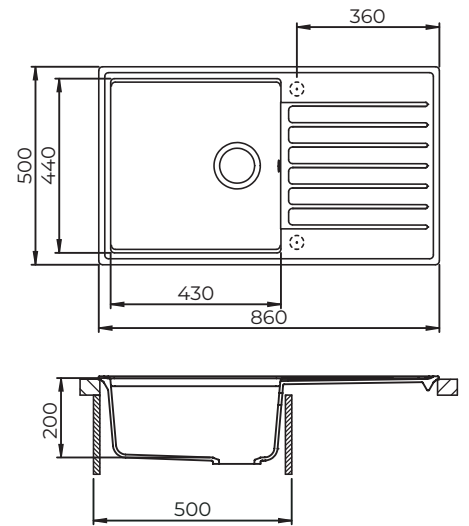

TILA104BL

Küchenspüle aus Granit Komposit

Artikelnummer
Marke
Serie

004Y0003-01
VISIONA
Tila

Technische Informationen

mindest- Schrankbreite	50 cm
Installation type	Einbau
Reversibel	Ja
Abmessung Spüle	860 x 500 mm
Abmessung Becken	430 x 440 x 200 mm
Material	SILICSANA Granit Komposit
Lochbohrungen	Ja für Armatur und Exzenterbedienung
Nettogewicht	13,5 kg

Typennummer	Farbe
■ TILA104BL	Black metallic

Im Lieferumfang enthalten

Montageanleitung und Pflegehinweise
Drehexcenterbedienung