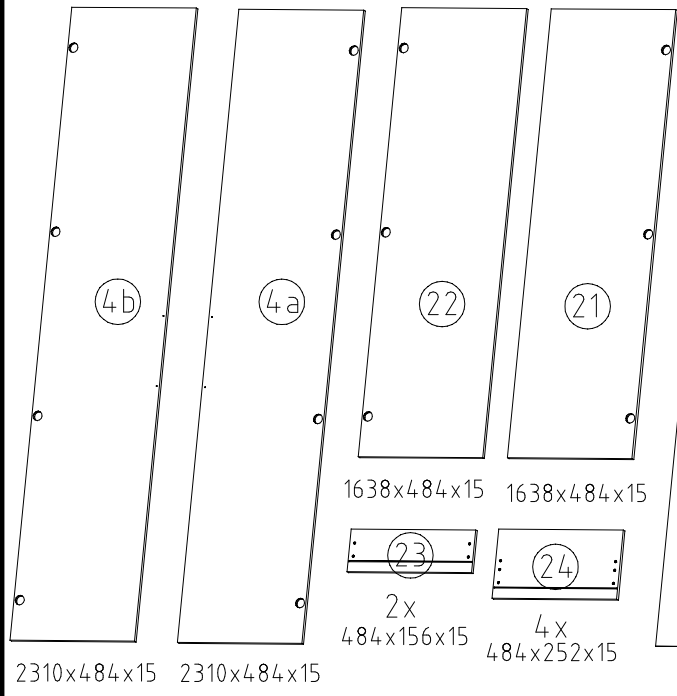

980274

SHSP 200 ASK

1-2-3-4... ○

 111 102	A	4x
 111 149	A1	16x
 111 103	C	12x
 3,5 x 15 mm	F3	4x
 121 370	G1	32x
 163 007	Z	4x

 112 291	M1	12x
 112 289	N1	12x
 111 300	S0	10x
 111 xxx ∅12	V12	10x
 112 220/1 M6 x 10	Q45	6x
 112 616	T3	24x

 117 002	K2	4x
 112 400	SBV	16x
 100cm	K10	2x
 111 229	F	8x
 111 252	VB23	8x
 112 616	N-D	4x

 111 611	J2	10x
 6,3 x 10,5 mm 112 055	T1	24x
 111 607	L8	16x
 352 302	KP8	20x
 111 052	o10	1x
 4 x 13mm 121 122	SP13	3x

1

2x

2

2x

3

6,3 x 10,5 mm	T1
112 055	
3,5 x 15 mm	G1
121 370	
	M1
112 291	
	C
111 103	
	SO
111 300	

6

ø 5mm

11

12

		L8
	111 607	
		K2
	117 002	
	3,5 x 15 mm	G1
		
	121 370	K10
	100cm	
	112 400	

14

15

1x

1x 180°

16