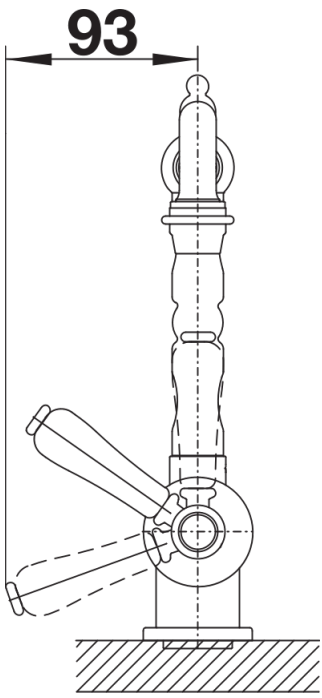

Farben

Verfügbare Farben
satin gold

PVD satin gold

Lieferumfang

- 360° schwenkbarer Auslauf für größere Reichweite
- Ø 35 mm Armaturenbohrung erforderlich
- Mit Keramikscheiben-Kartusche
- Patentierter Strahlregler für deutlich reduzierte Verkalkung
- Flexible Anschlussrohre, 500 mm lang und $\frac{3}{8}$ "-Mutter
- Stabilisierungsplatte zur Erhöhung der Standfestigkeit der Armatur beim Einbau in Edelstahlspülen

Details

Schwenkbereich

Seitenansicht Hebel 2D

Seitenansicht