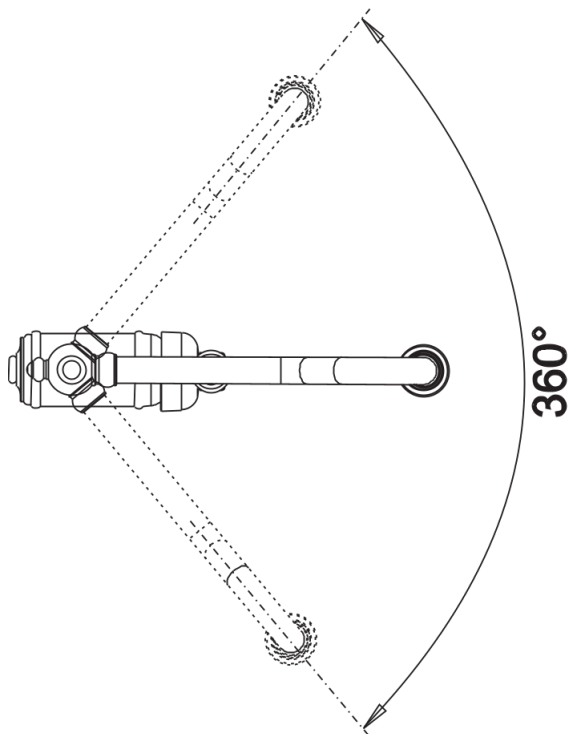

Produktdatenblatt TRADON

Art. Nr. 526688

Vorteil

- Klassische Gestaltung
- PVD steel - reinigungsfreundlich und hohe Verschleißfestigkeit
- Besonders passend zum aktuellen Landhausstil
- Komfortable Einhebel-Bedienung

Farben

Verfügbare Farben
satin gold

PVD satin gold

Lieferumfang

- 360° schwenkbarer Auslauf für größere Reichweite
- Ø 35 mm Armaturenbohrung erforderlich
- Mit Keramikscheiben-Kartusche
- Patentierter Strahlregler für deutlich reduzierte Verkalkung
- Flexible Anschlussrohre, 500 mm lang und $\frac{3}{8}$ "-Mutter
- Stabilisierungsplatte zur Erhöhung der Standfestigkeit der Armatur beim Einbau in Edelstahlspülen

Details

Schwenkbereich

Seitenansicht Hebel 2D

Seitenansicht