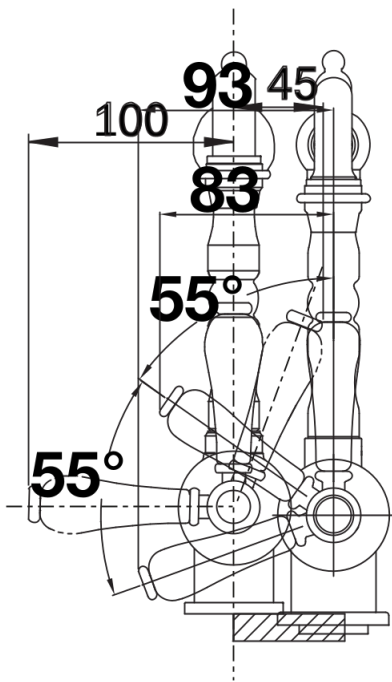

Farben

Verfügbare Farben
satin gold

PVD satin gold

Lieferumfang

- 360° schwenkbarer Auslauf für größere Reichweite
- Ø 35 mm Armaturenbohrung erforderlich
- Mit Keramikscheiben-Kartusche
- Patentierter Strahlregler für deutlich reduzierte Verkalkung
- Flexible Anschlussrohre, 500 mm lang und $\frac{3}{8}$ "-Mutter
- Stabilisierungsplatte zur Erhöhung der Standfestigkeit der Armatur beim Einbau in Edelstahlspülen

Details

Schwenkbereich

Seitenansicht Hebel 2D

Seitenansicht