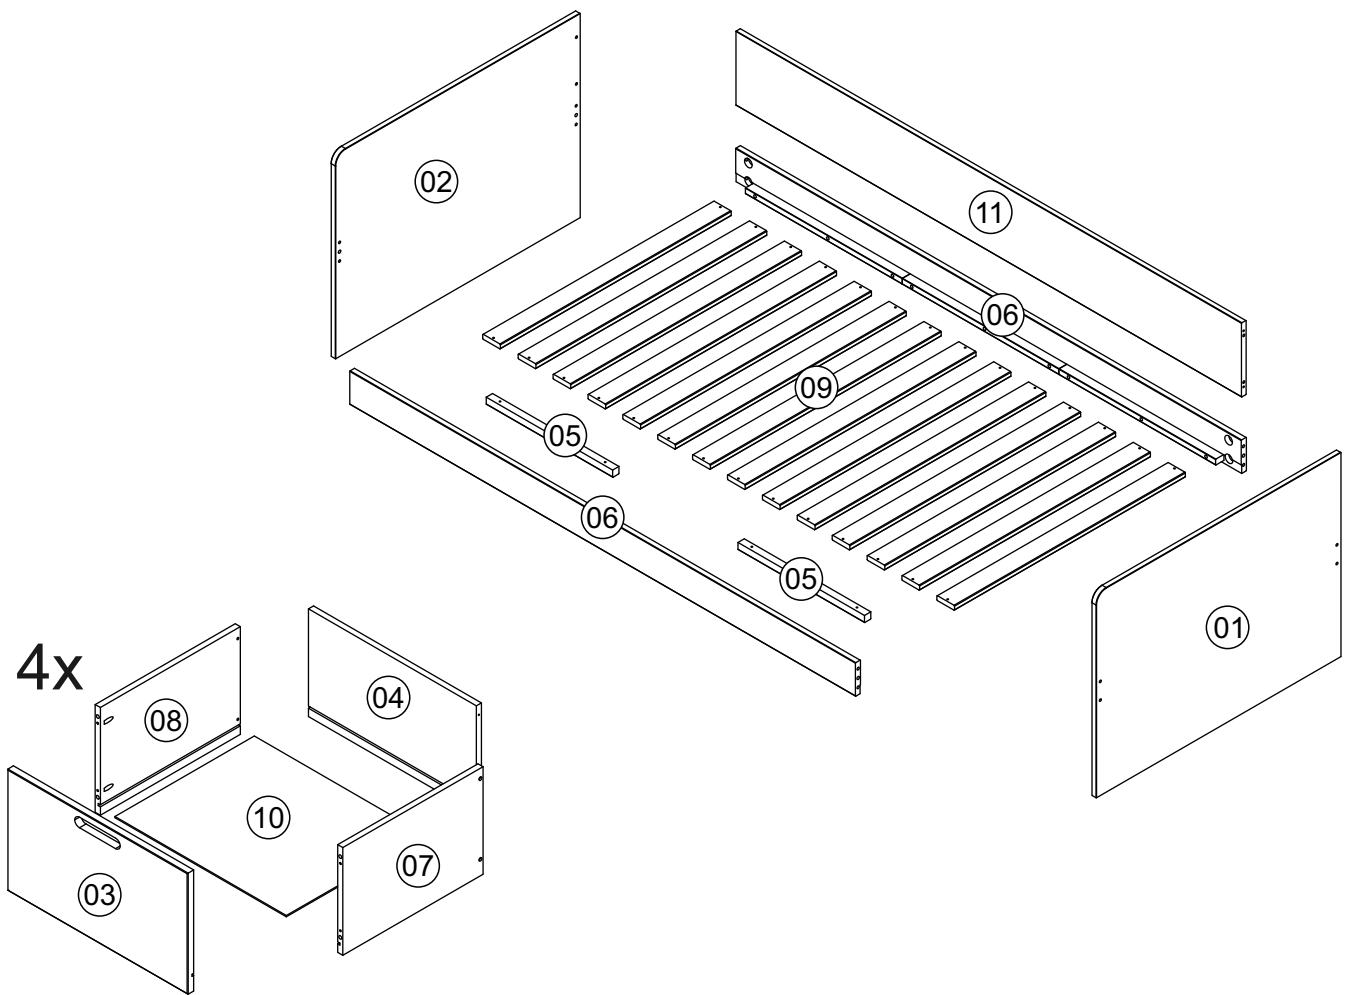

JORDANE

BED 90X200cm WITH 4DR

0025470005/01 - WEIß

WHITE

0025470005/03 - ANTHRACITE

ANTHRAZIT

0025470005/04 - TAUPE

TAUPE

Teil Nummer	Menge	Paket
01	1	2/2
02	1	2/2
03	4	2/2
04	4	2/2
05	2	1/2
06	2	1/2

Teil Nummer	Menge	Paket
07	4	2/2
08	4	2/2
09	14	1/2
10	4	2/2
11	1	1/2

A		1/4x70	08
B		4x30	68
C		3,5x16	67
D		10x40	04
E		8x30	20
F			08
G			01
H			16
I			01
J			02

3

4,0x30
2x B

4

1/4x70
4x A

4,0x30
2x B

3,5x16
3x C

4x F

1x G

4,0x30
28x B

2x J

68mm