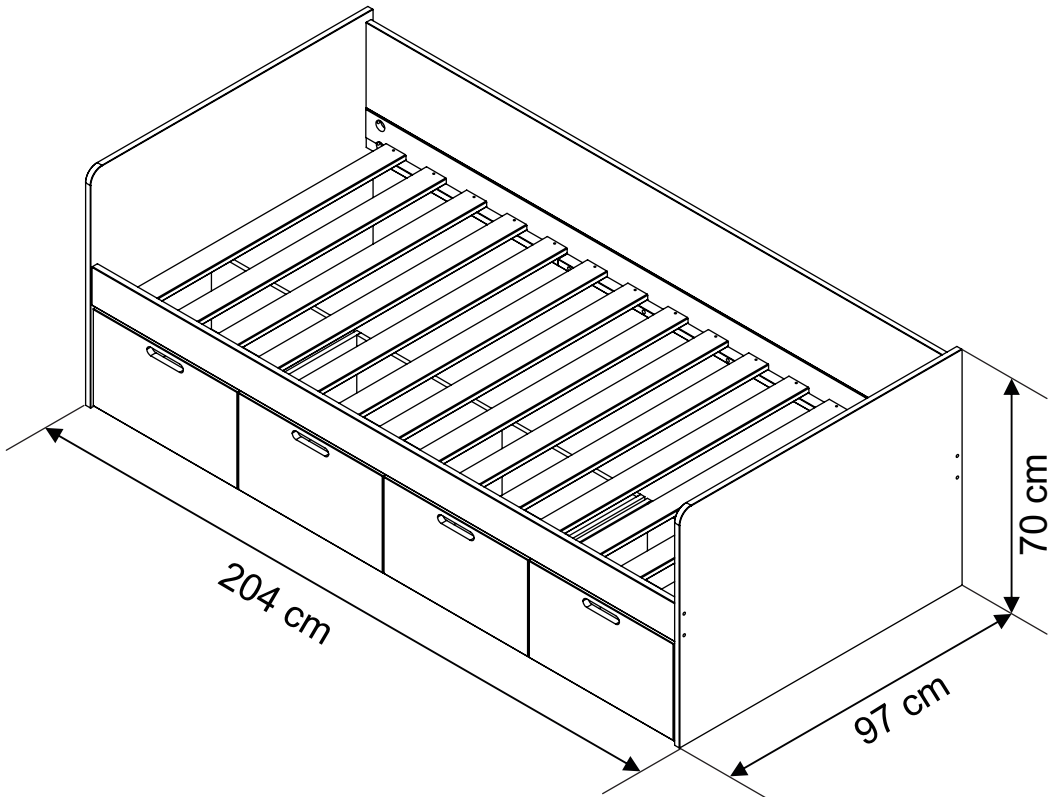

JORDANE

BED 90X200cm WITH 4DR

0025470005/01 - WEIß

WHITE

0025470005/03 - ANTHRACITE

ANTHRAZIT

0025470005/04 - TAUPE

TAUPE

Teil Nummer	Menge	Paket
01	1	2/2
02	1	2/2
03	4	2/2
04	4	2/2
05	2	1/2
06	2	1/2

Teil Nummer	Menge	Paket
07	4	2/2
08	4	2/2
09	14	1/2
10	4	2/2
11	1	1/2

A		1/4x70	08
B		4x30	68
C		3,5x16	67
D		10x40	04
E		8x30	20
F			08
G			01
H			16
I			01
J			02

3

4,0x30
2x B

4

1/4x70
4x A

4,0x30
2x B

3,5x16
3x C

4x F

1x G

4,0x30
28x B

2x J

68mm