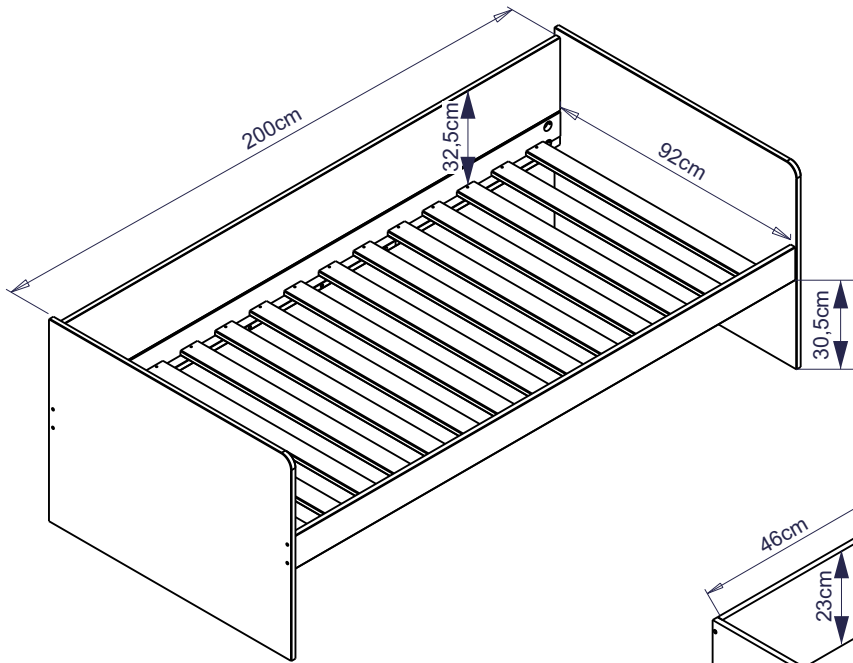

JORDANE

BED 90X200cm WITH 4DR

0025470005/01 - WEIß

WHITE

0025470005/03 - ANTHRACITE

ANTHRAZIT

0025470005/04 - TAUPE

TAUPE

Teil Nummer	Menge	Paket
01	1	2/2
02	1	2/2
03	4	2/2
04	4	2/2
05	2	1/2
06	2	1/2

Teil Nummer	Menge	Paket
07	4	2/2
08	4	2/2
09	14	1/2
10	4	2/2
11	1	1/2

A		1/4x70	08
B		4x30	68
C		3,5x16	67
D		10x40	04
E		8x30	20
F			08
G			01
H			16
I			01
J			02

3

4,0x30
2x B

4

1/4x70
4x A

4,0x30
2x B

3,5x16
3x C

4x F

1x G

4,0x30
28x B

2x J

68mm