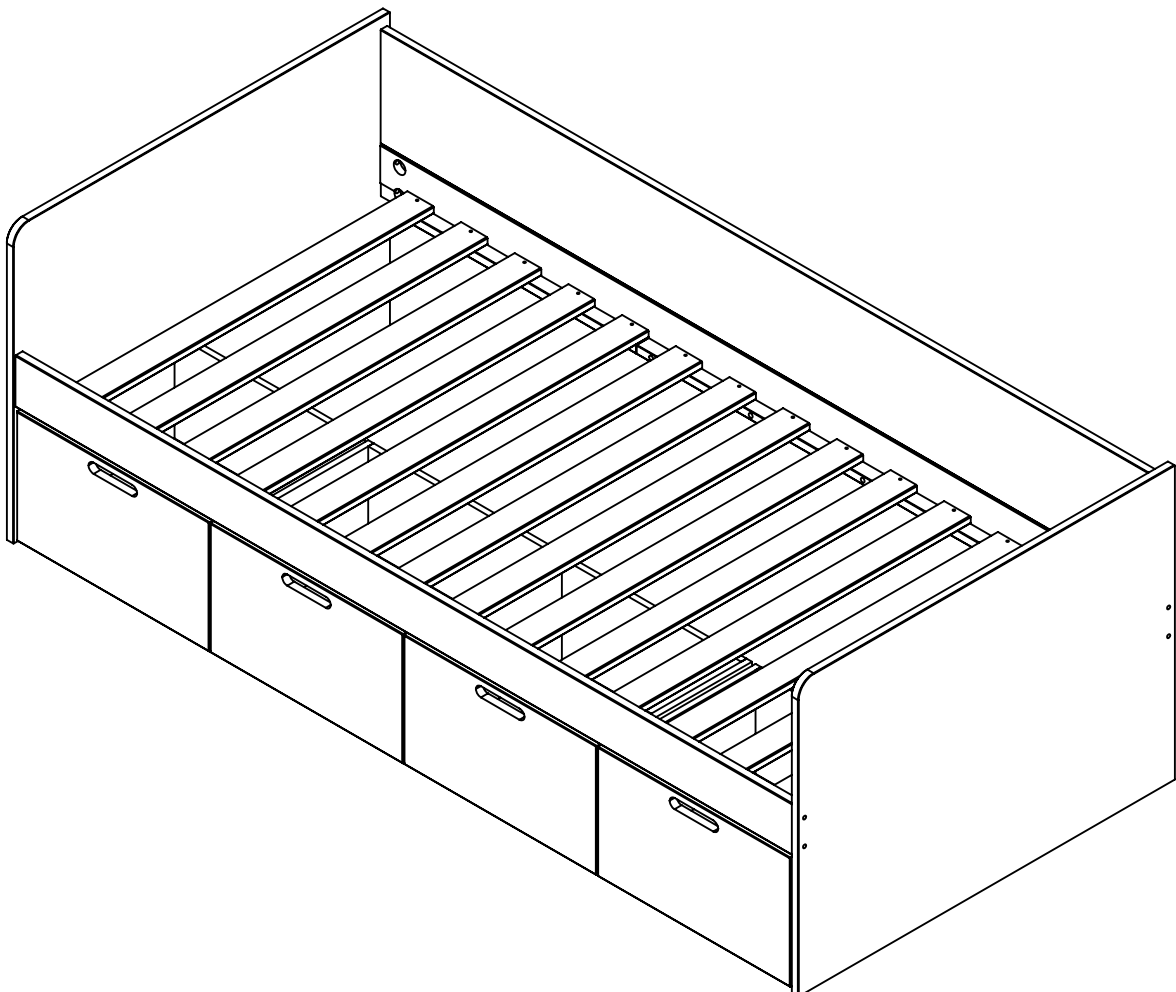

JORDANE

BED 90X200cm WITH 4DR

0025470005/01 - WEIß

WHITE

0025470005/03 - ANTHRACITE

ANTHRAZIT

0025470005/04 - TAUPE

TAUPE

Teil Nummer	Menge	Paket
01	1	2/2
02	1	2/2
03	4	2/2
04	4	2/2
05	2	1/2
06	2	1/2

Teil Nummer	Menge	Paket
07	4	2/2
08	4	2/2
09	14	1/2
10	4	2/2
11	1	1/2

A		1/4x70	08
B		4x30	68
C		3,5x16	67
D		10x40	04
E		8x30	20
F			08
G			01
H			16
I			01
J			02

4,0x30
28x B

2x J

68mm