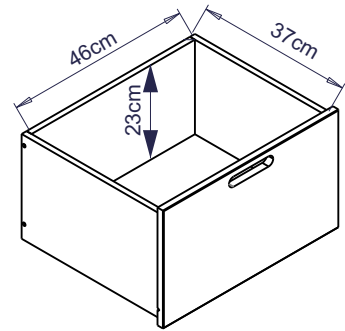

JORDANE

BED 90X200cm WITH 4DR

0025470005/01 - WEIß

WHITE

0025470005/03 - ANTHRACITE

ANTHRAZIT

0025470005/04 - TAUPE

TAUPE

Teil Nummer	Menge	Paket
01	1	2/2
02	1	2/2
03	4	2/2
04	4	2/2
05	2	1/2
06	2	1/2

Teil Nummer	Menge	Paket
07	4	2/2
08	4	2/2
09	14	1/2
10	4	2/2
11	1	1/2

A		1/4x70	08
B		4x30	68
C		3,5x16	67
D		10x40	04
E		8x30	20
F			08
G			01
H			16
I			01
J			02

3

4,0x30
2x B

4

1/4x70
4x A

4,0x30
2x B

3,5x16
3x C

4x F

1x G

4,0x30
28x B

2x J

68mm