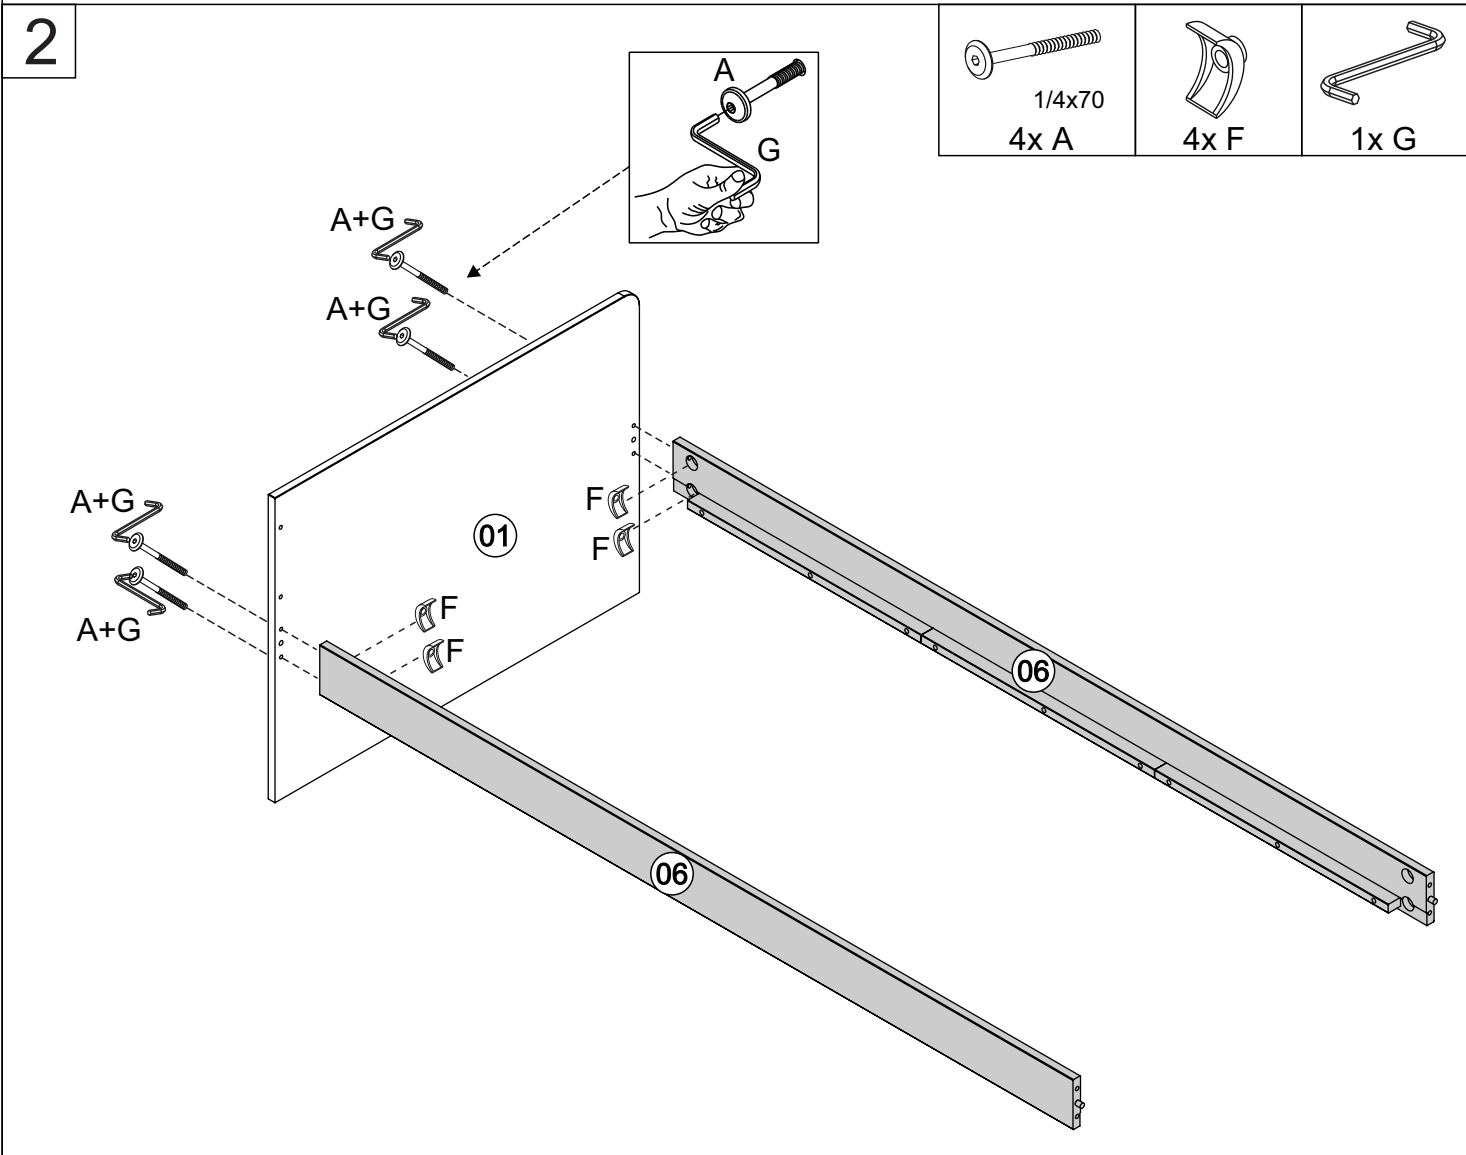

JORDANE

BED 90X200cm WITH 4DR

0025470005/01 - WEIß

WHITE

0025470005/03 - ANTHRACITE

ANTHRAZIT

0025470005/04 - TAUPE

TAUPE

Teil Nummer	Menge	Paket
01	1	2/2
02	1	2/2
03	4	2/2
04	4	2/2
05	2	1/2
06	2	1/2

Teil Nummer	Menge	Paket
07	4	2/2
08	4	2/2
09	14	1/2
10	4	2/2
11	1	1/2

A		1/4x70	08
B		4x30	68
C		3,5x16	67
D		10x40	04
E		8x30	20
F			08
G			01
H			16
I			01
J			02

3

4,0x30
2x B

4

1/4x70
4x A

4,0x30
2x B

3,5x16
3x C

4x F

1x G

4,0x30
28x B

2x J

68mm