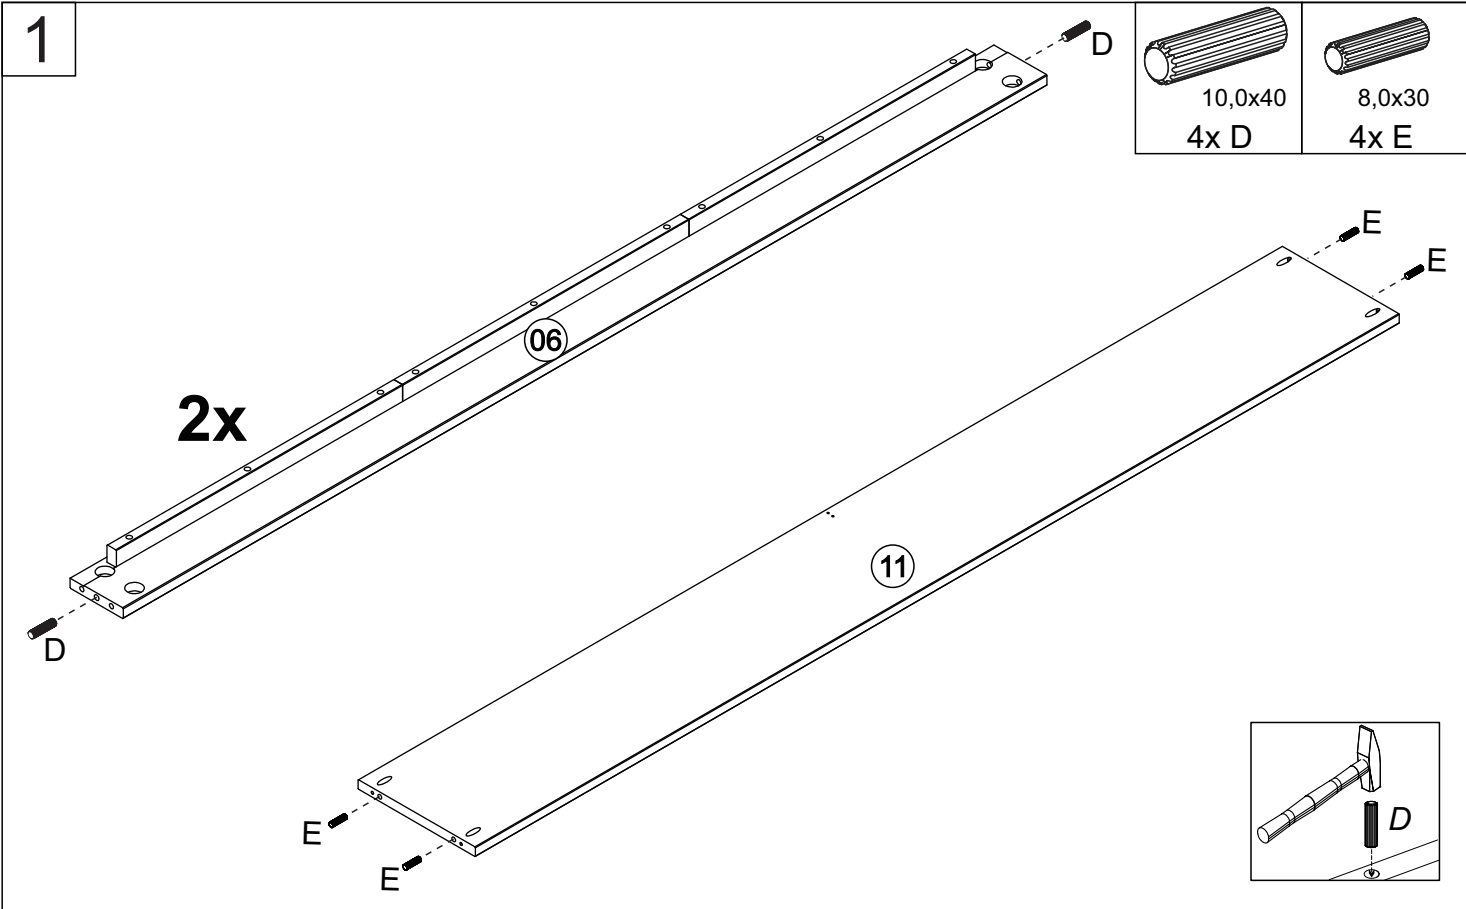

JORDANE

BED 90X200cm WITH 4DR

0025470005/01 - WEIß

WHITE

0025470005/03 - ANTHRACITE

ANTHRAZIT

0025470005/04 - TAUPE

TAUPE

Teil Nummer	Menge	Paket
01	1	2/2
02	1	2/2
03	4	2/2
04	4	2/2
05	2	1/2
06	2	1/2

Teil Nummer	Menge	Paket
07	4	2/2
08	4	2/2
09	14	1/2
10	4	2/2
11	1	1/2

A		1/4x70	08
B		4x30	68
C		3,5x16	67
D		10x40	04
E		8x30	20
F			08
G			01
H			16
I			01
J			02

3

4,0x30
2x B

4

1/4x70
4x A

4,0x30
2x B

3,5x16
3x C

4x F

1x G

4,0x30
28x B

2x J

68mm