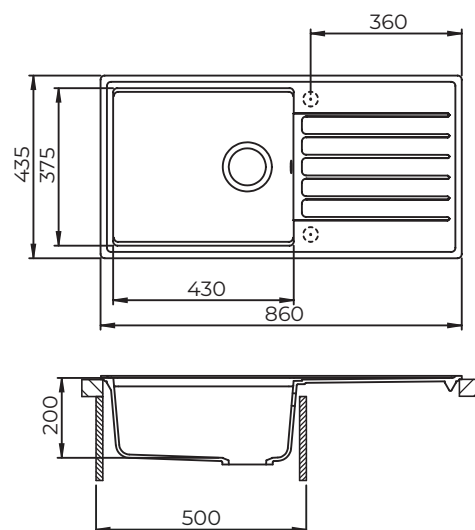

Produktinformation

VISIONA

TILA435BL

Küchenspüle aus Granit Komposit

Artikelnummer
Marke
Serie

004Y0007-01
VISIONA
Tila

Technische Informationen

mindest- Schrankbreite	50 cm
Installation type	Einbau
Reversibel	Ja
Abmessung Spüle	860 x 500 mm
Abmessung Becken	430 x 375 x 200 mm
Material	SILICSANA Granit Komposit
Lochbohrungen	Ja für Armatur und Exzenterbedienung
Nettogewicht	12,0 kg

Typennummer	Farbe
■ TILA435BL	Black metallic

Im Lieferumfang enthalten

Montageanleitung und Pflegehinweise
Drehexcenterbedienung