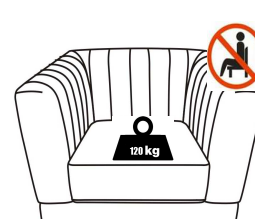

Assembly Instruction

AUFBAUANLEITUNG / Navod / Instruktioner
инструкция за експлоатация

SOFA / диван

ITEM NO:

14910029-01/02/03

I.

II.

III.