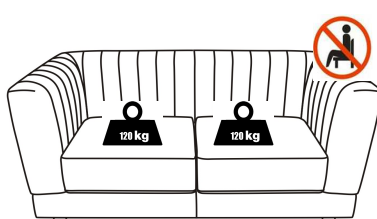

Assembly Instruction

AUFBAUANLEITUNG / Navod / Instruktioner
инструкция за експлоатация

SOFA / диван

ITEM NO:

14910029-01/02/03

I.

II.

III.