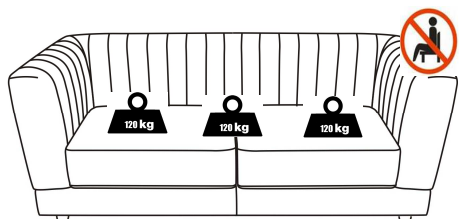

Assembly Instruction

AUFBAUANLEITUNG / Navod / Instruktioner
инструкция за експлоатация

SOFA / диван

ITEM NO:

14910029-01/02/03

I.

II.

III.