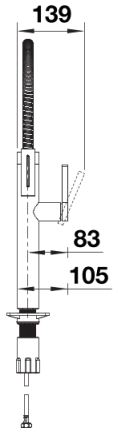

Produktdatenblatt BLANCOCULINA-S II

Art. Nr. 527464

Vorteil

- Klassische Armatur mit edlem Design und semi-professioneller Funktionalität
- Hoher Bogen und flexibler Metallschlauch für optimalen Bewegungsspielraum
- Zweistrahlblause: einfacher Wechsel zwischen klarem Strahl und kräftigem Sprühstrahl für höchste Funktionalität
- Komfortable Arretierung des Schlauchs durch verdeckte Magnethalterung
- Energiesparend: Grundeinstellung des Bedienhebels auf Kaltstart
- Erhältlich in einer Vielzahl von schönen Oberflächenausführungen

Farben

Verfügbare Farben
schwarz matt

Sonderfarbe schwarz matt

Lieferumfang

- 180° schwenkbarer Auslauf für größere Reichweite
- Ø 35 mm Armaturenbohrung erforderlich
- Einfache und schnelle Profi-Installation mit BLANCO Lock
- Mit Keramik-Scheibenkartusche
- Klarstrahl-Belüfter
- Brause aus Metall
- Magnetisierter Halter für einfache Bedienung
- Metallummantelter Brauseschlauch
- Flexible Anschlussrohre, 950 mm lang und 3/8"-Mutter
- Stabilisierungsplatte zur Erhöhung der Stabilität der Armatur beim Einbau in Edelstahlspülen
- Mit Rückschlagventil und somit garantiert rückflussfrei nach EN 1717

Details

Schwenkbereich

Seitenansicht Hebel 2D

Seitenansicht