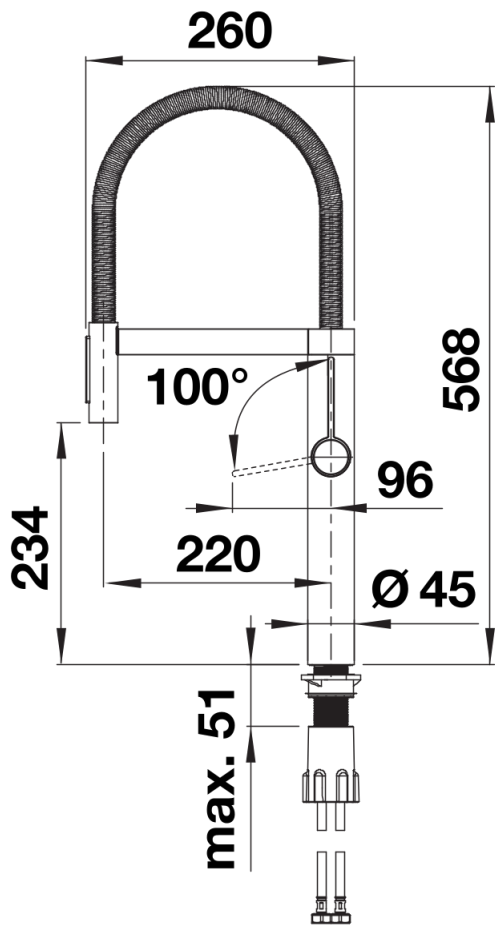

Produktdatenblatt BLANCOCULINA-S II

Art. Nr. 527464

Vorteil

- Klassische Armatur mit edlem Design und semi-professioneller Funktionalität
- Hoher Bogen und flexibler Metallschlauch für optimalen Bewegungsspielraum
- Zweistrahlblause: einfacher Wechsel zwischen klarem Strahl und kräftigem Sprühstrahl für höchste Funktionalität
- Komfortable Arretierung des Schlauchs durch verdeckte Magnethalterung
- Energiesparend: Grundeinstellung des Bedienhebels auf Kaltstart
- Erhältlich in einer Vielzahl von schönen Oberflächenausführungen

Farben

Verfügbare Farben
schwarz matt

Sonderfarbe schwarz matt

Lieferumfang

- 180° schwenkbarer Auslauf für größere Reichweite
- Ø 35 mm Armaturenbohrung erforderlich
- Einfache und schnelle Profi-Installation mit BLANCO Lock
- Mit Keramik-Scheibenkartusche
- Klarstrahl-Belüfter
- Brause aus Metall
- Magnetisierter Halter für einfache Bedienung
- Metallummantelter Brauseschlauch
- Flexible Anschlussrohre, 950 mm lang und 3/8"-Mutter
- Stabilisierungsplatte zur Erhöhung der Stabilität der Armatur beim Einbau in Edelstahlspülen
- Mit Rückschlagventil und somit garantiert rückflussfrei nach EN 1717

Details

Schwenkbereich

Seitenansicht Hebel 2D

Seitenansicht