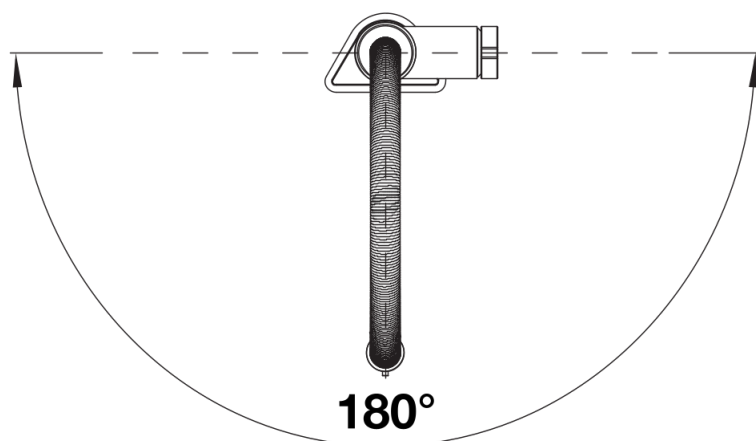

Produktdatenblatt BLANCOCULINA-S II

Art. Nr. 527464

Vorteil

- Klassische Armatur mit edlem Design und semi-professioneller Funktionalität
- Hoher Bogen und flexibler Metallschlauch für optimalen Bewegungsspielraum
- Zweistrahlblause: einfacher Wechsel zwischen klarem Strahl und kräftigem Sprühstrahl für höchste Funktionalität
- Komfortable Arretierung des Schlauchs durch verdeckte Magnethalterung
- Energiesparend: Grundeinstellung des Bedienhebels auf Kaltstart
- Erhältlich in einer Vielzahl von schönen Oberflächenausführungen

Farben

Verfügbare Farben
schwarz matt

Sonderfarbe schwarz matt

Lieferumfang

- 180° schwenkbarer Auslauf für größere Reichweite
- Ø 35 mm Armaturenbohrung erforderlich
- Einfache und schnelle Profi-Installation mit BLANCO Lock
- Mit Keramik-Scheibenkartusche
- Klarstrahl-Belüfter
- Brause aus Metall
- Magnetisierter Halter für einfache Bedienung
- Metallummantelter Brauseschlauch
- Flexible Anschlussrohre, 950 mm lang und 3/8"-Mutter
- Stabilisierungsplatte zur Erhöhung der Stabilität der Armatur beim Einbau in Edelstahlspülen
- Mit Rückschlagventil und somit garantiert rückflussfrei nach EN 1717

Details

Schwenkbereich

Seitenansicht Hebel 2D

Seitenansicht