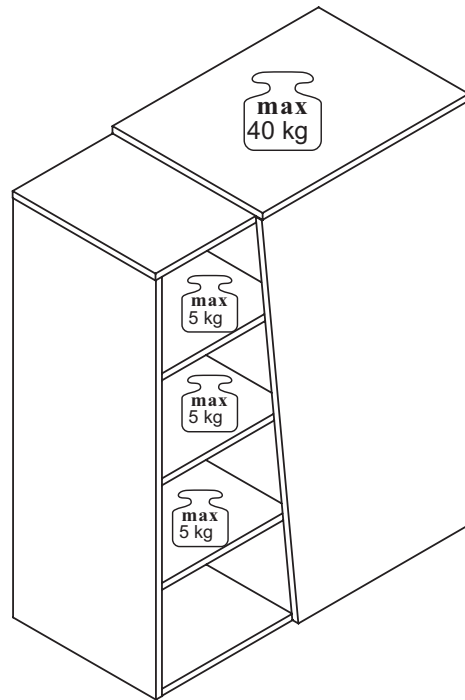

Schuhschrank

Nr	St.	Ausmaß	Colli
1	1	968 x 380 x 16	1/2
2	1	985 x 380 x 16	1/2
3	1	782 x 361 x 16	2/2
4	1	968 x 361 x 16	1/2
5	1	364 x 381 x 16	2/2
6	1	550 x 400 x 16	2/2
7	1	973 x 362 x 3	1/2
8	1	990 x 432 x 3	1/2
9	1	980 x 547 x 16	1/2
10	3	345 x 358 x 16	2/2
11	3	416 x 358 x 3	2/2

1h

11

12

13

14