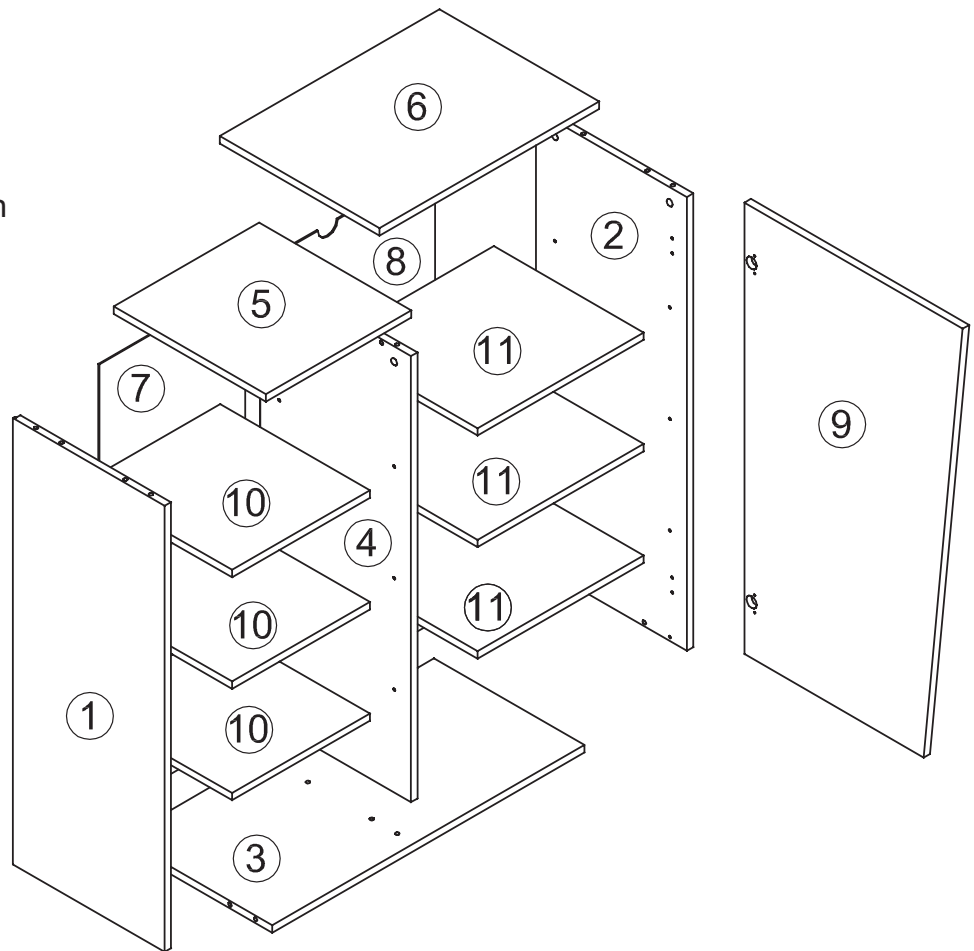

Schuhschrank

Nr	St.	Ausmaß	Colli
1	1	968 x 380 x 16	1/2
2	1	985 x 380 x 16	1/2
3	1	782 x 361 x 16	2/2
4	1	968 x 361 x 16	1/2
5	1	364 x 381 x 16	2/2
6	1	550 x 400 x 16	2/2
7	1	973 x 362 x 3	1/2
8	1	990 x 432 x 3	1/2
9	1	980 x 547 x 16	1/2
10	3	345 x 358 x 16	2/2
11	3	416 x 358 x 3	2/2

1h

11

12

13

14