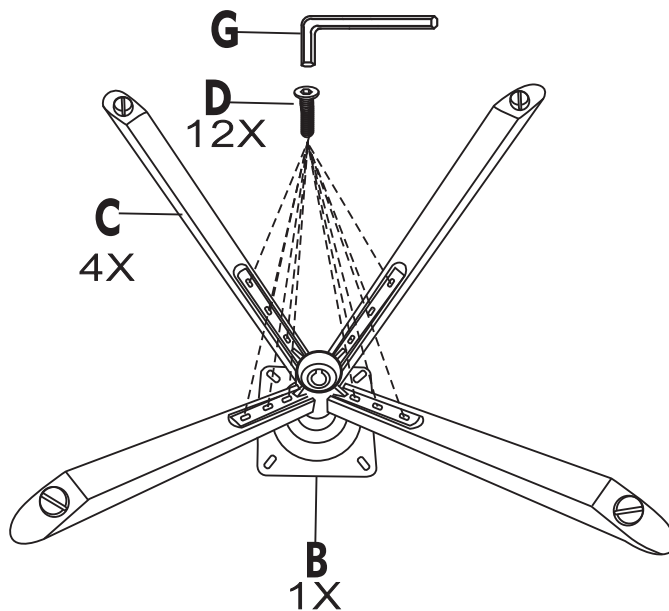

# SEBA STUHL

MONTAGEANLEITUNG

ARTIKEL:1855

A	B	C	D	E	F	G
			 M6*30mm	 M6*25mm		
x1	x1	x4	x12	x4	x4	x1

30 Min.

# SEBA STUHL

MONTAGEANLEITUNG  
ARTIKEL:1855

1

2