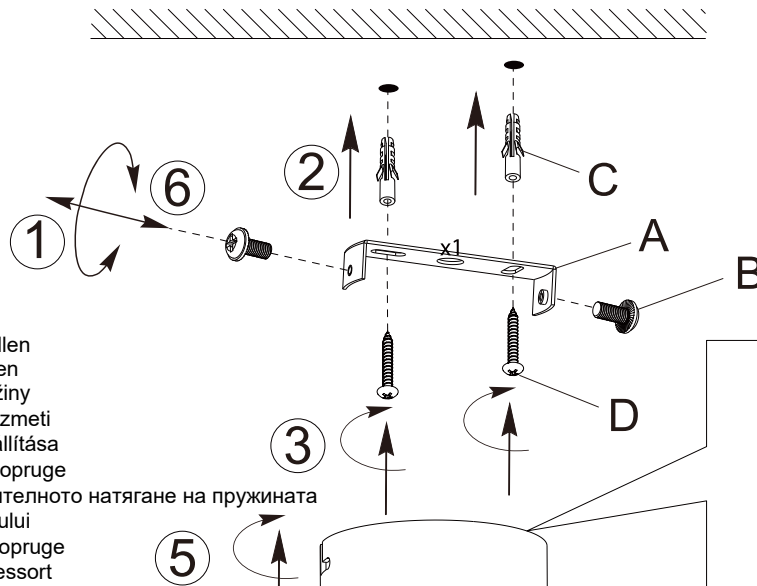

Code	spare parts
A	 x1
B	 x2
C	 x2
D	 x2
E	 x1
F	 x1

DE: Federvorspannung einstellen
 SE: Justera fjäderförspänningen
 SK: Nastavenie predpätia pružiny
 SI: Prilagodite prednapetost vzmeti
 HU: Rugó előfeszítésének beállítása
 HR: Podesite prednaprezanje opruge
 BG: Регулиране на предварителното натягане на пружината
 RO: Reglați preîncărcarea arcului
 SR: Podesite prednaprezanje opruge
 FR : Ajuster la précharge du ressort

DE: Feder lösen
 SE: Frigöringsfjäder
 SK: Uvoľňovacia pružina
 SI: Sprostitutvena vzmet
 HU: Kioldórugó
 HR: Otpuštajuća opruga
 BG: Освобождаваща пружина
 RO: Arc de eliberare
 SR: Otpuštanje opruge
 FR : Ressort de déclenchement

 1x Plug Type A USB-Output: DC 5V,0.5A	Included	
	Not included	X

DE: Lichtquelle nicht austauschbar
 CZ: Žárovku nelze vyměnit
 SE: Ljuskällan är inte utbytbar
 SK: Nevymeniteľný svetelný zdroj
 SI: Svetlobnega vira ni mogoče zamenjati
 HU: Az izzó nem cserélhető
 HR: Izvor svjetlosti nije zamjenjiv
 BG: Светлинният източник не се сменя
 RO: Sursa de lumină nu se poate înlocui
 SR: Izvor svetla se ne može menjati
 FR: Ampoule non remplaçable