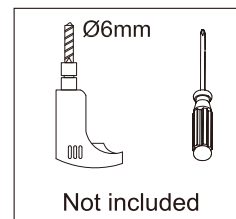

1x Plug Type A USB-Output: DC 5V,0.5A	Included	
	Not included	X

DE: Lichtquelle nicht austauschbar
CZ: Žárovku nelze vyměnit
SE: Ljuskällan är inte utbytbar
SK: Nevymeniteľný svetelný zdroj
SI: Svetlobnega vira ni mogoče zamenjati
HU: Az izzó nem cserélhető
HR: Izvor svjetlosti nije zamjenjiv
BG: Светлинният източник не се сменя
RO: Sursa de lumină nu se poate înlocui
SR: Izvor svetla se ne može menjati
FR: Ampoule non remplaçable

DE: Dieses Produkt enthält eine Lichtquelle der Energieeffizienzklasse: F.
CZ: Tento výrobek obsahuje svítidlo třídy energetické účinnosti: F.
SE: Denna produkt innehåller en ljuskälla med energiklass: F.
SK: Tento výrobok obsahuje svetelný zdroj triedy energetickej účinnosti: F.
SI: Ta izdelek vsebuje svetlobni vir razreda energijske učinkovitosti: F.
HU: A termék a következő energiaosztályba tartozó fényforrást tartalmaz: F.
HR: Ovaj proizvod sadrži jedan izvor svjetlosti razreda energetske učinkovitosti: F.
BG: Този продукт съдържа източник на светлина с клас на енергийна ефективност: F.
RO: Acest produs conține o sursă de lumină din clasa de eficiență energetică: F.
SR: Ovaj proizvod sadrži izvor svetlosti klase energetske efikasnosti: F.
FR : Ce produit contient une source lumineuse de classe d'efficacité énergétique : F.