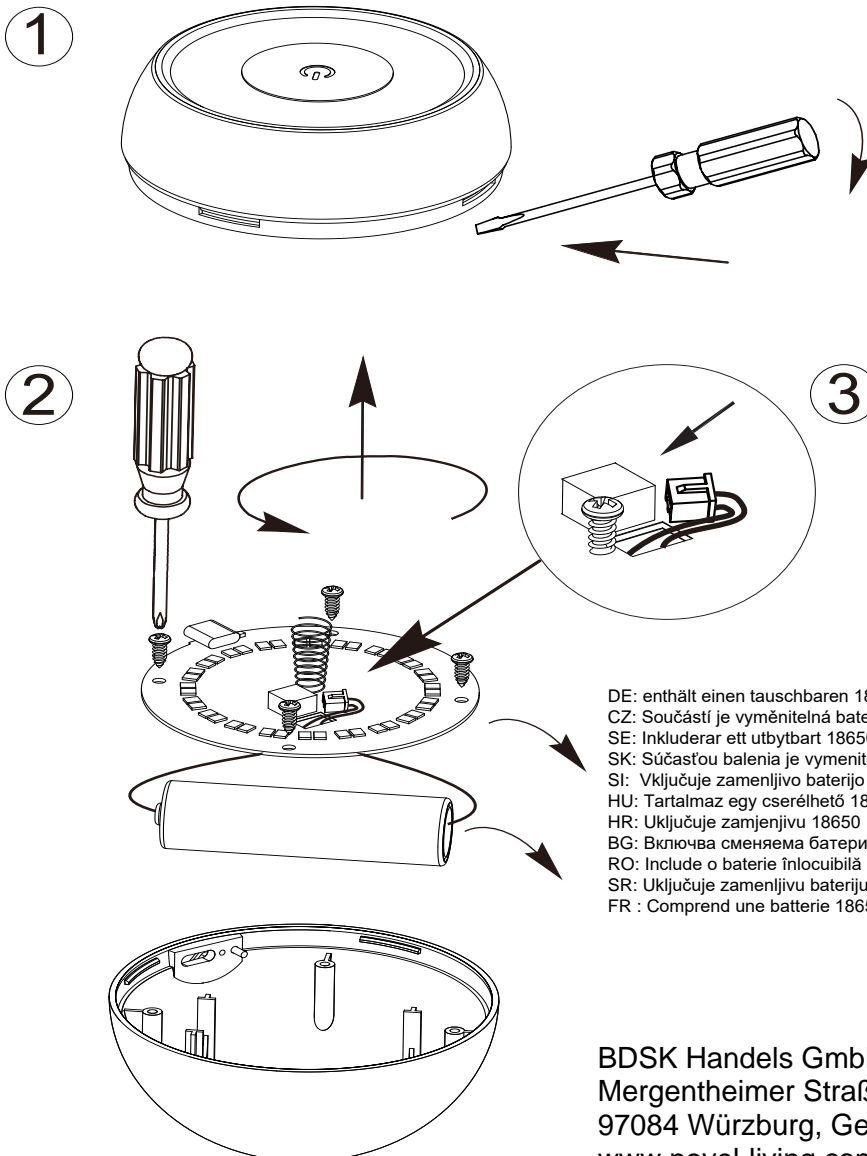

DE: enthält einen tauschbaren 18650 Akku 1800mAh mit JST-Stecker XHP-2
CZ: Součástí je vyměnitelná baterie 18650 1800mAh s konektorem JST XHP-2
SE: Inkluderar ett utbytbart 18650 1800mAh-batteri med JST-kontakt XHP-2
SK: Súčasťou balenia je vymeniteľná batéria 18650 s kapacitou 1800 mAh s konektorom JST XHP-2
SI: Vključuje zamenljivo baterijo 18650 1800 mAh z JST priključkom XHP-2
HU: Tartalmaz egy cserélhető 18650 1800mAh akkumulátort JST XHP-2 csatlakozóval
HR: Uključuje zamjenjivu 18650 1800mAh bateriju s JST konektorom XHP-2
BG: Включва сменяема батерия 18650 1800mAh с JST конектор XHP-2
RO: Include o baterie înlocuibilă 18650 de 1800 mAh cu conector JST XHP-2
SR: Uključuje zamenljivu bateriju 18650 od 1800mAh sa JST konektorom XHP-2
FR : Comprend une batterie 18650 de 1800 mAh remplaçable avec connecteur JST XHP-2