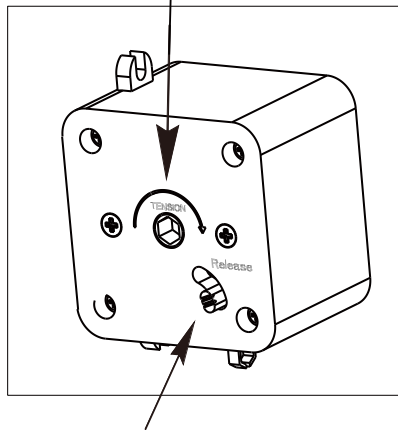

Code	spare parts
A	 x1
B	 x2
C	 x2
D	 x2
E	 x1
F	 x1

DE: Federvorspannung einstellen
 SE: Justera fjäderförspänningen
 SK: Nastavenie predpätia pružiny
 SI: Prilagodite prednapetost vzmeti
 HU: Rugó előfeszítésének beállítása
 HR: Podesite prednaprezanje opruge
 BG: Регулиране на предварителното натягане на пружината
 RO: Reglați preîncărcarea arcului
 SR: Podesite prednaprezanje opruge
 FR : Ajuster la précharge du ressort

DE: Feder lösen
 SE: Frigöringsfjäder
 SK: Uvoľňovacia pružina
 SI: Sprostitutvena vzmet
 HU: Kioldórugó
 HR: Otpuštajuća opruga
 BG: Освобождаваща пружина
 RO: Arc de eliberare
 SR: Otpuštanje opruge
 FR : Ressort de déclenchement

 1x Plug Type A USB-Output: DC 5V,0.5A	Included	
	Not included	X

DE: Lichtquelle nicht austauschbar
 CZ: Žárovku nelze vyměnit
 SE: Ljuskällan är inte utbytbar
 SK: Nevymeniteľný svetelný zdroj
 SI: Svetlobnega vira ni mogoče zamenjati
 HU: Az izzó nem cserélhető
 HR: Izvor svjetlosti nije zamjenjiv
 BG: Светлинният източник не се сменя
 RO: Sursa de lumină nu se poate înlocui
 SR: Izvor svetla se ne može menjati
 FR: Ampoule non remplaçable