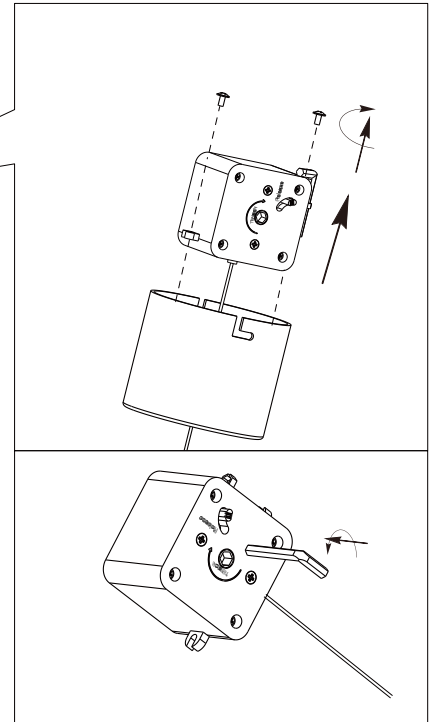

Code	spare parts
A	 x1
B	 x2
C	 x2
D	 x2
E	 x1
F	 x1

DE: Federvorspannung einstellen
 SE: Justera fjäderförspänningen
 SK: Nastavenie predpätia pružiny
 SI: Prilagodite prednapetost vzmeti
 HU: Rugó előfeszítésének beállítása
 HR: Podesite prednaprezanje opruge
 BG: Регулиране на предварителното натягане на пружината
 RO: Reglați preîncărcarea arcului
 SR: Podesite prednaprezanje opruge
 FR : Ajuster la précharge du ressort

DE: Feder lösen
 SE: Frigöringsfjäder
 SK: Uvoľňovacia pružina
 SI: Sprostitutvena vzmet
 HU: Kioldórugó
 HR: Otpuštajuća opruga
 BG: Освобождаваща пружина
 RO: Arc de eliberare
 SR: Otpuštanje opruge
 FR : Ressort de déclenchement

 1x Plug Type A USB-Output: DC 5V,0.5A	Included	
	Not included	X

DE: Lichtquelle nicht austauschbar
 CZ: Žárovku nelze vyměnit
 SE: Ljuskällan är inte utbytbar
 SK: Nevymeniteľný svetelný zdroj
 SI: Svetlobnega vira ni mogoče zamenjati
 HU: Az izzó nem cserélhető
 HR: Izvor svjetlosti nije zamjenjiv
 BG: Светлинният източник не се сменя
 RO: Sursa de lumină nu se poate înlocui
 SR: Izvor svetla se ne može menjati
 FR: Ampoule non remplaçable