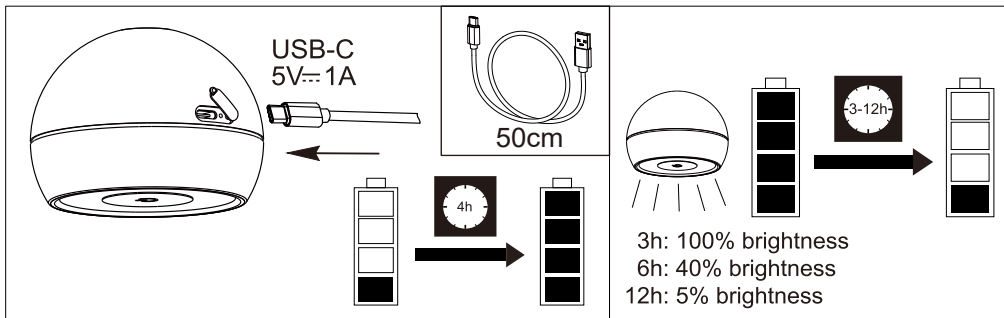

DE: Akkuwechsel / CZ: Výměna baterie / SE: Batteribyte / SK: Výměna batérie / SI: Zamenjava baterije / HU: Akkumulátorcseré / HR: Zamjena baterije / BG: Смяна на батерията / RO: Înlocuirea bateriei / SR: Zamena baterije / FR : remplacement de la batterie