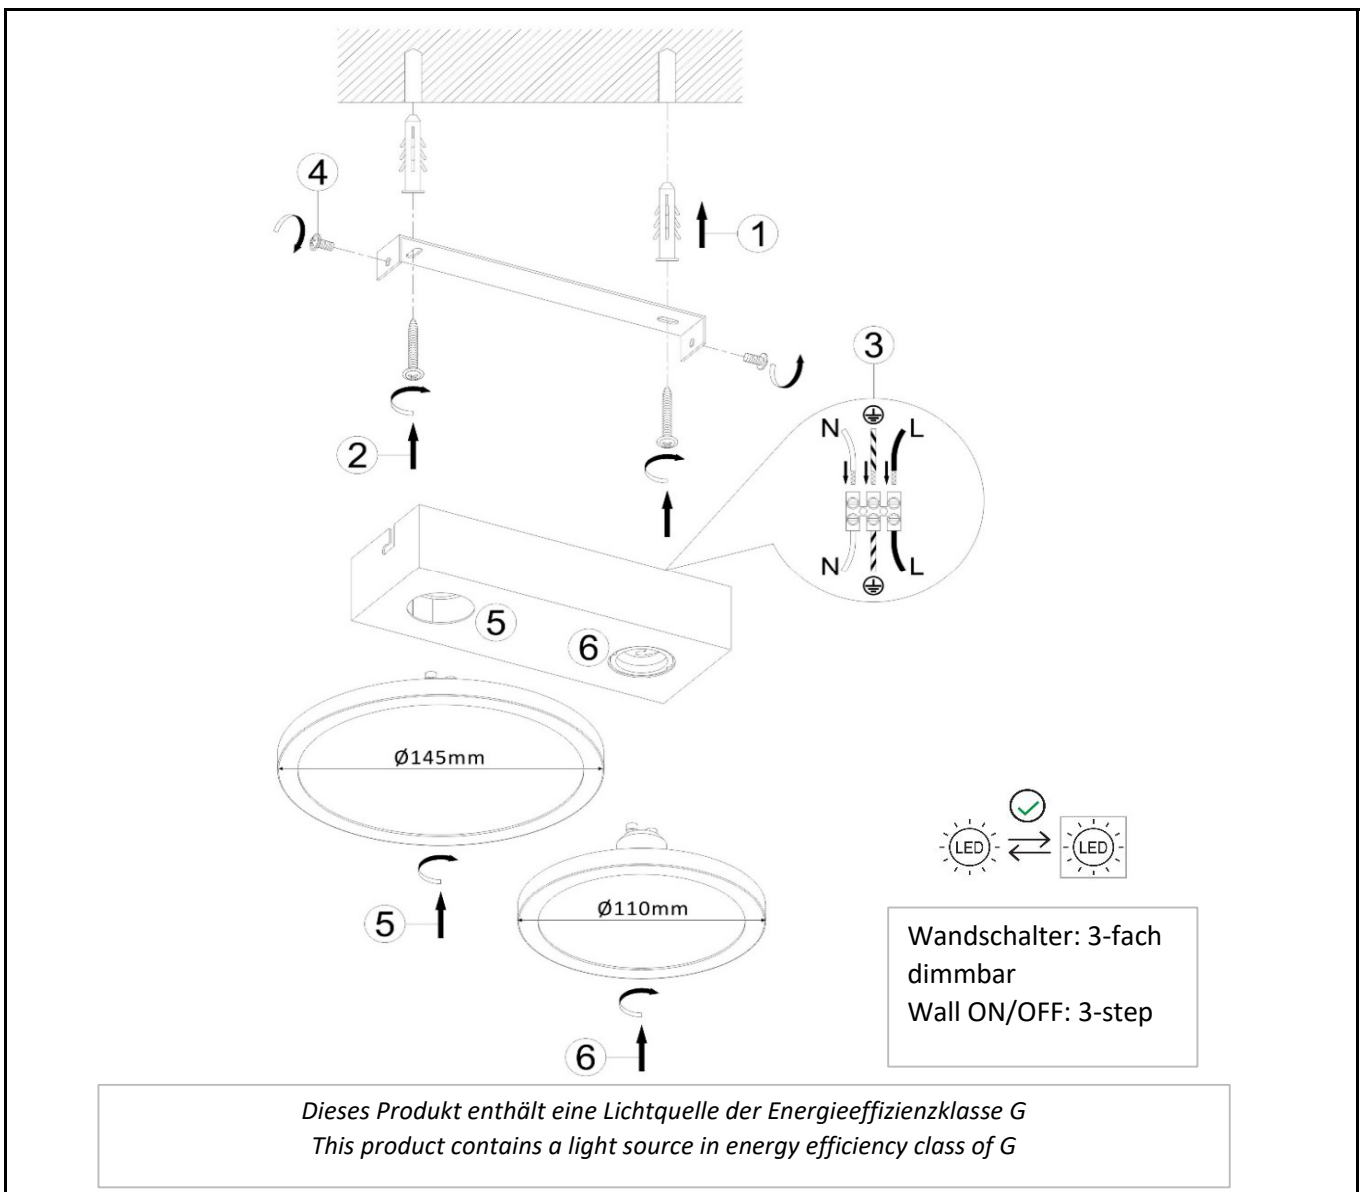

Artikel No: 61400201

DEU	ACHTUNG!	Vor Beginn der Montagearbeiten lesen Sie bitte aufmerksam die Sicherheitshinweise!
GBR	WARNING!	Before assembling, please read carefully the safety instructions!
FRA	ATTENTION!	Avant le début des travaux de montage, prière de lire attentivement les consignes de sécurité!
ITA	ATTENZIONE!	Prima di iniziare le operazioni di montaggio, si prega di leggere attentamente le avvertenze di sicurezza
NLD	LET OP!	Lees voordat u met de montage begint eerst de veiligheidsinstructies zorgvuldig door!
ESP	ATENCIÓN!	Antes de comenzar con los trabajos de montaje leer detenidamente los avisos de seguridad!
DNK	OBS!	Inden påbegyndelse af montagearbejderne bedes De læse sikkerhedshenvisningerne opmærksomt!
SWE	OBS!	Läs säkerhetsanvisningarna noga innan du börjar med monteringsarbetena!
POL	UWAGA!	Przed przystąpieniem do montażu należy uważnie przeczytać wskazówki bezpieczeństwa!
CZE	POZOR!	Než začnete provádět montážní práce, přečtěte si důkladně bezpečnostní pokyny!
HUN	FIGYELEM!	A szerelési munkák megkezdése előtt figyelmesen olvassa el a biztonsági útmutatókat!
SVN	POZOR!	Pred začetkom montažni del skrbno preberite Varnostna opozorila!
SVK	POZOR!	Pred začatím montáže, si prosím dôkladne prečítajte bezpečnostné pokyny!
EST	HOIATUS!	Enne monteerimist lugege ohutusjuhised tähelepanelikult läbi!
BGR	ВНИМАНИЕ!	Преди монтаж, моля прочетете инструкциите за безопасност
LVA	UZMANĪBU!	Pirms montāžas rūpīgi izlasiet drošības instrukciju!
HRV	POZOR!	Prije početka montaže molimo pozorno pročitajte sigurnosne naputke!
GRC	ΠΡΟΣΟΧΗ!	Πριν την διεξαγωγή της συναρμολόγησης διαβάστε προσεκτικά τις υποδείξεις ασφαλείας!

220-240 V~50Hz, 1 x GU10 / max. 7W + 1 GU10/max.9W