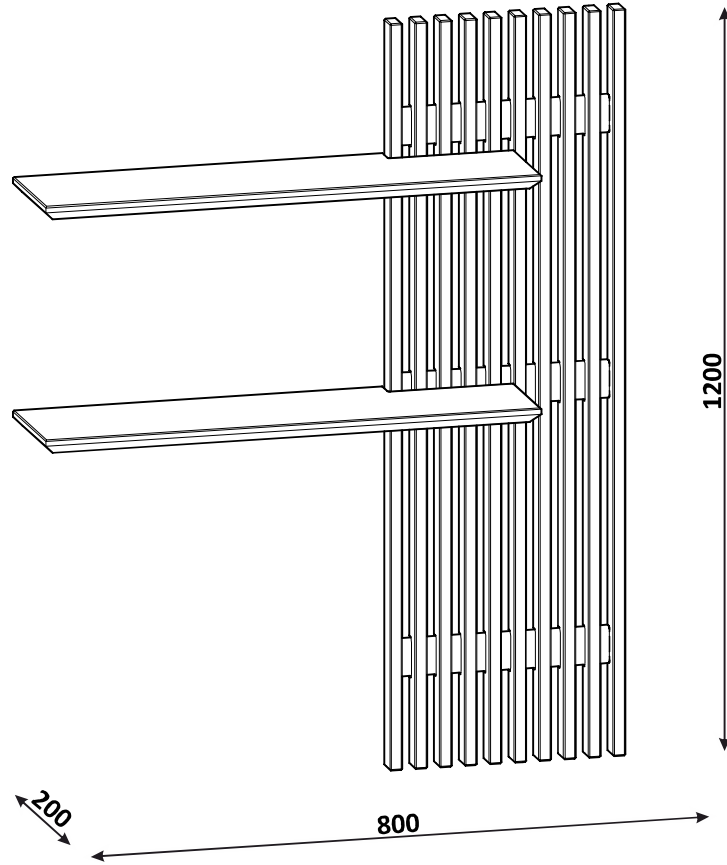

Wandpaneel 2B STUDIOLINE
274800160/07

A.25	x8	A.28	x10	A.44	x2
	Ø4.2x51		Ø8x50		Ø4x50
F.73			x4	G.13	x1
GTV SMART				LINEA NATURA	

No		Sizes	Coll
1	x1	380x1200x40	1,1
2	x2	800x200x25	1,1
			1,1

1

2

5

3

6

4

7

8