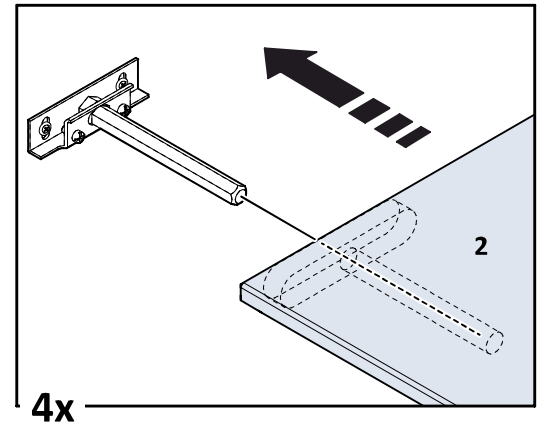

Wandpaneel 2B STUDIOLINE
274800160/07

A.25	x8	A.28	x10	A.44	x2
	Ø4.2x51		Ø8x50		Ø4x50
F.73			x4	G.13	x1
GTV SMART				LINEA NATURA	

No		Sizes	Coll
1	x1	380x1200x40	1,1
2	x2	800x200x25	1,1
			1,1

1

2

5

3

6