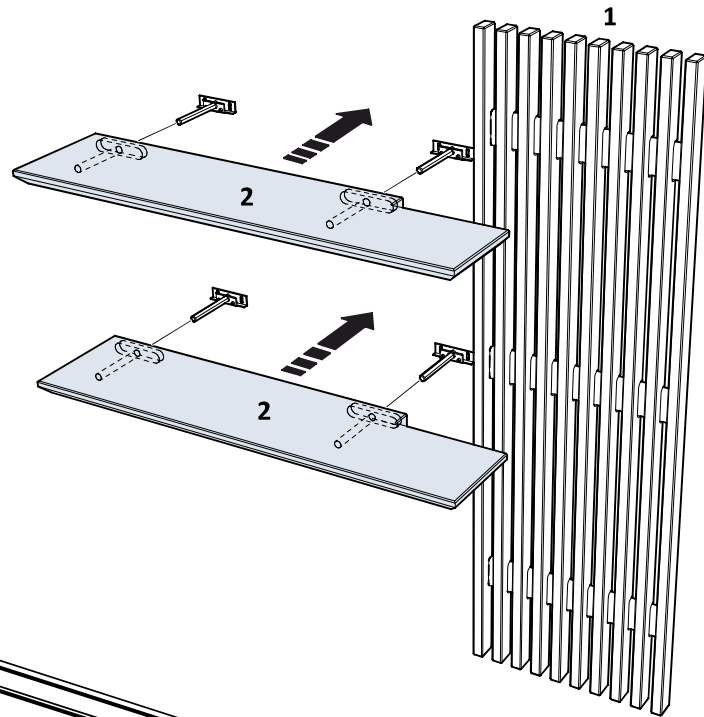

Wandpaneel 2B STUDIOLINE
274800160/07

A.25	x8	A.28	x10	A.44	x2
	Ø4.2x51		Ø8x50		Ø4x50
F.73			x4	G.13	x1
GTV SMART				LINEA NATURA	

No		Sizes	Coll
1	x1	380x1200x40	1,1
2	x2	800x200x25	1,1
			1,1

1

2

5

3

6

4

7

8