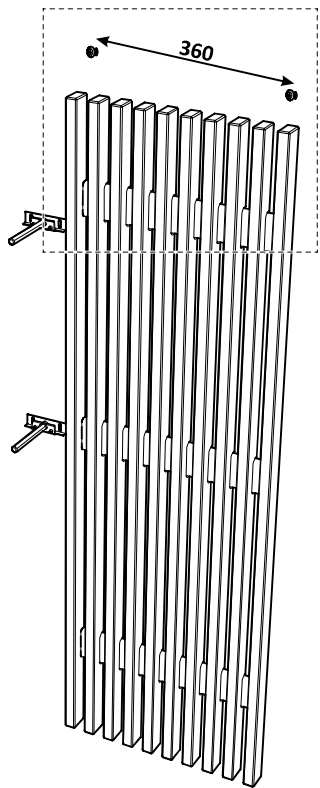

Wandpaneel 2B STUDIOLINE
274800160/07

A.25	x8	A.28	x10	A.44	x2
	Ø4.2x51		Ø8x50		Ø4x50
F.73			x4	G.13	x1
GTV SMART				LINEA NATURA	

No		Sizes	Coll
1	x1	380x1200x40	1,1
2	x2	800x200x25	1,1
			1,1

1

2

5

3

6

4

7

8