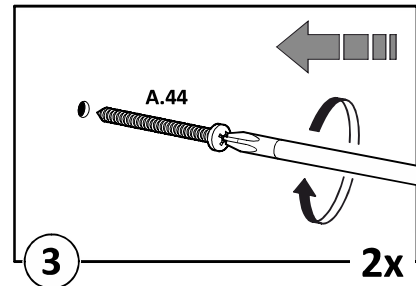

Wandpaneel 2B STUDIOLINE
274800160/07

A.25	x8	A.28	x10	A.44	x2
	Ø4.2x51		Ø8x50		Ø4x50
F.73			x4	G.13	x1
GTV SMART				LINEA NATURA	

No		Sizes	Coll
1	x1	380x1200x40	1,1
2	x2	800x200x25	1,1
			1,1

1

2

5

3

6