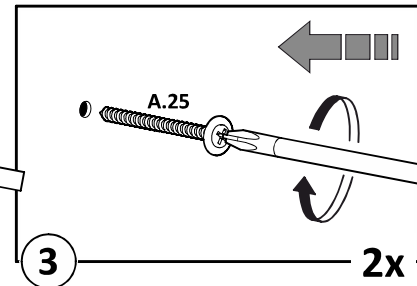

Wandpaneel 2B STUDIOLINE
274800160/07

A.25	x8	A.28	x10	A.44	x2
	Ø4.2x51		Ø8x50		Ø4x50
F.73			x4	G.13	x1
GTV SMART				LINEA NATURA	

No		Sizes	Coll
1	x1	380x1200x40	1,1
2	x2	800x200x25	1,1
			1,1

1

2

5

3

6