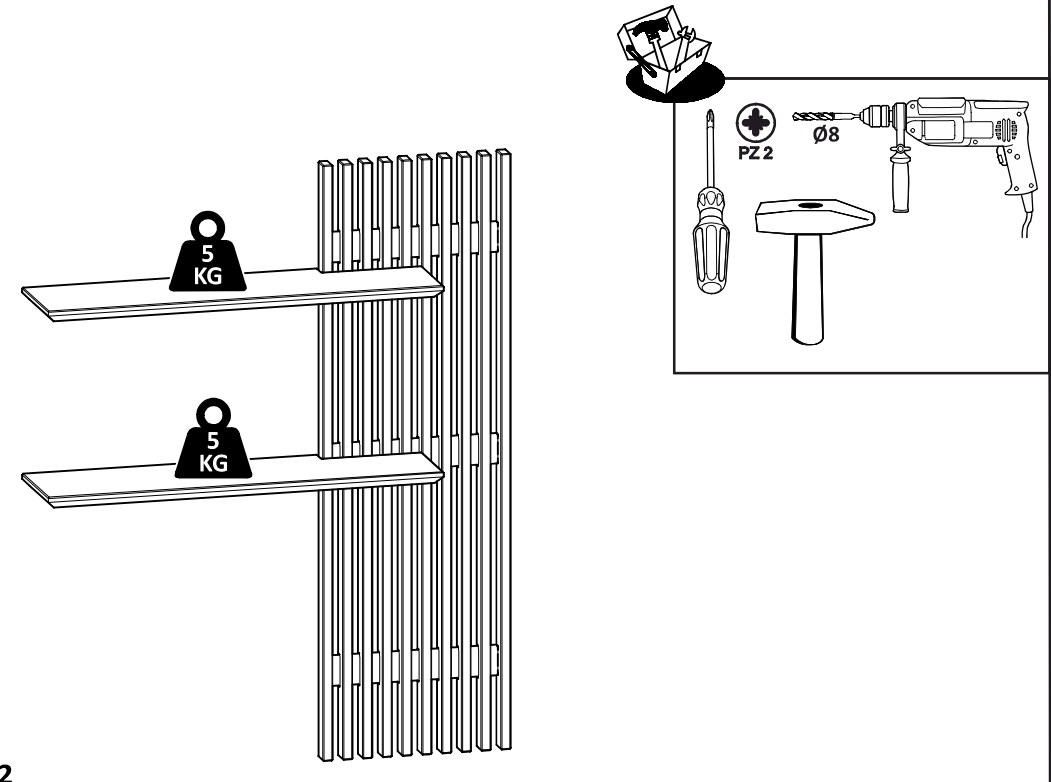

Wandpaneel 2B STUDIOLINE
274800160/07

A.25	x8	A.28	x10	A.44	x2
	Ø4.2x51		Ø8x50		Ø4x50
F.73			x4	G.13	x1
GTV SMART				LINEA NATURA	

No		Sizes	Coll
1	x1	380x1200x40	1,1
2	x2	800x200x25	1,1
			1,1

1

2

5

3

6