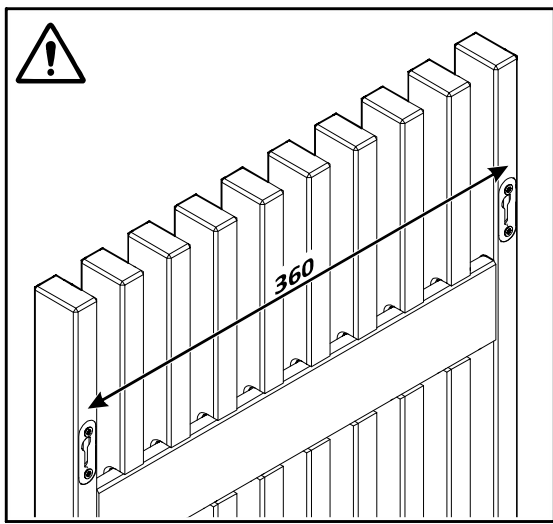

Wandpaneel 2B STUDIOLINE
274800160/07

A.25	x8	A.28	x10	A.44	x2
	Ø4.2x51		Ø8x50		Ø4x50
F.73			x4	G.13	x1
GTV SMART				LINEA NATURA	

No		Sizes	Coll
1	x1	380x1200x40	1,1
2	x2	800x200x25	1,1
			1,1

1

2

5

3

6