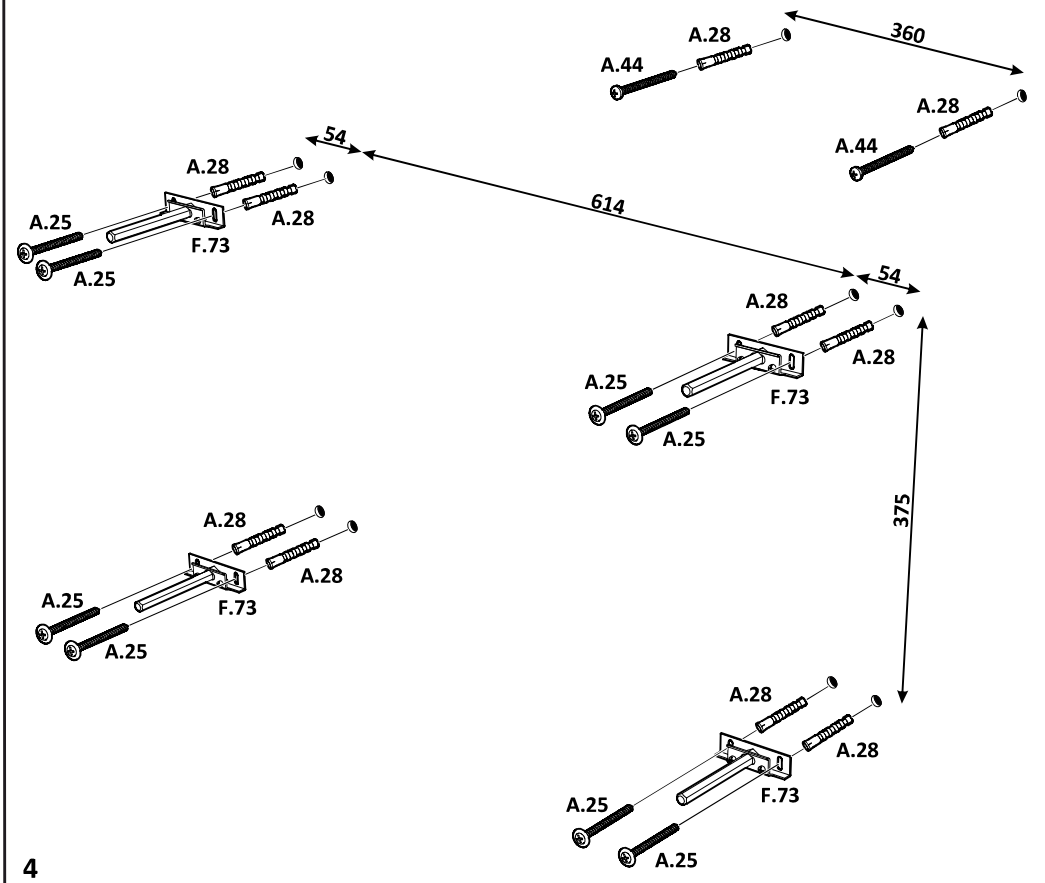

Wandpaneel 2B STUDIOLINE
274800160/07

A.25	x8	A.28	x10	A.44	x2
	Ø4.2x51		Ø8x50		Ø4x50
F.73			x4	G.13	x1
GTV SMART				LINEA NATURA	

No		Sizes	Coll
1	x1	380x1200x40	1,1
2	x2	800x200x25	1,1
			1,1

1

2

5

3

6

4

7

8