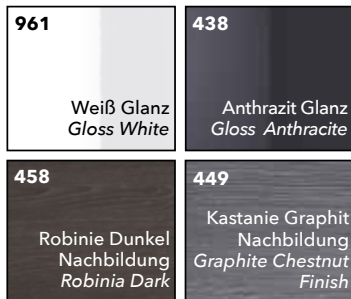

Beispiel Badkombinationen // Breite x Tiefe

Sample bathroom furniture combinations // width x depth

90,4 cm	90,4 cm	120,4 cm	120,4 cm
49,5 cm	49,5 cm	49,5 cm	49,5 cm

Auswahl an Beistellschränken // Breite x Höhe x Tiefe

Choice of separat cabinets // width x height x depth

OT40D R/L	HBST4F R/L	HBTGR55F R/L	MTST4F R/L	MTAA4F R/L	MTNA4F R/L	MTAA6F R/L	MTT6F R/L	HTT4 R/L	HTW4 R/L	HTAAE4 R/L	HTNT4 R/L
40,0 cm	40,0 cm	55,0 cm	40,0 cm	40,0 cm	40,0 cm	60,0 cm	60,0 cm	40,0 cm	40,0 cm	40,0 cm	40,0 cm
68,2 cm	91,2 cm	91,2 cm	148,8 cm	148,8 cm	148,8 cm	148,8 cm	148,8 cm	178,7 cm	178,7 cm	178,7 cm	179,2 cm
17,4 cm	34,8 cm	34,8 cm	34,8 cm	34,8 cm	17,6/34,8 cm	34,8 cm	34,8 cm	34,8 cm	34,8 cm	34,8 cm	17,6/34,8 cm

Frontfarben
Front colours

Korpusfarben
Carcase colours

Highlights

- 4 verschiedene Waschtischmodelle in 2 Breiten
- Mit Spiegelschrank oder Spiegelpaneel kombinierbar
- Waschtisch mit viel Ablagefläche
- 4 different washbasin types in 2 widths
- Can be combined with mirror cabinet or mirror panel
- A lot of storage space near vanity

Beleuchtung lighting

Spiegelschrank mit seitlicher Beleuchtung und einer Aufbauleuchte AW (6000 Kelvin, optional)
Mirror cabinet with side lighting and an overhead light AW (6000 kelvin, optional)