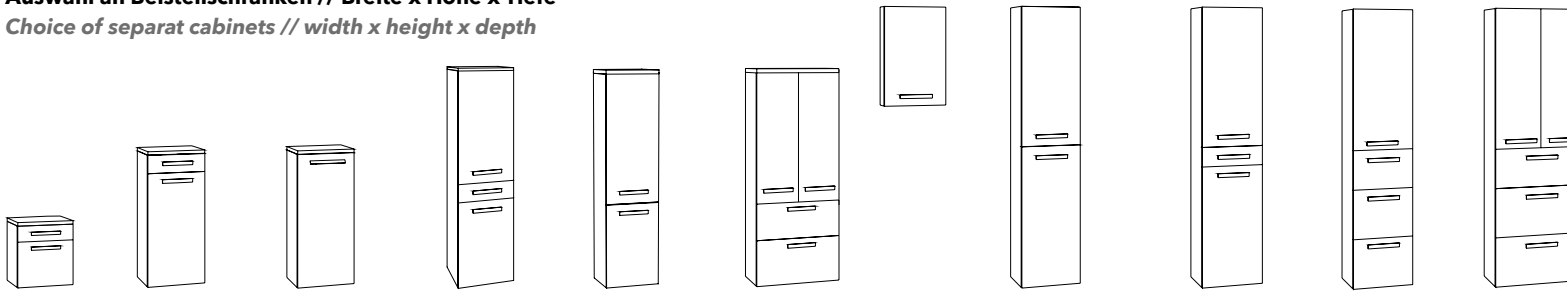

Auswahl an Beistellschränken // Breite x Höhe x Tiefe

Choice of separat cabinets // width x height x depth

UST4F R/L	HBST4F R/L	HBT4F 2,3,4 R/L	MTST4F R/L	MTT4F² R/L	MTAA6F R/L	OT40D R/L	HTT4 1,2,3,4 R/L	HTST4 R/L	HTAAA4 R/L	HTAAA6 R/L
40,0 cm	40,0 cm	40,0 cm	40,0 cm	40,0 cm	60,0 cm	40,0 cm	40,0 cm	40,0 cm	40,0 cm	60,0 cm
49,6 cm	91,2 cm	91,2 cm	148,8 cm	148,8 cm	148,8 cm	68,2 cm	178,7 cm	178,7 cm	178,7 cm	178,7 cm
34,8 cm	34,8 cm	34,8 cm	34,8 cm	34,8 cm	34,8 cm	17,6 cm	34,8 cm	34,8 cm	34,8 cm	34,8 cm

Frontfarben
Front colours