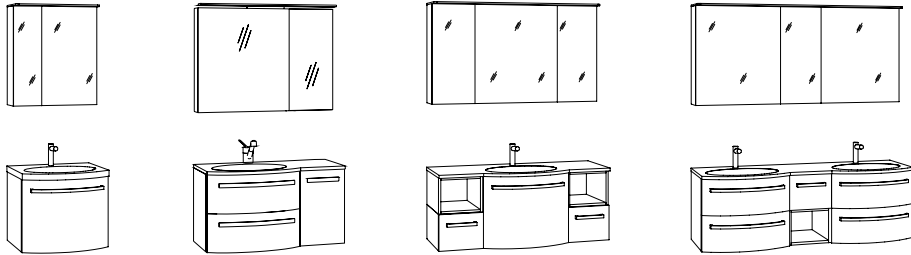

**Beispiel Badkombinationen // Breite x Tiefe**

*Sample bathroom furniture combinations // width x depth*

60,4 cm	90,4 cm	120,4 cm	150,4 cm
49,5 cm	49,5 cm	49,5 cm	49,5 cm

Alle WN3090-Kombinationen sind auch mit Spiegelpaneel lieferbar!  
*All WN3090 combinations are available with mirror panel as well!*