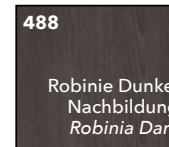

Korpusfarben
Carcase colours