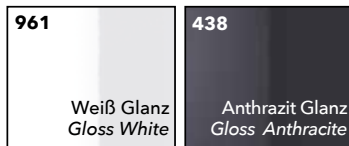

Frontfarben
Front colours