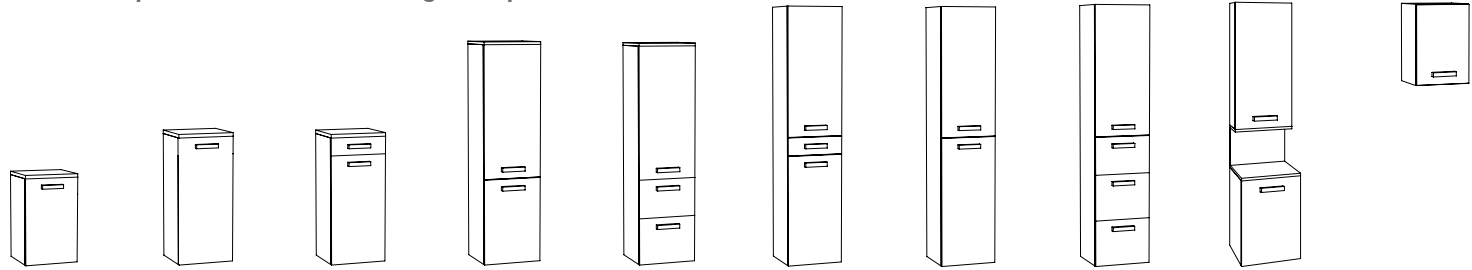

Auswahl an Beistellschränken // Breite x Höhe x Tiefe

Choice of separat cabinets // width x height x depth

UT4F
R/L

40,0 cm
59,2 cm
34,8 cm

HBT4F¹
R/L

40,0 cm
91,2 cm
34,8 cm

HBST4F
R/L

40,0 cm
91,2 cm
34,8 cm

MTT4F
R/L

40,0 cm
148,8 cm
34,8 cm

MTAA4F
R/L

40,0 cm
148,8 cm
34,8 cm

HTST4
R/L

40,0 cm
178,7 cm
34,8 cm

HTT4¹
R/L

40,0 cm
178,7 cm
34,8 cm

HTAAA4
R/L

40,0 cm
178,7 cm
34,8 cm

HTNT4²
R/L

40,0 cm
179,2 cm
17,6/34,8 cm

OT4
R/L

40,0 cm
57,4 cm
17,6 cm

Frontfarben
Front colours

961

Weiß Glanz
Gloss White

438

Anthrazit Glanz
Gloss Anthracite

286

Weiß Seidenglanz
Silk Gloss White

467

Eiche Natur
Nachbildung
Nature Oak

458

Robinie Dunkel
Nachbildung
Robinia Dark

464

Kastanie Trüffel
Nachbildung
Truffle Chestnut
Finish

449

Kastanie Graphit
Nachbildung
Graphite Chestnut
Finish

Korpusfarben
Carcase colours

042

Weiß Glanz
Gloss White

438

Anthrazit Glanz
Gloss Anthracite

286

Weiß Seidenglanz
Silk Gloss White

490

Kastanie Graphit
Nachbildung
Graphite Chestnut
Finish

492

Eiche Natur
Nachbildung
Nature Oak

488

Robinie Dunkel
Nachbildung
Robinia Dark

464

Kastanie Trüffel
Nachbildung
Truffle Chestnut
Finish