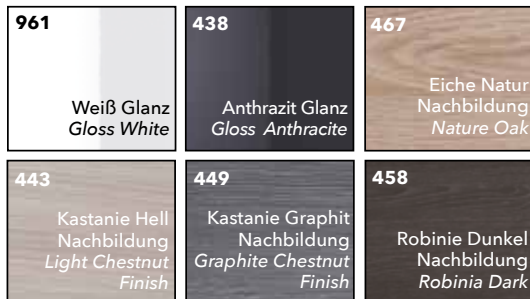

Korpusfarben
Carcase colours