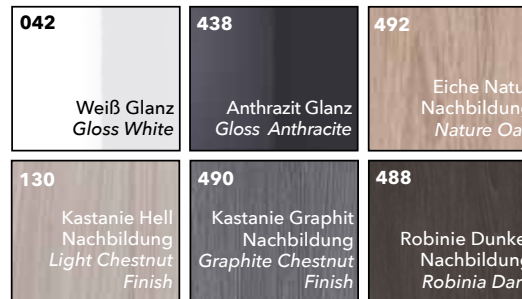

Highlights

- 7 verschiedene Waschtischmodelle in 4 Breiten, eine davon als Doppelwaschtisch
- Mit Spiegelschrank oder Spiegelpaneel kombinierbar
- Waschtisch mit viel Ablagefläche
- 7 different washbasin types in 4 widths, one with double bowl
- Can be combined with mirror cabinet or mirror panel
- A lot of storage space near vanity