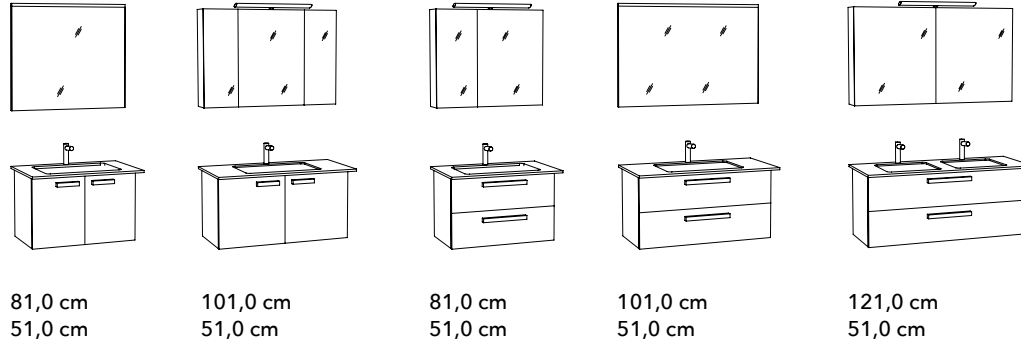

### Beispiel Badkombinationen // Breite x Tiefe

Sample bathroom furniture combinations // width x depth

81,0 cm  
51,0 cm

101,0 cm  
51,0 cm

81,0 cm  
51,0 cm

101,0 cm  
51,0 cm

121,0 cm  
51,0 cm

- <sup>1</sup> auch mit Wäschekippe lieferbar
- <sup>2</sup> auch mit LED-Beleuchtung erhältlich
- <sup>1</sup> also available with linen bin
- <sup>2</sup> also available with LED lighting