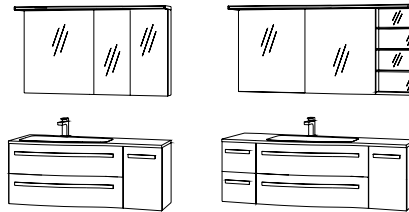

### Beispiel Badkombinationen // Breite x Tiefe

Sample bathroom furniture combinations // width x depth

LED-Aufsatzleuchte  
Top light with LED

90,4 cm  
48,5 cm      120,4 cm  
48,5 cm

Oberboden mit LED-Beleuchtung  
Top with LED-lighting