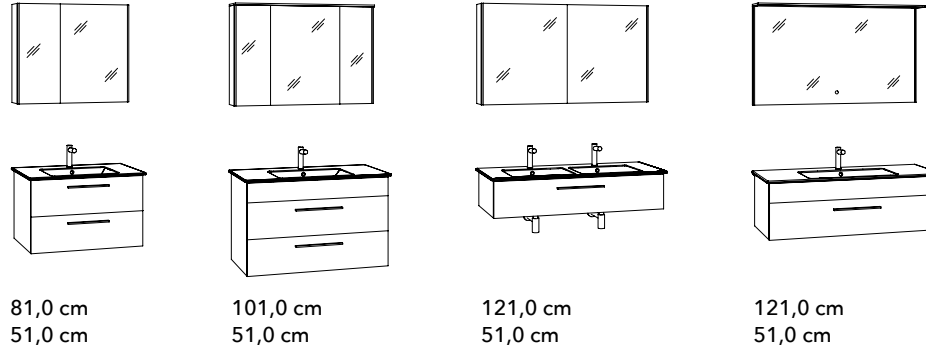

Beispiel Badkombinationen // Breite x Tiefe Sample bathroom furniture combinations // width x depth

81,0 cm
51,0 cm

101,0 cm
51,0 cm

121,0 cm
51,0 cm

121,0 cm
51,0 cm