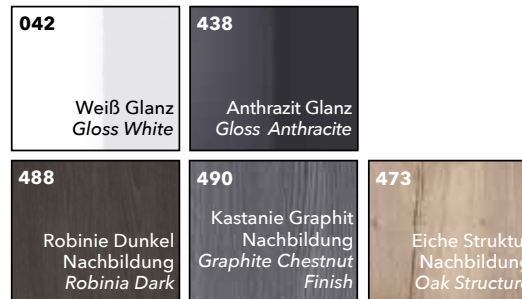

Korpusfarben
Carcase colours

Highlights

- 4 verschiedene Waschtischmodelle in 2 Breiten
- Mit Spiegelschrank oder Spiegelpaneel kombinierbar
- Waschtisch mit viel Ablagefläche
- 4 different washbasin types in 2 widths
- Can be combined with mirror cabinet or mirror panel
- A lot of storage space near vanity