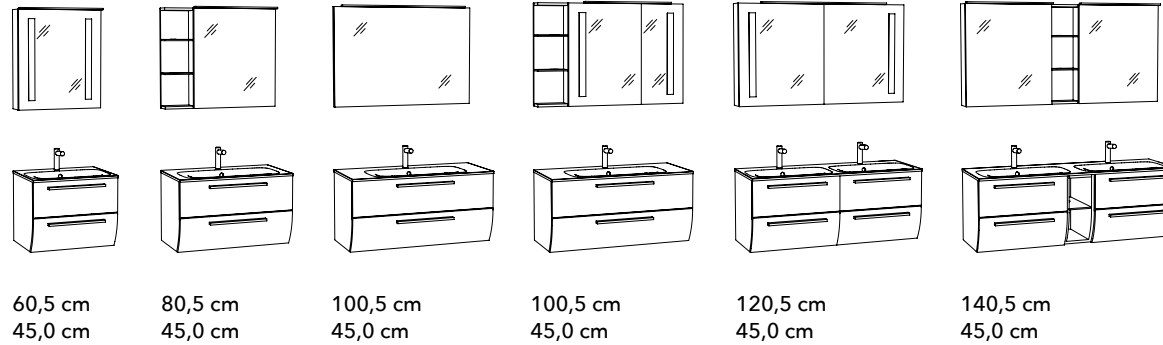

### Beispiel Badkombinationen // Breite x Tiefe

*Sample bathroom furniture combinations // width x depth*

- 1 auch mit Wäschekippe lieferbar
- 2 auch in Breite 30,0 cm lieferbar
- 3 auch in Tiefe 17,6 cm lieferbar
- 4 auch mit LED-Beleuchtung erhältlich
- 1 also available with linen bin
- 2 also available in width 30,0 cm
- 3 also available in depth 17,6 cm
- 4 also available with LED lighting