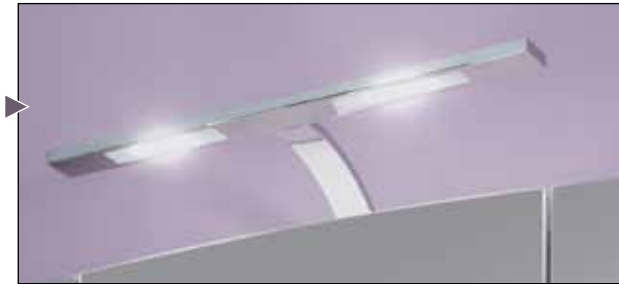

Spiegelschrank (B: 90 cm) mit Aufbau-  
beleuchtung BOGEN Power-LED LPL30  
*Mirror cabinet (w: 90 cm) with bended  
Power-LED top light LPL30*

Das Herzstück: Die praktische Funktionsschublade sorgt für Übersicht  
und zum Reinigen lässt sich der Einsatz problemlos herausnehmen.  
*The core: the practical function-drawer gives a general overview and  
the insert is easy to remove for cleaning.*