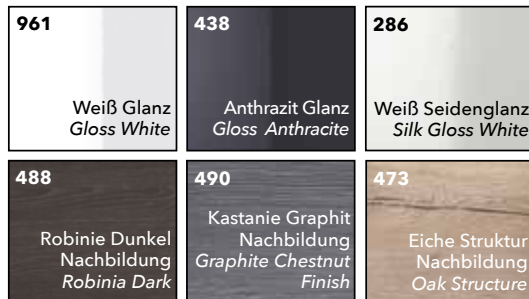

Beispiel Badkombinationen // Breite x Tiefe

Sample bathroom furniture combinations // width x depth

60,5 cm	60,5 cm	80,5 cm	100,5 cm	140,5 cm
30,0 cm	45,0 cm	45,0 cm	45,0 cm	45,0 cm

Auswahl an Beistellschränken // Breite x Höhe x Tiefe

Choice of separat cabinets // width x height x depth

UST4F R/L	HBTR4F R/L	HBW4F	MTST4F R/L	MGT4F R/L	MTNA4F R/L	HTET4 R/L	HTNT4 R/L	HPP4 R/L	HGST4 R/L	HTRST4 R/L	HTAAE6
40,0 cm	40,0 cm	40,0 cm	40,0 cm	40,0 cm	40,0 cm	40,0 cm	40,0 cm	40,0 cm	40,0 cm	40,0 cm	60,0 cm
49,6 cm	91,2 cm	91,2 cm	148,8 cm	148,8 cm	148,8 cm	178,7 cm	179,2 cm	178,7 cm	178,7 cm	178,7 cm	178,7 cm
34,8 cm	34,8 cm	34,8 cm	34,8 cm	34,8 cm	17,6/34,8 cm	34,8 cm	17,6/34,8 cm	34,8 cm	34,8 cm	34,8 cm	34,8 cm

Frontfarben
Front colours

Korpusfarben
Carcase colours

Highlights

- Das ideale Programm für kleine bzw. schmale Badezimmer
- Vom Gästebad bis zum Doppelwaschtisch
- Spiegelschrank und Spiegelpaneel in 4 Breiten verfügbar
- 30 und 45 cm tiefe Waschtische
- *Perfect program for small or slim bathrooms*
- *From guest bathroom to double washbasin*
- *Mirror cabinet and mirror panel available in 4 widths*
- *30 and 45 cm depth washbasins*

Beleuchtung lighting

Spiegelschrank mit seitlicher Beleuchtung und einer Aufbauleuchte AW (6000 Kelvin, optional)
Mirror cabinet with side lighting and an overhead light AW (6000 kelvin, optional)