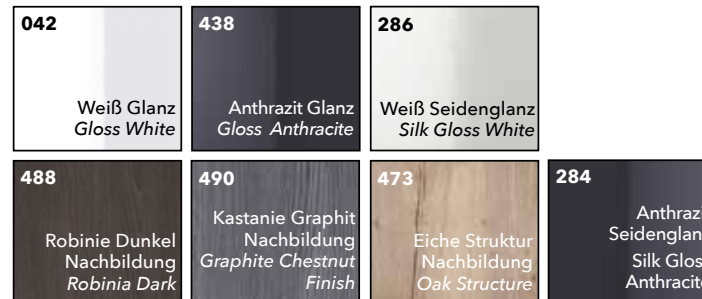

Korpusfarben
Carcase colours

Highlights

- Das ideale Programm für kleine bzw. schmale Badezimmer
- Vom Gästebad bis zum Doppelwaschtisch
- Spiegelschrank und Spiegelpaneel in 4 Breiten verfügbar
- 30 und 45 cm tiefe Waschtische
- *Perfect program for small or slim bathrooms*
- *From guest bathroom to double washbasin*
- *Mirror cabinet and mirror panel available in 4 widths*
- *30 and 45 cm depth washbasins*