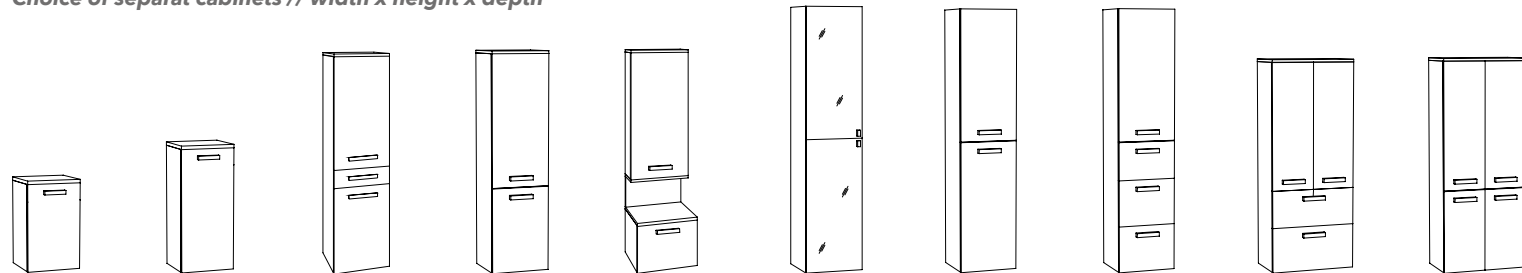

Auswahl an Beistellschränken // Breite x Höhe x Tiefe

Choice of separat cabinets // width x height x depth

UT4F R/L	HBT4F^{1,2,3} R/L	MTST4F R/L	MTT4F² R/L	MTNA4F⁴ R/L	HPP4³ R/L	HTT4^{1,2,3} R/L	HTAAA4 R/L	MTAA6F	MTT6F
40,0 cm 59,2 cm 34,8 cm	40,0 cm 91,2 cm 34,8 cm	40,0 cm 148,8 cm 34,8 cm	40,0 cm 148,8 cm 34,8 cm	40,0 cm 148,8 cm 17,6/34,8 cm	40,0 cm 178,7 cm 34,8 cm	40,0 cm 178,7 cm 34,8 cm	40,0 cm 178,7 cm 34,8 cm	60,0 cm 148,8 cm 34,8 cm	60,0 cm 148,8 cm 34,8 cm

Frontfarben
Front colours

961 Weiß Glanz <i>Gloss White</i>	438 Anthrazit Glanz <i>Gloss Anthracite</i>	451 Teak Natur Nachbildung <i>Natural Teak</i>
467 Eiche Natur Nachbildung <i>Nature Oak</i>	458 Robinie Dunkel Nachbildung <i>Robinia Dark</i>	449 Kastanie Graphit Nachbildung <i>Graphite Chestnut Finish</i>

Korpusfarben
Carcase colours

042 Weiß Glanz <i>Gloss White</i>	438 Anthrazit Glanz <i>Gloss Anthracite</i>	286 Weiß Seidenglanz <i>Silk Gloss White</i>	
492 Eiche Natur Nachbildung <i>Nature Oak</i>	488 Robinie Dunkel Nachbildung <i>Robinia Dark</i>	490 Kastanie Graphit Nachbildung <i>Graphite Chestnut Finish</i>	481 Teak Natur Nachbildung <i>Natural Teak</i>