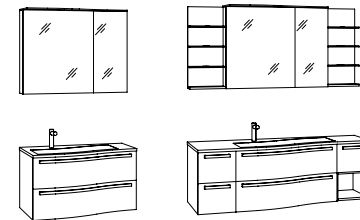

90,4 cm
48,5 cm   150,4 cm
48,5 cm

Alle Beispielkombinationen sind auch mit Waschtisch Becken rechts und Ablage links lieferbar (spiegelbildlich)!

All sample combinations are available with basin right and top on the left (inversely)!