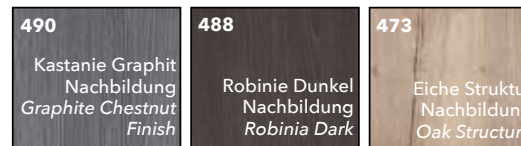

Korpusfarben
Carcase colours