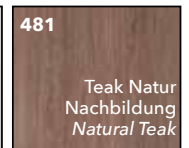

Frontfarben  
Front colours

601  
Weiß Glanz  
Gloss White

606  
Teak Natur  
Nachbildung  
Natural Teak

604  
Eiche Natur  
Nachbildung  
Nature Oak

605  
Robinie Dunkel  
Nachbildung  
Robinia Dark

603  
Kastanie Graphit  
Nachbildung  
Graphite Chestnut  
Finish

Korpusfarben  
Carcase colours

042  
Weiß Glanz  
Gloss White

286  
Weiß Seidenglanz  
Silk Gloss White

481  
Teak Natur  
Nachbildung  
Natural Teak

492  
Eiche Natur  
Nachbildung  
Nature Oak

488  
Robinie Dunkel  
Nachbildung  
Robinia Dark