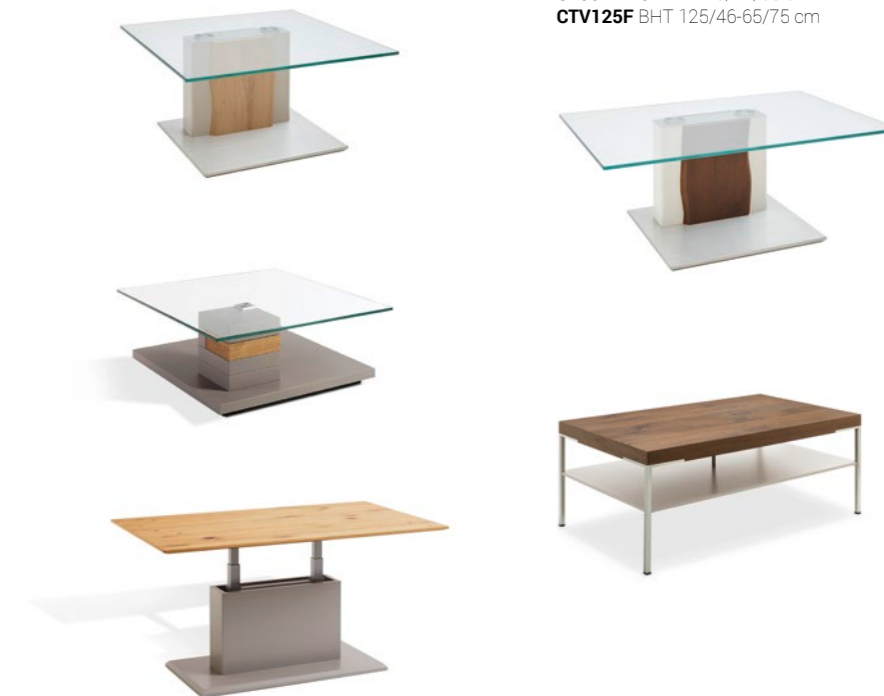

moderano

RAUM FÜR MÖBEL

Mirano

So spannend kann Harmonie sein

Mit einem feinen Gespür für das besondere verbindet Mirano den ursprünglichen Charme von rauem Holz mit moderner Eleganz. Charakteristisch und einzigartig zugleich ist die durchlaufende Massivholz-Applikation. In spannendem Dialog mit glatten, lackierten Oberflächen durchbricht sie im wahrsten Sinne des Wortes gewohnte Perspektiven. Optisch scheinen sich Vitrine und Applikation ineinander zu schieben und verschmelzen eindrucksvoll zu einer harmonisch-spannenden Einheit.

Wohnwand **LC91-SV** Lack weiß + Eiche massiv geräuchert BHT 308,8/220/41,2-55,7 cm.
Kombiniert mit Sideboard **LC22-SV** BHT 178,8/134/49,2 cm und Couchtisch **CT407-110** BHT 110/43/75 cm.

Titelbild Wohnwand **LC15** Lack fango + Eiche massiv geräuchert BHT 329/220/41,2-55,7 cm.

Immer im Mittelpunkt

Der perfekte Couchtisch rundet das Ambiente ab und entwickelt sich schnell zum zentralen Dreh- und Angelpunkt. Bei unserer Vielfalt ist es einfach, den passenden zu finden.

- CT407-85** BHT 85/43/85 cm
- CT407-110** BHT 110/43/85 cm
- CT401-85** BHT 85/35/85 cm
- CT501-110** BHT 110/42/65 cm
- CTV125F** BHT 125/46-65/75 cm

Wohnwand **LC93** Lack kaschmir + Eiche massiv natur BHT 308,8/220/41,2-55,7 cm.
Kombiniert mit Sideboard **LC21** BHT 211,3/80,5/49,2 cm und Couchtisch **CT407-110** BHT 110/43/75 cm.

Wohnwand **LC5** Lack weiß + Eiche massiv geräuchert BHT 292/202,4/41,2-55,7 cm.