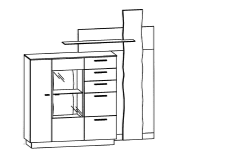

LC95 B 308,8 cm

LC21 B 211,3 cm

LC22 B 178,8 cm

LC23 B 244 cm

LC31 B 195 cm

ET160LC B 160 cm

ET180ALC B 180 cm

Esstisch **ET180ALC** Lack fango + Eiche massiv natur BHT 180-225-270/76/95 cm und Freischwinger **JULE** Leder Dakar Classic nature. Kombiniert mit Sideboard **LC21** BHT 211,3/80,5/49,2 und Vitrinen **Z11-1** und **Z11-2** BHT je 48,8/196,9/41,2 cm.