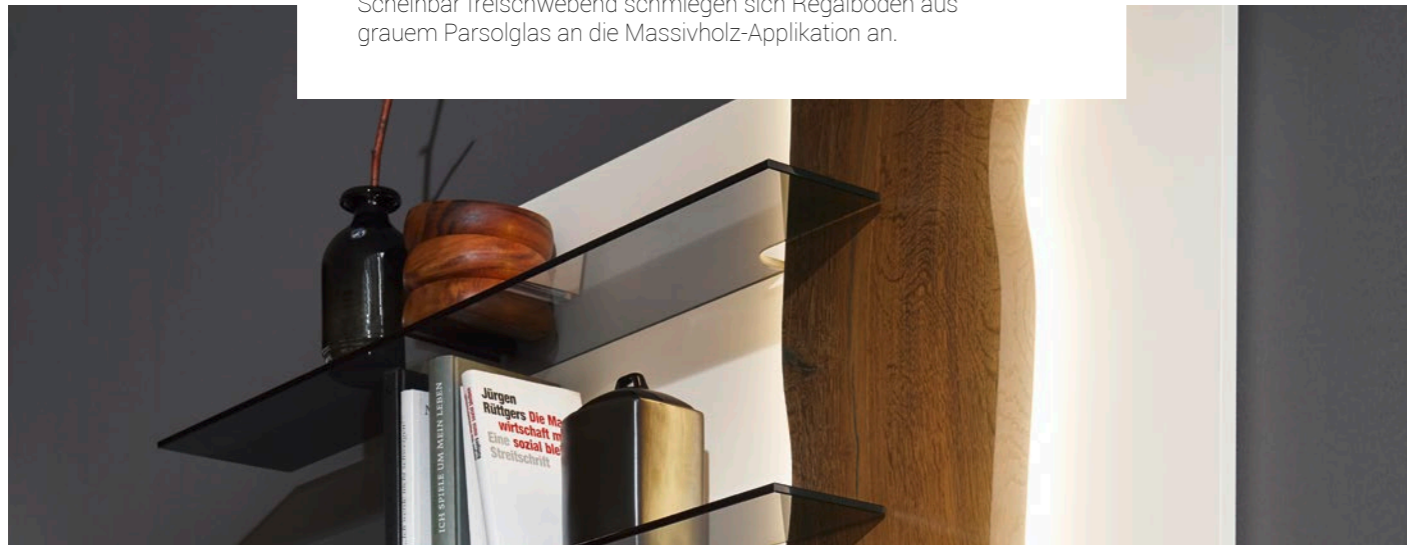

Leichtigkeit durch Transparenz.

Scheinbar freischwebend schmiegen sich Regalböden aus grauem Parsolglas an die Massivholz-Applikation an.