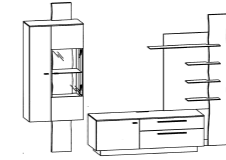

Esstisch **ET504-200A** Lack fango + Eiche massiv natur BHT 200-300/76/95 cm und 4-Fuß **JULE** Leder Dakar Classic Turf hell. Kombiniert mit Sideboard **LC21** BHT 211,3/80,5/49,2 cm und Vitrine **Z11-2** BHT 48,8/196,9/41,2 cm.

Typenplan

LC1 B 297 cm

LC2 B 322 cm

LC3 B 329 cm

LC4 B 301 cm

LC5 B 292 cm

LC6 B 340 cm

LC8 B 292 cm