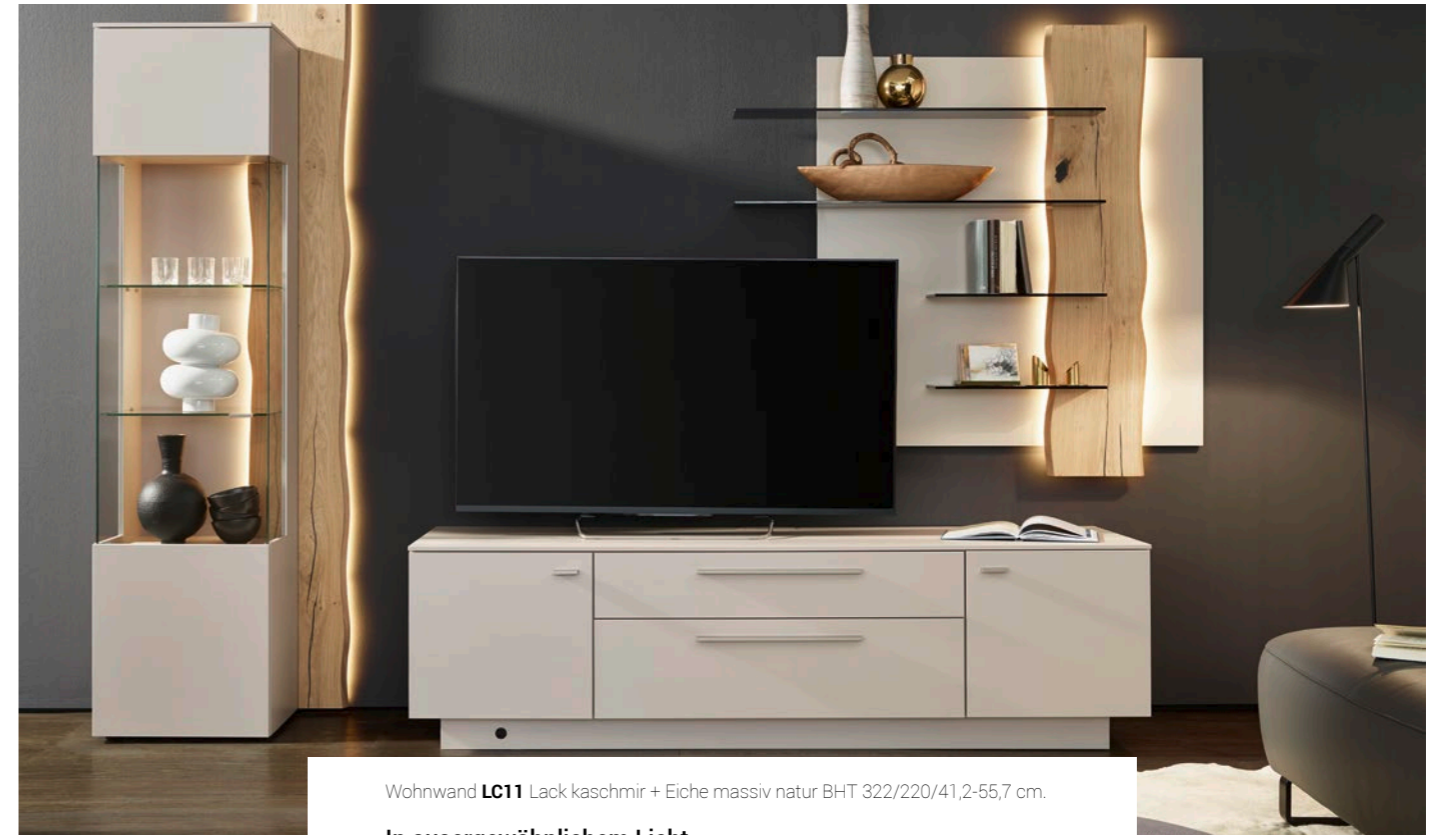

Leichtigkeit durch Transparenz.

Scheinbar freischwebend schmiegen sich Regalböden aus grauem Parsolglas an die Massivholz-Applikation an.