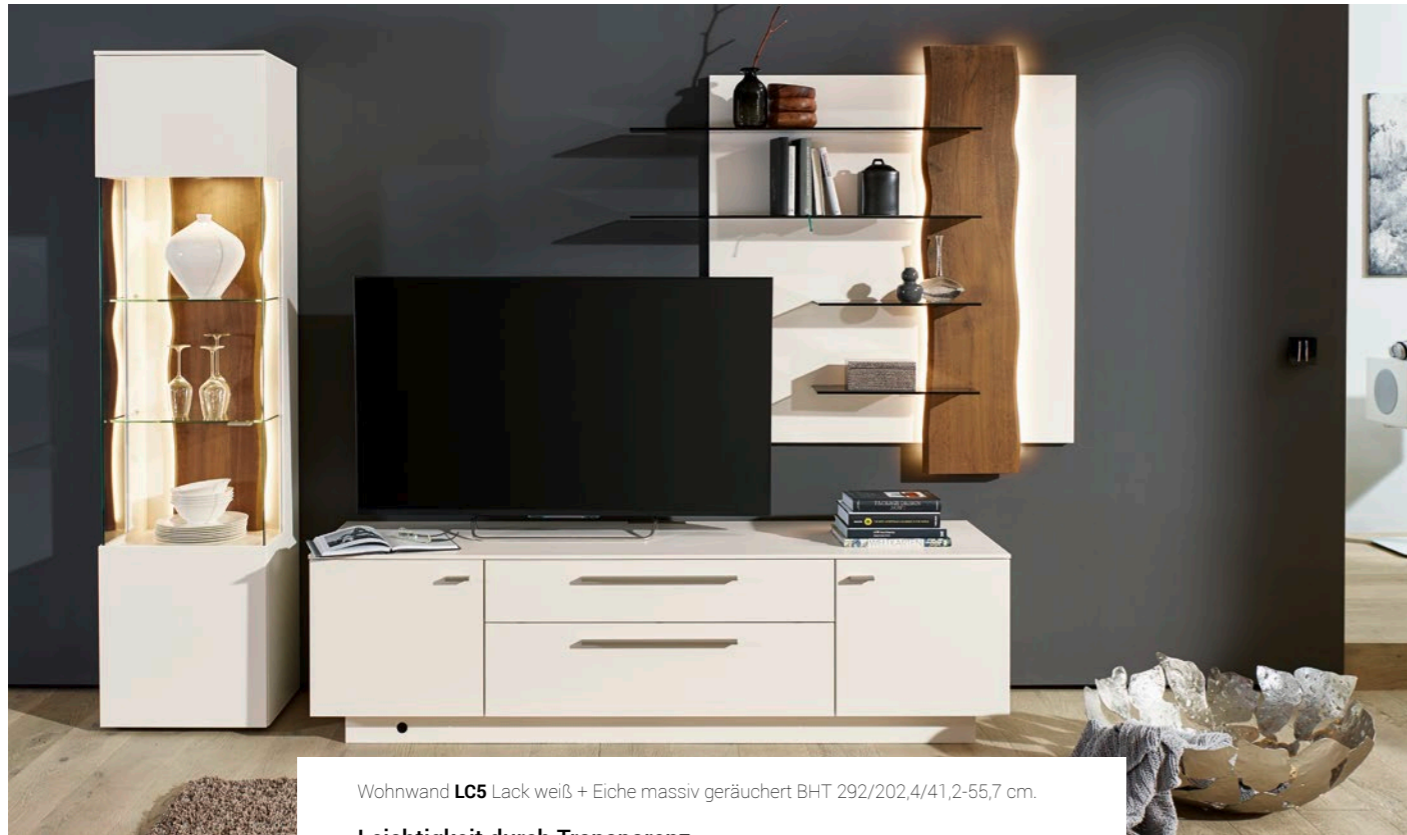

Wohnwand **LC5** Lack weiß + Eiche massiv geräuchert BHT 292/202,4/41,2-55,7 cm.

Leichtigkeit durch Transparenz.

Scheinbar freischwebend schmiegen sich Regalböden aus grauem Parsolglas an die Massivholz-Applikation an.

Wohnwand **LC11** Lack kaschmir + Eiche massiv natur BHT 322/220/41,2-55,7 cm.

In ausergewöhnlichem Licht.

Objekte in der Vitrine werden durch die hinterleuchtete Massivholz-Applikation noch eindrucksvoller in Szene gesetzt.