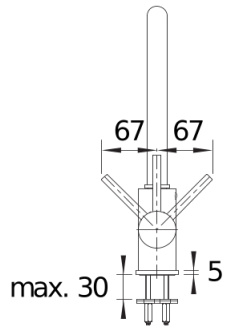

Produktdatenblatt MIDA

Art. Nr. 526966

Vorteil

- Sanft geschwungener Auslauf auf schlankem Körper
- Für leichtes Befüllen von hohen Töpfen und Vasen

Farben

SILGRANIT-Look softweiß

Verfügbare Farben

silgranitschwarz
anthrazit
vulkangrau
silgranitweiß
softweiß

Lieferumfang

- 360° schwenkbarer Auslauf für größere Reichweite
- Ø 35 mm Armaturenbohrung erforderlich
- Mit Keramikscheiben-Kartusche
- Patentierter Strahlregler für deutlich reduzierte Verkalkung
- Flexible Anschlussrohre, 500 mm lang und $\frac{3}{8}$ "-Mutter
- Stabilisierungsplatte zur Erhöhung der Standfestigkeit der Armatur beim Einbau in Edelstahlspülen

Details

Schwenkbereich

Seitenansicht Hebel 2D

Seitenansicht