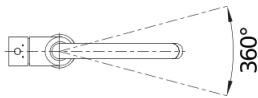

Produktdatenblatt MIDA

Art. Nr. 526966

Vorteil

- Sanft geschwungener Auslauf auf schlankem Körper
- Für leichtes Befüllen von hohen Töpfen und Vasen

Farben

SILGRANIT-Look softweiß

Verfügbare Farben

silgranitschwarz
anthrazit
vulkangrau
silgranitweiß
softweiß

Lieferumfang

- 360° schwenkbarer Auslauf für größere Reichweite
- Ø 35 mm Armaturenbohrung erforderlich
- Mit Keramikscheiben-Kartusche
- Patentierter Strahlregler für deutlich reduzierte Verkalkung
- Flexible Anschlussrohre, 500 mm lang und $\frac{3}{8}$ "-Mutter
- Stabilisierungsplatte zur Erhöhung der Standfestigkeit der Armatur beim Einbau in Edelstahlspülen

Details

Schwenkbereich

Seitenansicht Hebel 2D

Seitenansicht