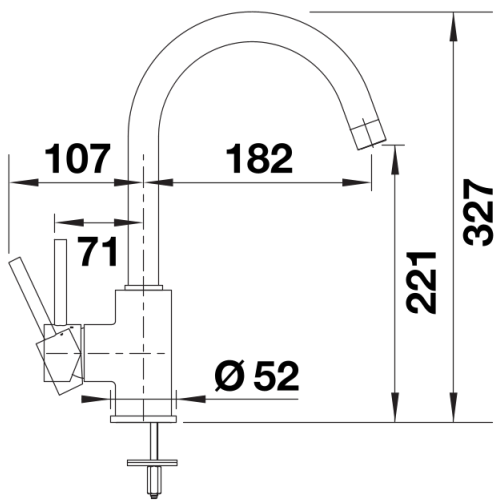

Lieferumfang

- 360° schwenkbarer Auslauf für größere Reichweite
- Ø 35 mm Armaturenbohrung erforderlich
- Mit Keramikscheiben-Kartusche
- Patentierter Strahlregler für deutlich reduzierte Verkalkung
- Flexible Anschlussrohre, 500 mm lang und $\frac{3}{8}$ "-Mutter
- Stabilisierungsplatte zur Erhöhung der Standfestigkeit der Armatur beim Einbau in Edelstahlspülen

Details

Schwenkbereich

Seitenansicht Hebel 2D

Seitenansicht