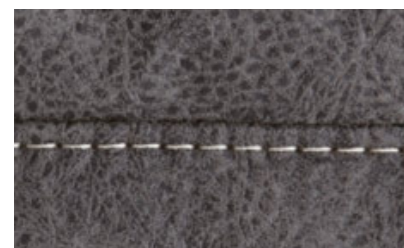

Kappnaht mit Kontrastfaden beige

Kappnaht ohne Kontrastfaden

GROSSE STOFF- UND LEDERAUSWAHL (BEISPIEL)

OPTIONALE AUSSTATTUNG

Vorziehbank motorisch,
der Sitz lässt sich bis zu
ca. 19 cm nach vorne
ausziehen