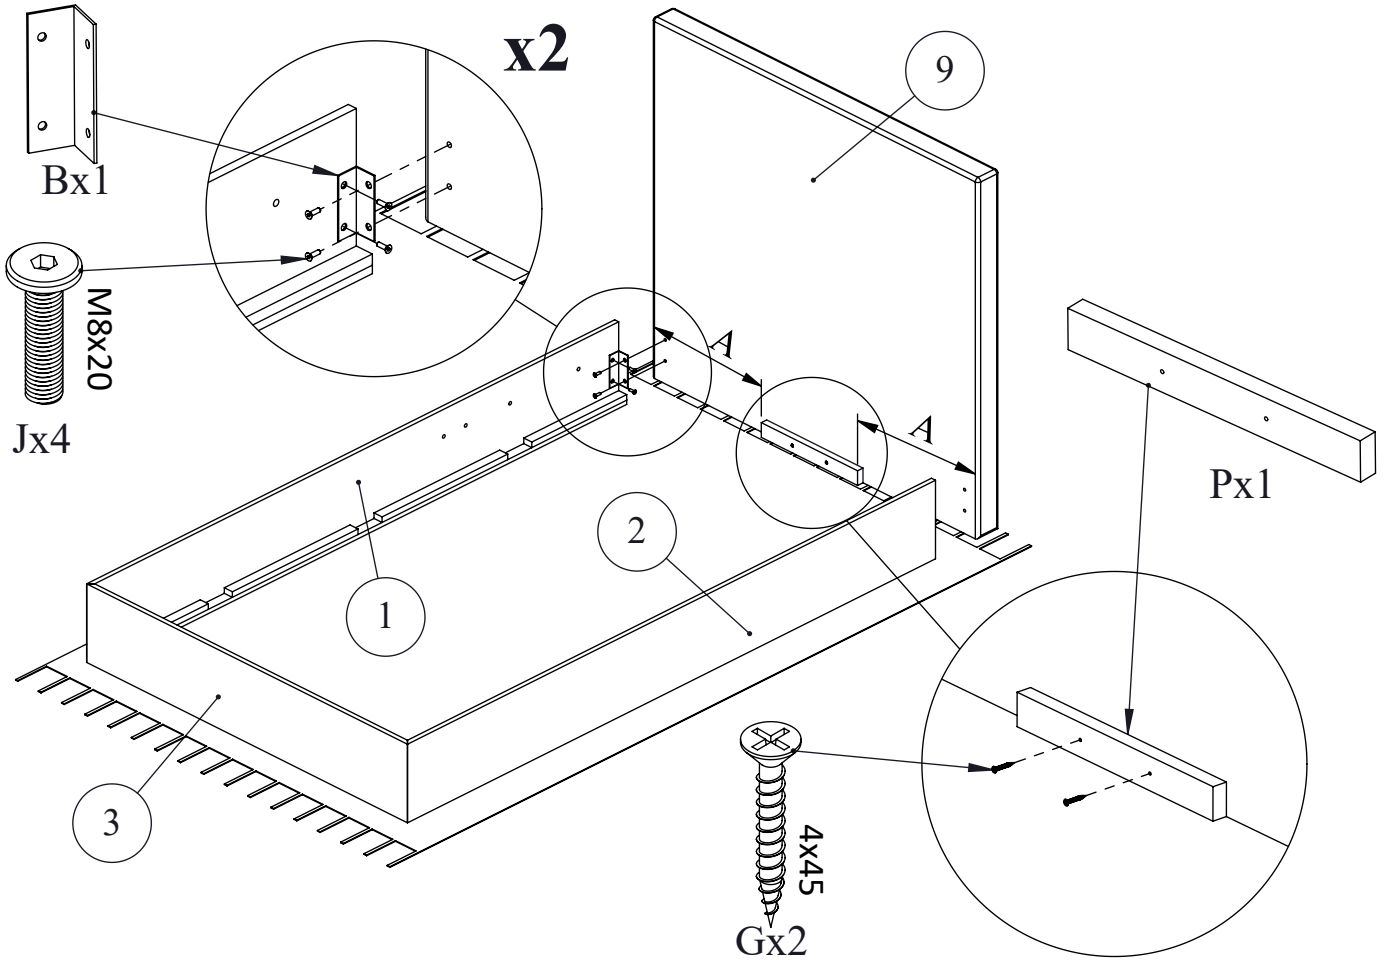

***EVE***

195 cm

72h

60 min

				
A x 4	B x 4	C x 1	D x 1	E x 1
				
F x 12	G x 12	H x 2	I x 4	J x 28
				
K x 1	L x 4	M x 2	N x 4	O x 2
				
P x 1	R x 8	S x 2		

Article number	PSC	Package
1	x1	1/5
2	x1	1/5
3	x1	1/5
4	x3	1/5
5	x1	2/5
6	x1	3/5
7	x1	4/5
8	x2	5/5
9	x1	5/5

4x45  
Gx6

1.

2.

3.

M8x20  
Jx4

Kx1

5x30  
Hx2

4x45  
Gx4