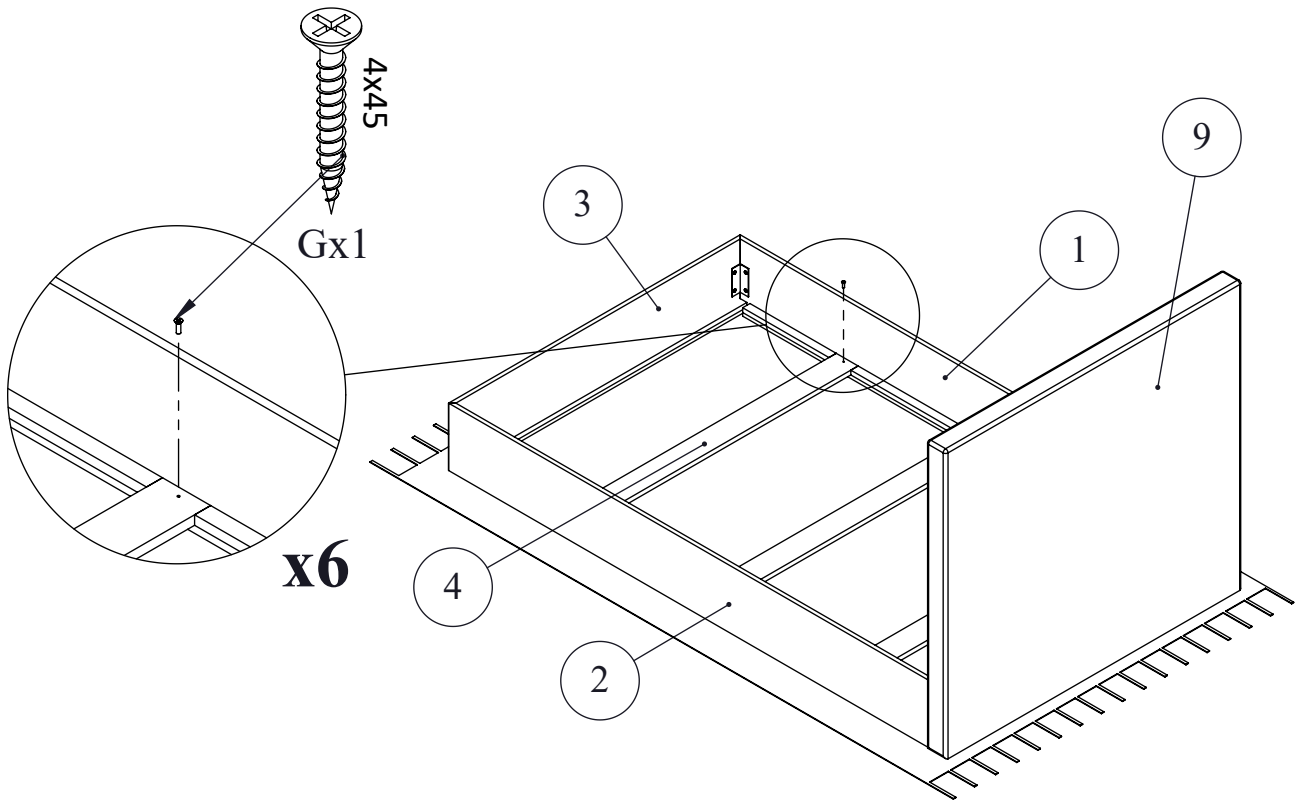

***EVE***

195 cm

72h

60 min

				
A x 4	B x 4	C x 1	D x 1	E x 1
				
F x 12	G x 12	H x 2	I x 4	J x 28
				
K x 1	L x 4	M x 2	N x 4	O x 2
				
P x 1	R x 8	S x 2		

Article number	PSC	Package
1	x1	1/5
2	x1	1/5
3	x1	1/5
4	x3	1/5
5	x1	2/5
6	x1	3/5
7	x1	4/5
8	x2	5/5
9	x1	5/5

4x45  
Gx6

1.

2.

3.

M8x20  
Jx4

Kx1

5x30  
Hx2

4x45  
Gx4