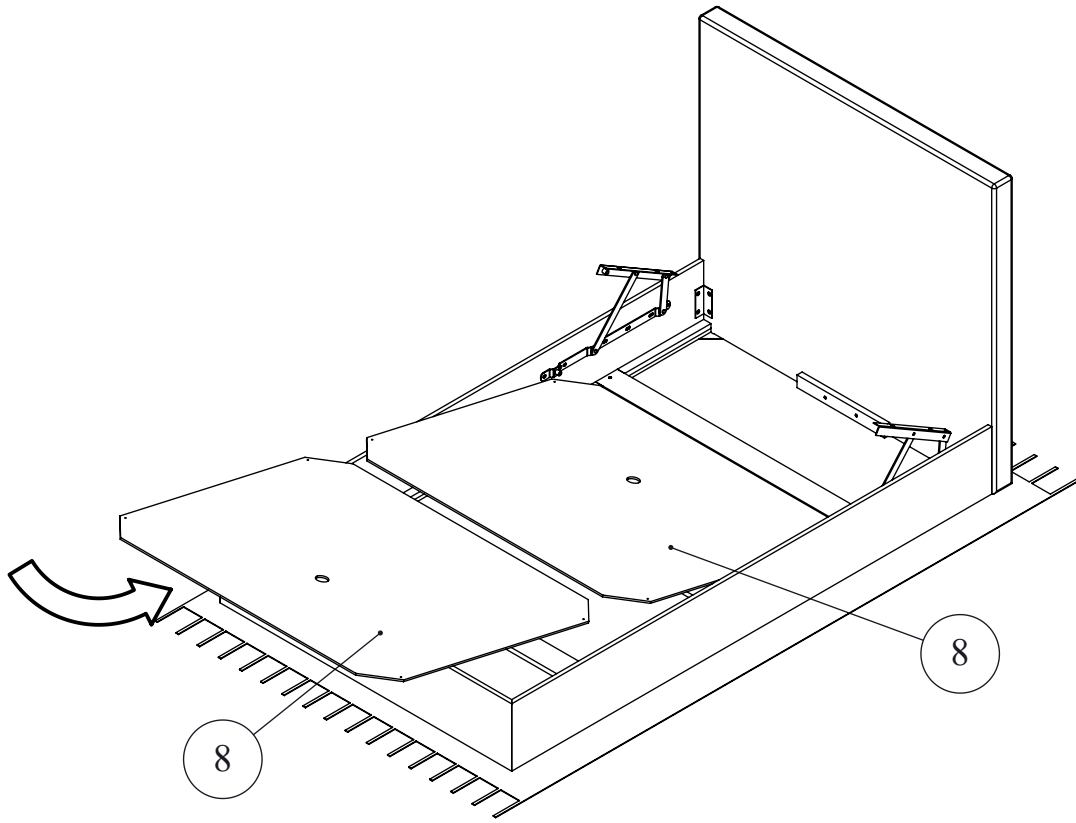

***EVE***

195 cm

72h

60 min

				
A x 4	B x 4	C x 1	D x 1	E x 1
				
F x 12	G x 12	H x 2	I x 4	J x 28
				
K x 1	L x 4	M x 2	N x 4	O x 2
				
P x 1	R x 8	S x 2		

Article number	PSC	Package
1	x1	1/5
2	x1	1/5
3	x1	1/5
4	x3	1/5
5	x1	2/5
6	x1	3/5
7	x1	4/5
8	x2	5/5
9	x1	5/5

4x45  
Gx6

1.

2.

3.

M8x20  
Jx4

Kx1

5x30  
Hx2

4x45  
Gx4