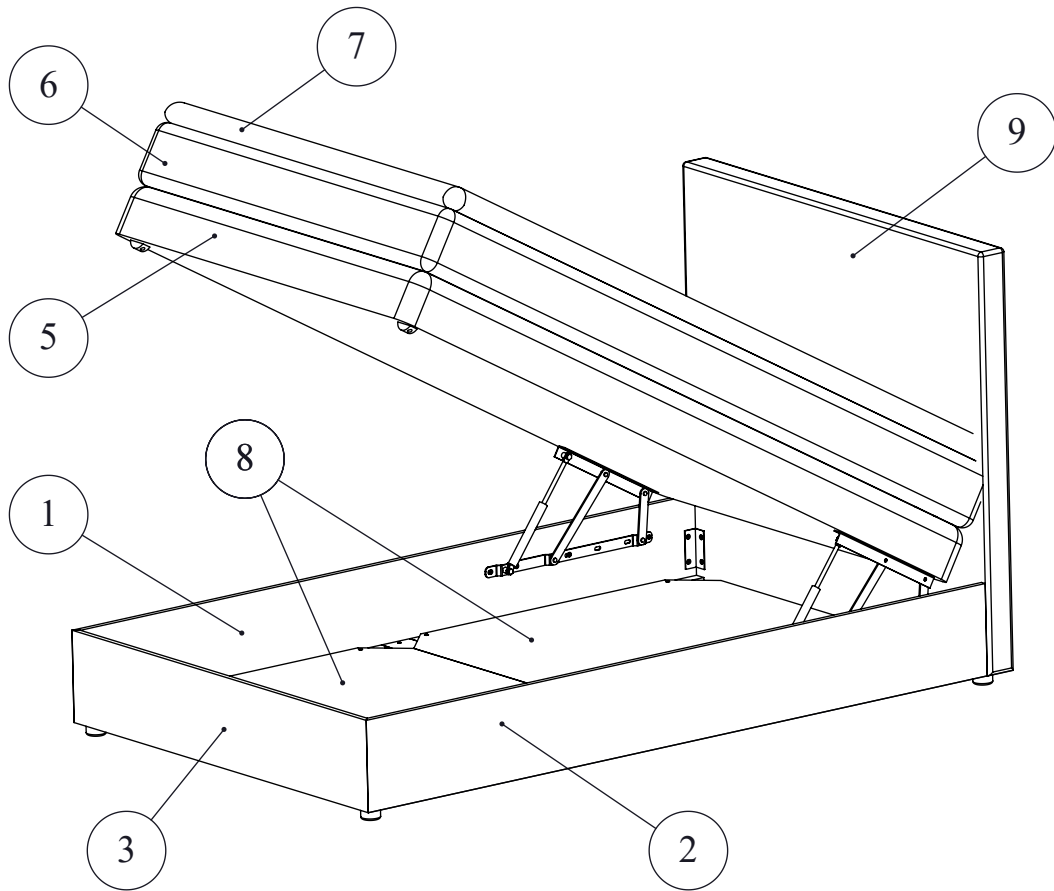

***EVE***

195 cm

72h

60 min

				
A x 4	B x 4	C x 1	D x 1	E x 1
				
F x 12	G x 12	H x 2	I x 4	J x 28
				
K x 1	L x 4	M x 2	N x 4	O x 2
				
P x 1	R x 8	S x 2		

Article number	PSC	Package
1	x1	1/5
2	x1	1/5
3	x1	1/5
4	x3	1/5
5	x1	2/5
6	x1	3/5
7	x1	4/5
8	x2	5/5
9	x1	5/5

4x45  
Gx6

1.

2.

3.

M8x20  
Jx4

Kx1

5x30  
Hx2

4x45  
Gx4