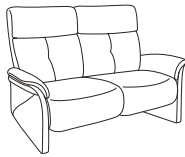

12 X / 12 A
3-Sitzer
Fester Sitz
B/H/T: ca. 209 x 107 x 91 cm

11 X / 11 A
2 1/2-Sitzer
Fester Sitz
B/H/T: ca. 172 x 107 x 91 cm

10 X / 10 A
2-Sitzer
Fester Sitz
B/H/T: ca. 152 x 107 x 91 cm

07 X / 07 A
Sessel
Fester Sitz
B/H/T: ca. 88 x 107 x 91 cm

01 X / 01 A
Aufklappbarer Hocker mit
Kunststoffgleitern
B/H/T: ca. 75 x 42 x 58 cm