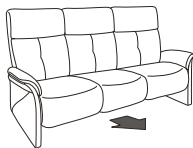

80 X / 80 A
2-Sitzer mit Cumuly-Funktion
Rücken mit Gasdruckfeder,
wahlweise elektrisch erhältlich
B/H/T: ca. 152 x 107 x 91 cm

70 X / 70 A
Trapez-Sofa mit Cumuly-Funktion,
wahlweise elektrisch erhältlich
Mittlerer Rücken ausklappbar
B/H/T: ca. 213 x 107 x 103 cm

27 X / 27 A
Sessel mit Cumuly-Funktion
Rücken mit Gasdruckfeder
(wahlweise elektrisch –
2-motorig – erhältlich)
B/H/T: ca. 88 x 107 x 91 cm

12 X / 12 A
3-Sitzer
Fester Sitz
B/H/T: ca. 209 x 107 x 91 cm

11 X / 11 A
2 1/2-Sitzer
Fester Sitz
B/H/T: ca. 172 x 107 x 91 cm

10 X / 10 A
2-Sitzer
Fester Sitz
B/H/T: ca. 152 x 107 x 91 cm

07 X / 07 A
Sessel
Fester Sitz
B/H/T: ca. 88 x 107 x 91 cm

01 X / 01 A
Aufklappbarer Hocker mit
Kunststoffgleitern
B/H/T: ca. 75 x 42 x 58 cm

4637 – Benötigter Wandabstand für Wall-Free-Funktion: 16 cm

90 X
3-Sitzer Vorziehcouch
Lgf. ca. 180 x 70 cm
B/H/T: ca. 218 x 107 x 91 cm

82 X
3-Sitzer (2er-Sitzteilung)
Mit Wall-Free Beschlag
(wahlweise elektrisch
erhältlich)
B/H/T: ca. 209 x 107 x 91 cm