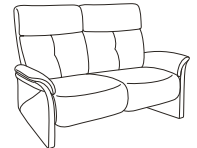

4637 – Benötigter Wandabstand für Wall-Free-Funktion: 16 cm

90 X
3-Sitzer Vorziehcouch
Lgf. ca. 180 x 70 cm
B/H/T: ca. 218 x 107 x 91 cm

82 X
3-Sitzer (2er-Sitzteilung)
Mit Wall-Free Beschlag
(wahlweise elektrisch
erhältlich)
B/H/T: ca. 209 x 107 x 91 cm

81 X
2 1/2-Sitzer
Mit Wall-Free Beschlag
(wahlweise elektrisch
erhältlich)
B/H/T: ca. 172 x 107 x 91 cm

80 X
2-Sitzer
Mit Wall-Free Beschlag
(wahlweise elektrisch
erhältlich)
B/H/T: ca. 152 x 107 x 91 cm

27 X
Sessel mit Cumuly-Funktion
Rücken mit Gasdruckfeder
(wahlweise elektrisch -
2-motorig - erhältlich)
B/H/T: ca. 88 x 107 x 91 cm

12 X
3-Sitzer (2er-Sitzteilung)
Fester Sitz
B/H/T: ca. 209 x 107 x 91 cm