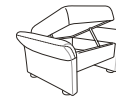

12 X / 12 A
3-Sitzer
Fester Sitz
B/H/T: ca. 209 x 107 x 91 cm

11 X / 11 A
2 1/2-Sitzer
Fester Sitz
B/H/T: ca. 172 x 107 x 91 cm

10 X / 10 A
2-Sitzer
Fester Sitz
B/H/T: ca. 152 x 107 x 91 cm

07 X / 07 A
Sessel
Fester Sitz
B/H/T: ca. 88 x 107 x 91 cm

01 X / 01 A
Aufklappbarer Hocker mit
Kunststoffgleitern
B/H/T: ca. 75 x 42 x 58 cm