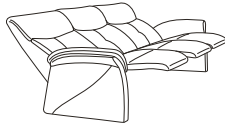

4538

Designorientierte Sitzeinteilung

Relaxplatz für Zwei mit praktischer Ablagefläche

Auszug aus dem Typenplan

Alle Modelle mit manueller Kopfteilverstellung.

4537 – Ohne Holzarmteil / 4538 – Mit Holzarmteil Benötigter Wandabstand für Cumuly-Funktion: 45 cm

90 X / 90 A
3-Sitzer Vorziehcouch
Lgf. ca. 180 x 70 cm
B/H/T: ca. 218 x 107 x 91 cm

82 X / 82 A
3-Sitzer mit Cumuly-Funktion
Rücken mit Gasdruckfeder
B/H/T: ca. 209 x 107 x 91 cm

81 X / 81 A
2 1/2-Sitzer mit Cumuly-Funktion
Rücken mit Gasdruckfeder,
wahlweise elektrisch erhältlich
B/H/T: ca. 172 x 107 x 91 cm