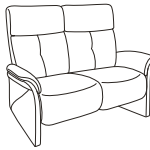

12 X / 12 A
3-Sitzer
Fester Sitz
B/H/T: ca. 209 x 107 x 91 cm

11 X / 11 A
2 1/2-Sitzer
Fester Sitz
B/H/T: ca. 172 x 107 x 91 cm

10 X / 10 A
2-Sitzer
Fester Sitz
B/H/T: ca. 152 x 107 x 91 cm

07 X / 07 A
Sessel
Fester Sitz
B/H/T: ca. 88 x 107 x 91 cm

01 X / 01 A
Aufklappbarer Hocker mit
Kunststoffgleitern
B/H/T: ca. 75 x 42 x 58 cm