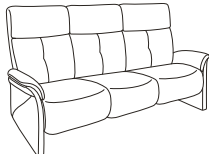

12 X / 12 A
3-Sitzer
Fester Sitz
B/H/T: ca. 209 x 107 x 91 cm

11 X / 11 A
2 1/2-Sitzer
Fester Sitz
B/H/T: ca. 172 x 107 x 91 cm

10 X / 10 A
2-Sitzer
Fester Sitz
B/H/T: ca. 152 x 107 x 91 cm

07 X / 07 A
Sessel
Fester Sitz
B/H/T: ca. 88 x 107 x 91 cm

01 X / 01 A
Aufklappbarer Hocker mit
Kunststoffgleitern
B/H/T: ca. 75 x 42 x 58 cm