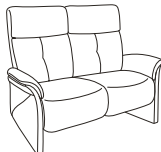

PLUS
mit Federkern

MED

SOFT

11 X
2 1/2-Sitzer
Fester Sitz
B/H/T: ca. 172 x 107 x 91 cm

10 X
2-Sitzer
Fester Sitz
B/H/T: ca. 152 x 107 x 91 cm

07 X
Sessel
Fester Sitz
B/H/T: ca. 88 x 107 x 91 cm

01 X
Aufklappbarer Hocker mit
Kunststoffgleitern
B/H/T: ca. 75 x 42 x 58 cm

Sitzausführungen:
Superlastic plus Federkern
Superlastic med
Superlastic soft