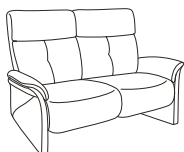

PLUS
mit Federkern

MED

SOFT

11 X
2 1/2-Sitzer
Fester Sitz
B/H/T: ca. 172 x 107 x 91 cm

10 X
2-Sitzer
Fester Sitz
B/H/T: ca. 152 x 107 x 91 cm

07 X
Sessel
Fester Sitz
B/H/T: ca. 88 x 107 x 91 cm

01 X
Aufklappbarer Hocker mit
Kunststoffgleitern
B/H/T: ca. 75 x 42 x 58 cm

Sitzausführungen:
Superlastic plus Federkern
Superlastic med
Superlastic soft