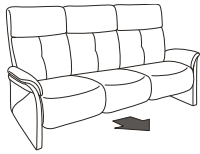

4538

Designorientierte Sitzeinteilung

Relaxplatz für Zwei mit praktischer Ablagefläche

Auszug aus dem Typenplan

Alle Modelle mit manueller Kopfteilverstellung.

4537 – Ohne Holzarmteil / 4538 – Mit Holzarmteil Benötigter Wandabstand für Cumuly-Funktion: 45 cm

90 X / 90 A
3-Sitzer Vorziehcouch
Lgf. ca. 180 x 70 cm
B/H/T: ca. 218 x 107 x 91 cm

82 X / 82 A
3-Sitzer mit Cumuly-Funktion
Rücken mit Gasdruckfeder
B/H/T: ca. 209 x 107 x 91 cm

81 X / 81 A
2 1/2-Sitzer mit Cumuly-Funktion
Rücken mit Gasdruckfeder,
wahlweise elektrisch erhältlich
B/H/T: ca. 172 x 107 x 91 cm