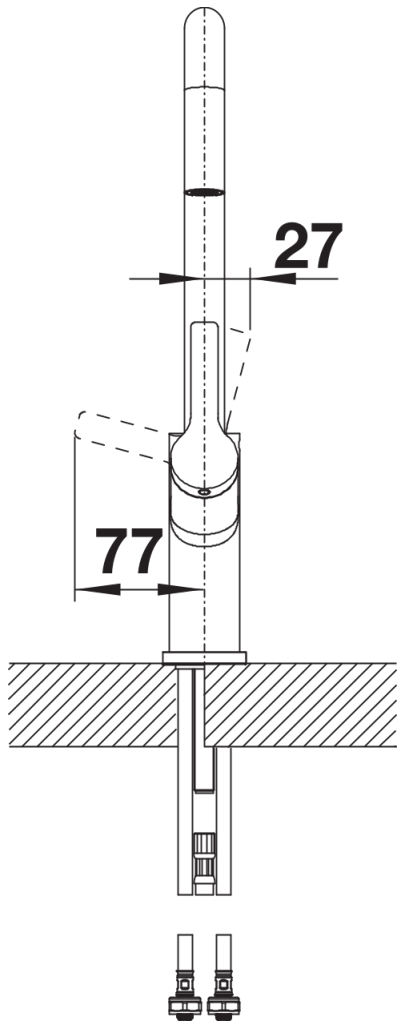

## Lieferumfang

---

- 190° schwenkbarer Auslauf für größere Reichweite
- Ø 35 mm Armaturenbohrung erforderlich
- Mit Keramikscheiben-Kartusche
- Patentierter Strahlregler für deutlich reduzierte Verkalkung
- Schlauchauszug aus Kunststoff
- Versteckte Brause mit rückwärtigem Führungsstift
- Nylonummantelter Brauseschlauch
- Schlauchgewicht für sicheren Rückzug
- Flexible Anschlussrohre, 500 mm lang und 3/8"-Mutter
- Stabilisierungsplatte zur Erhöhung der Standfestigkeit der Armatur beim Einbau in Edelstahlspülen
- Mit Rückflussverhinderer und somit garantiert rückflussfrei nach EN 1717

## Details

---

Schwenkbereich

Seitenansicht Hebel 2D

Seitenansicht