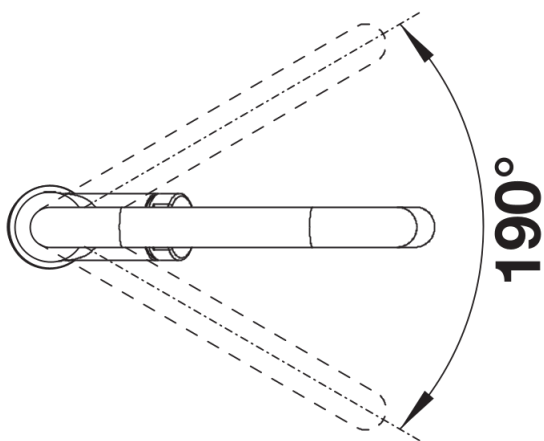

## Lieferumfang

---

- 190° schwenkbarer Auslauf für größere Reichweite
- Ø 35 mm Armaturenbohrung erforderlich
- Mit Keramikscheiben-Kartusche
- Patentierter Strahlregler für deutlich reduzierte Verkalkung
- Schlauchauszug aus Kunststoff
- Versteckte Brause mit rückwärtigem Führungsstift
- Nylonummantelter Brauseschlauch
- Schlauchgewicht für sicheren Rückzug
- Flexible Anschlussrohre, 500 mm lang und 3/8"-Mutter
- Stabilisierungsplatte zur Erhöhung der Standfestigkeit der Armatur beim Einbau in Edelstahlspülen
- Mit Rückflussverhinderer und somit garantiert rückflussfrei nach EN 1717

## Details

---

Schwenkbereich

Seitenansicht Hebel 2D

Seitenansicht