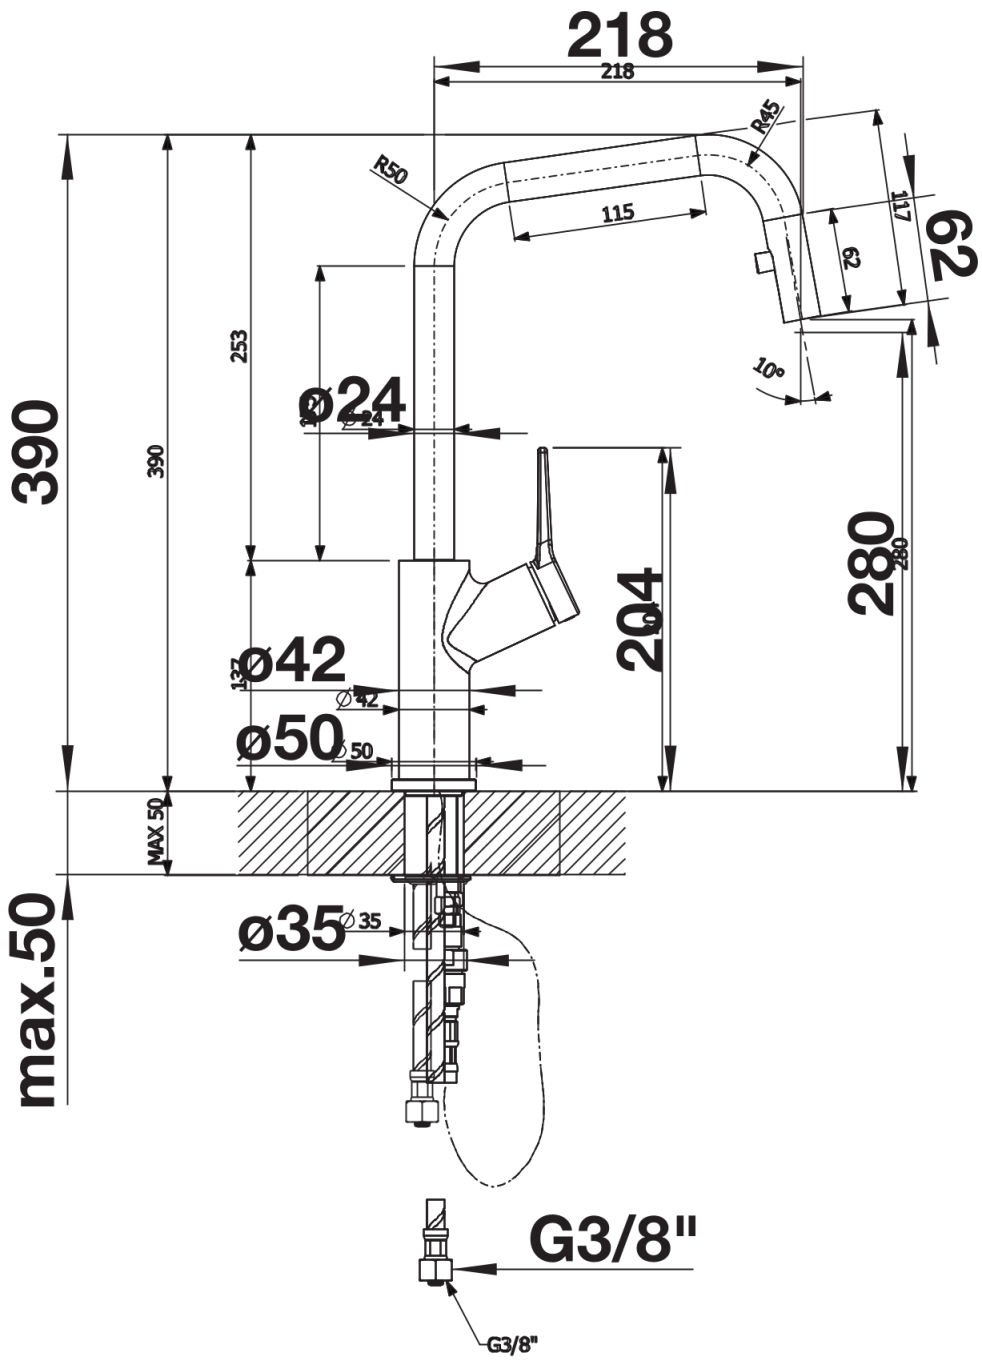

## Lieferumfang

---

- 190° schwenkbarer Auslauf für größere Reichweite
- Ø 35 mm Armaturenbohrung erforderlich
- Mit Keramikscheiben-Kartusche
- Patentierter Strahlregler für deutlich reduzierte Verkalkung
- Schlauchauszug aus Kunststoff
- Versteckte Brause mit rückwärtigem Führungsstift
- Nylonummantelter Brauseschlauch
- Schlauchgewicht für sicheren Rückzug
- Flexible Anschlussrohre, 500 mm lang und 3/8"-Mutter
- Stabilisierungsplatte zur Erhöhung der Standfestigkeit der Armatur beim Einbau in Edelstahlspülen
- Mit Rückflussverhinderer und somit garantiert rückflussfrei nach EN 1717

## Details

---

Schwenkbereich

Seitenansicht Hebel 2D

Seitenansicht