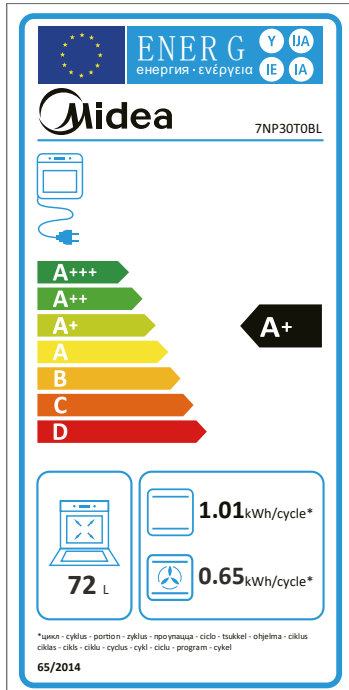

Allgemein

Marke	Midea
Modell	7NP30T0BL
EAN	4048164113620
Produkt	Backofen
Produktkategorie	Backofen
Produktserien	Serie 3
Bauart	Einbaugerät
Art	autark

Design

Farbe	Schwarz

Leistung & Technik

Energieeffizienzklasse [A+++-D]	A+
Backtemperatur von-bis [°C]	30-250

Bedienung & Anzeige

Bedienung	Touch and Slide Control
Display	LED-Display
Kochwecker	•
Tageszeituhr	•
Kochzeitanzeige	•
Erreichte-Temperatur-Anzeige	digital

Innenraum & Zubehör

Seitengitter	abnehmbar
Backebenen [Anzahl]	5
Teleskopauszüge	1
Anzahl Backbleche und Roste	2 Backbleche, 1 Backrost
Garraum Volumen [Liter]	72
Garraum Material	emailliert

Backfunktionen

Backfunktionen	10
Unterhitze	•
Ober- & Unterhitze	•
Ober- & Unterhitze mit Umluft	•
3D-Heißluft	•
Eco	•
Grill	•
Großflächengrill	•
Turbo-Grill: Grill mit Umluft	•
Pizza Funktion	•
Gärstufe	•

Zusatzfunktionen

Zusatzfunktionen	2
Auftauen	•
Schnelles Vorheizen	•

Sicherheit & Reinigung

Türfenster	4-fach-Verglasung
Tür herausnehmbar	•
Side Racks herausnehmbar	•
Pyrolyse-Reinigung	•
Kindersicherung	•

Verbrauch & Umwelt

Energieeffizienzklasse [A+++-D]	A+
Energieeffizienzindex	-
Energieverbrauch [kWh/Zyklus]	-
Ober-/Unterhitze [kWh/Zyklus]	1.01
Umluft/Heißluft [kWh/Zyklus]	0.65

Anschlusswerte

Anschlusswert [W]	3200
Spannung [V]	220-240
Frequenz [Hz]	50/60
Absicherung [A]	-

Abmessungen & Gewicht

Gewicht netto/brutto [kg]	42/44.5
Abmessungen Gerät (H x B x T) [mm]	596x595x546
Abmessungen Verpackung (H x B x T) [mm]	720x650x671

Installation

Einbauabmessungen (H x B x T) [mm]	600x560x570