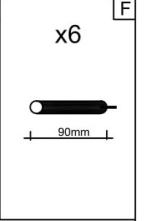

3/3

- A x1
- B x2
- Beschläge 3/3

MONTAGEANLEITUNG  
NAVČD SESTAVA  
NAVČD ZOSTAWA

15740043/

Bello P

Es ist verboten, die Möbel in der Nähe von Wärmequellen zu stellen.

Es ist verboten, die Hände zwischen die Armlehne und den Mechanismus zu stecken.