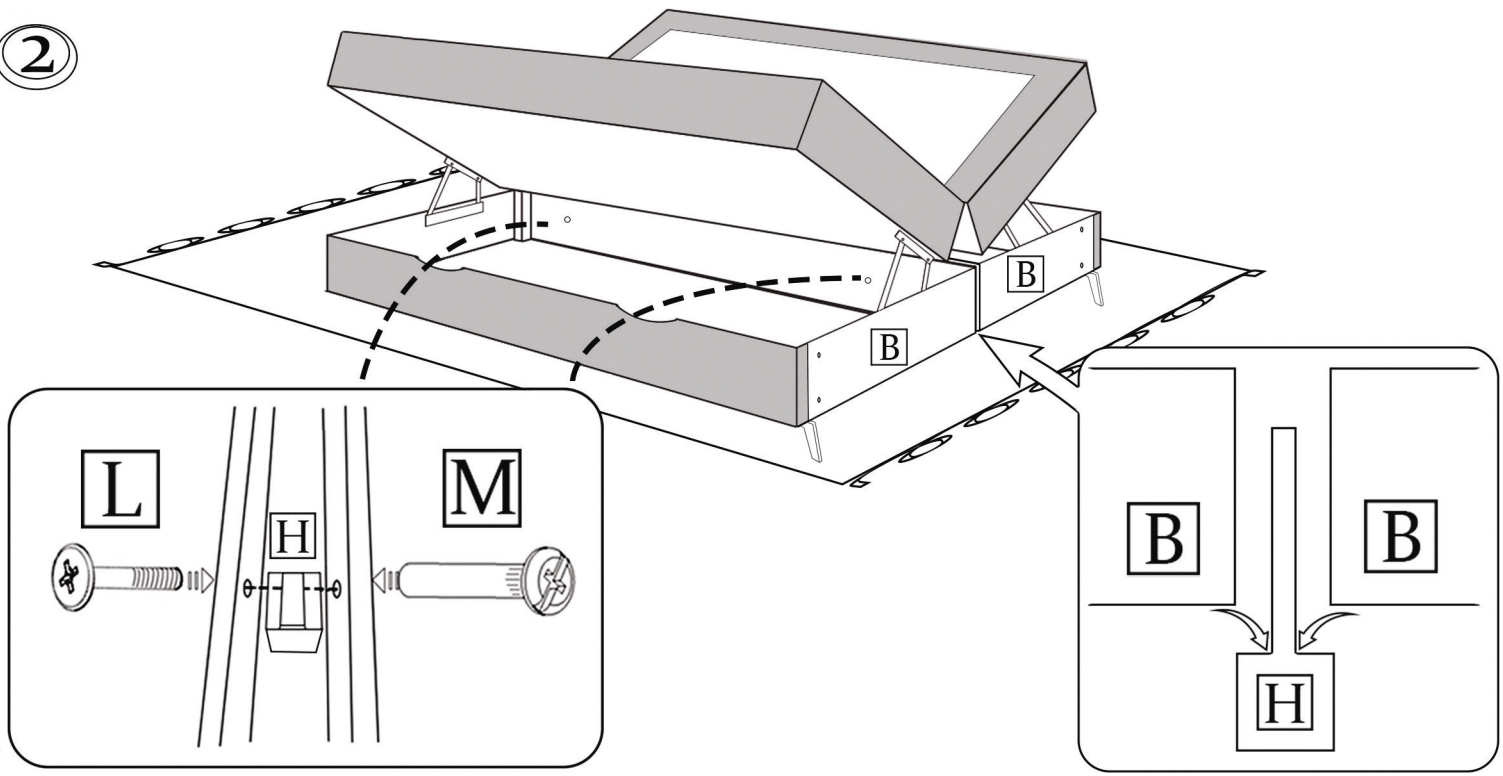

LIAM

Art.-Nr.: 02980153

60min

1

2

3

4

5