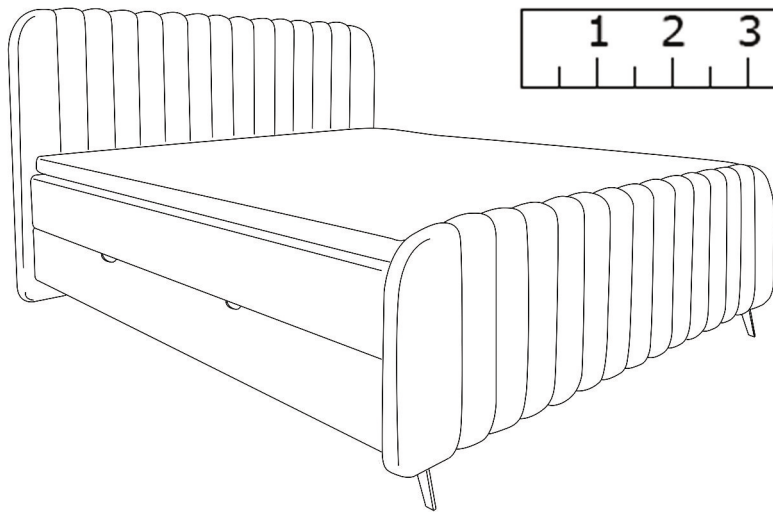

LIAM

Art.-Nr.: 02980153

60min

1

2

3

4

5