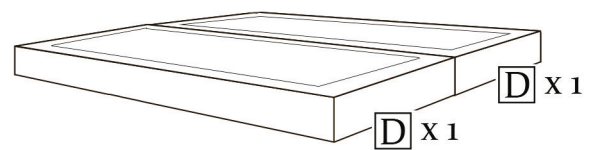

LIAM

Art.-Nr.: 02980153

60min

1

2

3

4

5