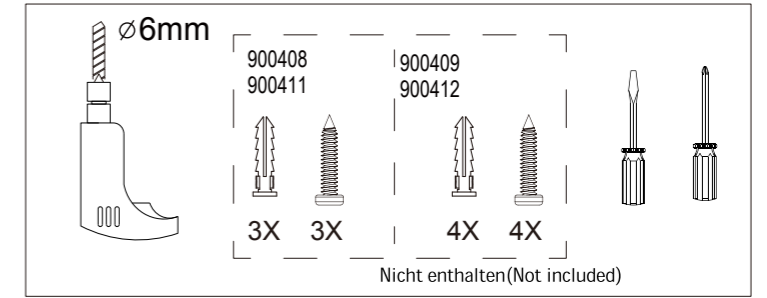

335MM

EGLO

Art.-Nr.: 900408 900411
900409 900412

260 MM