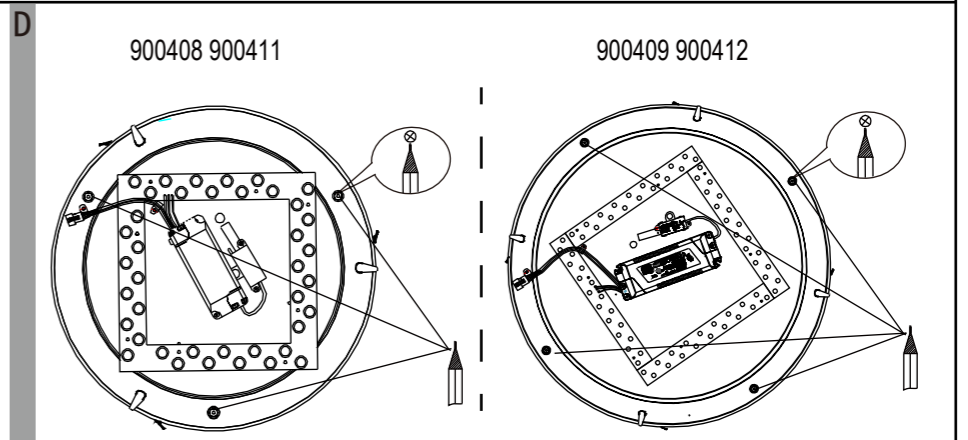

335MM

EGLO

Art.-Nr.: 900408 900411
900409 900412

260 MM