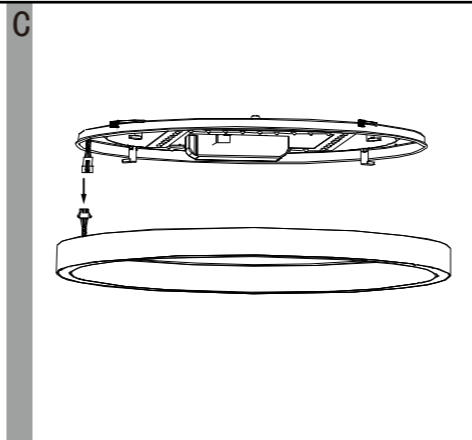

335MM

EGLO

Art.-Nr.: 900408 900411
900409 900412

260 MM