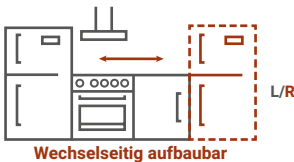

Premium

Marleen L-Küchenblock 220 cm

Korpus & Arbeitsplatte Artisan Eiche Nachbildung

- + Maße gesamt (H x B x T) 211 x 220 x 170 cm
(Tiefe Korpus mit Arbeitsplatte: 60 cm)
- + Wechselseitig aufbaubar
- + Besteckeinsatz
- + Wandabschlussleiste
- + Gummilippe an der Sockelblende
- + Höhenverstellbare Füße
- + Alle Auszüge und Türscharniere mit Soft-Close Funktion

AUSSTATTUNG

1 Spülenunterschrank	50 cm
1 Nische mit Dekorblende für Geschirrspüler	60 cm
1 Eckunterschrank mit Schublade, davon ca. 100 cm Nutzfläche	110 cm
1 Herdumbauschrank	60 cm
1 Unterschrank mit Schublade	50 cm
2 Oberschränke	50 cm
1 Oberschrank	60 cm
2 Arbeitsplatten ohne Ausschnitte	220 cm und 170 cm, 38 mm Stärke
1 Einbauspüle	8 x 4 Edelstahl mit Ab- und Überlaufgarnitur

Korpus

Arbeitsplatte

Front

BESONDERE MERKMALE

- + Besteckeinsatz
- + Wandabschlussleiste
- + Gummilippe an der Sockelblende
- + Höhenverstellbare Füße +/- 2 cm
- + Fronten aus MDF
- + Griffleisten in Alu-Optik
- + Alle Auszüge mit Soft-Close Funktion
- + Alle Scharniere der Türen mit Soft-Close Funktion
- + Arbeitshöhe 91,5 cm