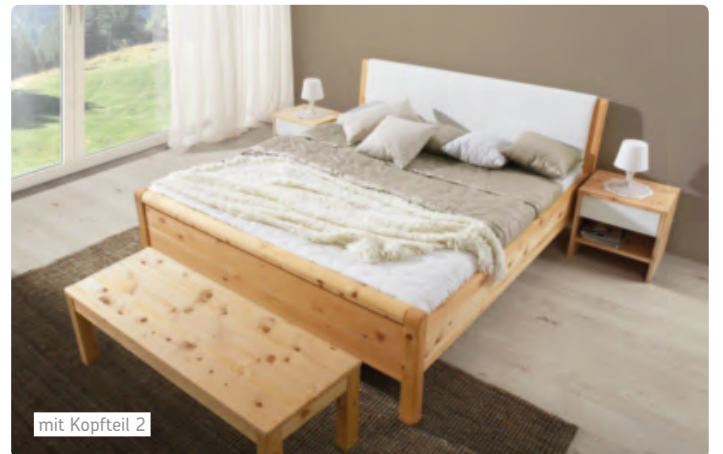

Bettmaße

Schubladenset

metallfreie Holzsteckverbindung

mit Kopfteil 1

mit Kopfteil 2

Sanus Natura – Solides Zirben- Massivholz für mehr Wohlbefinden

Sanus Natura begeistert mit Massivholzmöbeln aus hochwertigem Zirbenholz aus den Tiroler Alpen, das einen positiven Einfluss auf Gesundheit und Wohlbefinden verspricht. So zeigt sich zum Beispiel der Einfluss des Zirbenholzes in einer niedrigen Herzfrequenz bei körperlichen und mentalen Belastungen.

Beste Verarbeitung und traditionelle Steckverbindungen schaffen eine langlebige, völlig metallfreie Konstruktion für ein Schlafzimmer im Einklang mit der Natur. Ätherische Öle und der frische Duft der Zirbe unterstützen Ihren erholsamen Schlaf.