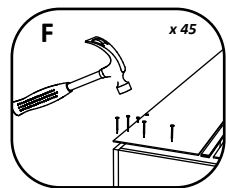

Aufbauanleitung

Artikel: **Eckschrank Esilo**
756 x 756 x 816 mm

No	B	b	x
1	700	440	1
2	700	440	1
3	700	740	1
4	756	440	1
5	316	440	1
6	724	420	1
7	320	404	1
8	300	100	1
9	724	100	1
10	724	100	1
11	292	712	1
12	292	712	1
13	95	343	1
14	95	360	1
15	712	752	1

A	7x50mm x 17	B	x 9	C	3.5 x 16 mm x 46	D	128 mm x 1	E	x 3
F	x 45	G	x 10	H	x 5	I	x 10	J	x 9
K	165° x 2	L	135° x 2	M	x 1	N	M4 x 22mm x 2	O	H100 x 6
						P	3.5 x 25 mm x 5	R	3.5 x 35 mm x 1

1

3

A x 4

4

5

7

6