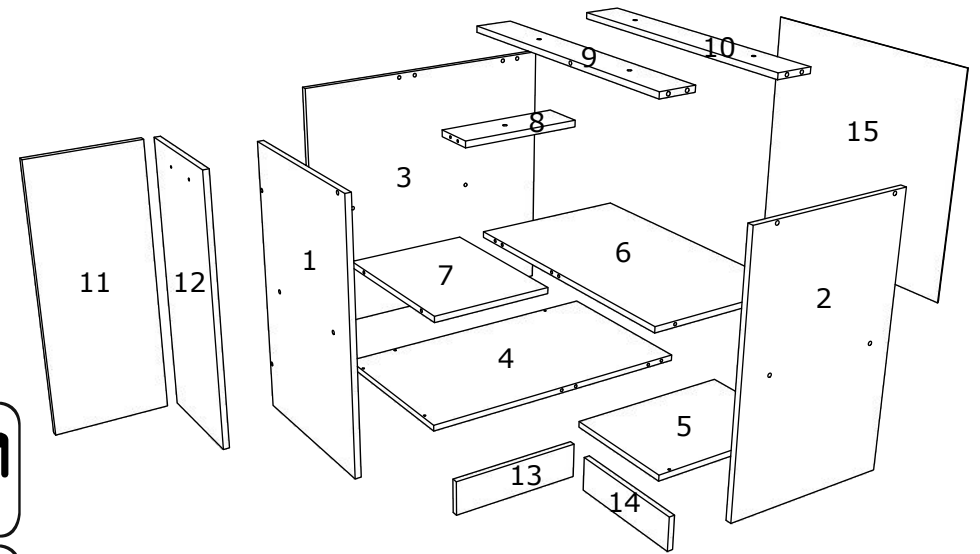

Aufbauanleitung

Artikel: **Eckschrank Esilo**
756 x 756 x 816 mm

No	B	b	x
1	700	440	1
2	700	440	1
3	700	740	1
4	756	440	1
5	316	440	1
6	724	420	1
7	320	404	1
8	300	100	1
9	724	100	1
10	724	100	1
11	292	712	1
12	292	712	1
13	95	343	1
14	95	360	1
15	712	752	1

A	7x50mm x 17	B	x 9	C	3.5 x 16 mm x 46	D	128 mm x 1	E	x 3
F	x 45	G	x 10	H	x 5	I	x 10	J	x 9
K	165° x 2	L	135° x 2	M	x 1	N	M4 x 22mm x 2	O	H100 x 6
						P	3.5 x 25 mm x 5	R	3.5 x 35 mm x 1

1

3

A x 4

4

5

7

6