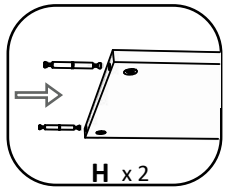

Aufbauanleitung

Artikel: **Eckschrank Esilo**
756 x 756 x 816 mm

No	B	b	x
1	700	440	1
2	700	440	1
3	700	740	1
4	756	440	1
5	316	440	1
6	724	420	1
7	320	404	1
8	300	100	1
9	724	100	1
10	724	100	1
11	292	712	1
12	292	712	1
13	95	343	1
14	95	360	1
15	712	752	1

A	7x50mm x 17	B	x 9	C	3.5 x 16 mm x 46	D	128 mm x 1	E	x 3
F	x 45	G	x 10	H	x 5	I	x 10	J	x 9
K	165° x 2	L	135° x 2	M	x 1	N	M4 x 22mm x 2	O	H100 x 6
						P	3.5 x 25 mm x 5	R	3.5 x 35 mm x 1

1

3

A x 4

4

5

7

6