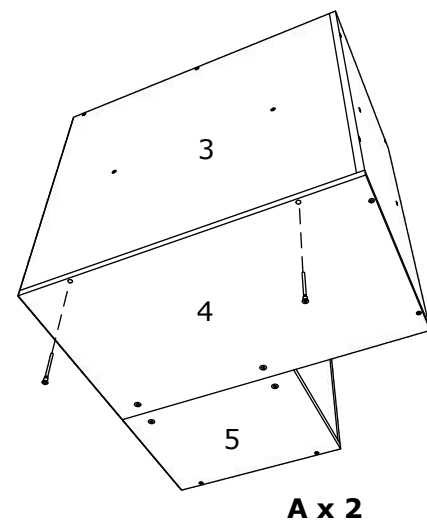

Aufbauanleitung

Artikel: **Eckschrank Esilo**
756 x 756 x 816 mm

No	B	b	x
1	700	440	1
2	700	440	1
3	700	740	1
4	756	440	1
5	316	440	1
6	724	420	1
7	320	404	1
8	300	100	1
9	724	100	1
10	724	100	1
11	292	712	1
12	292	712	1
13	95	343	1
14	95	360	1
15	712	752	1

A	7x50mm x 17	B	x 9	C	3.5 x 16 mm x 46	D	128 mm x 1	E	x 3
F	x 45	G	x 10	H	x 5	I	x 10	J	x 9
K	165° x 2	L	135° x 2	M	x 1	N	M4 x 22mm x 2	O	H100 x 6
						P	3.5 x 25 mm x 5	R	3.5 x 35 mm x 1

1

3

A x 4

4

5

7

6