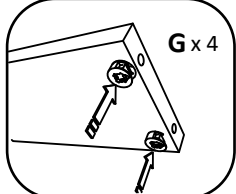

Aufbauanleitung

Artikel: **Eckschrank Esilo**
756 x 756 x 816 mm

No	B	b	x
1	700	440	1
2	700	440	1
3	700	740	1
4	756	440	1
5	316	440	1
6	724	420	1
7	320	404	1
8	300	100	1
9	724	100	1
10	724	100	1
11	292	712	1
12	292	712	1
13	95	343	1
14	95	360	1
15	712	752	1

A	7x50mm x 17	B	x 9	C	3.5 x 16 mm x 46	D	128 mm x 1	E	x 3
F	x 45	G	x 10	H	x 5	I	x 10	J	x 9
K	165° x 2	L	135° x 2	M	x 1	N	M4 x 22mm x 2	O	H100 x 6
						P	3.5 x 25 mm x 5	R	3.5 x 35 mm x 1

1

3

A x 4

4

5

7

6