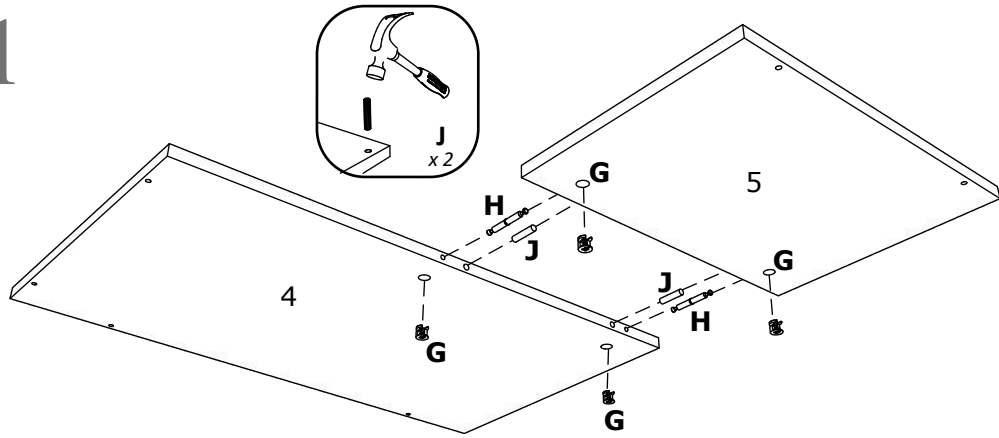

Aufbauanleitung

Artikel: **Eckschrank Esilo**
756 x 756 x 816 mm

No	B	b	x
1	700	440	1
2	700	440	1
3	700	740	1
4	756	440	1
5	316	440	1
6	724	420	1
7	320	404	1
8	300	100	1
9	724	100	1
10	724	100	1
11	292	712	1
12	292	712	1
13	95	343	1
14	95	360	1
15	712	752	1

A	7x50mm x 17	B	x 9	C	3.5 x 16 mm x 46	D	128 mm x 1	E	x 3
F	x 45	G	x 10	H	x 5	I	x 10	J	x 9
K	165° x 2	L	135° x 2	M	x 1	N	M4 x 22mm x 2	O	H100 x 6
						P	3.5 x 25 mm x 5	R	3.5 x 35 mm x 1

1

3

A x 4

4

5

7

6