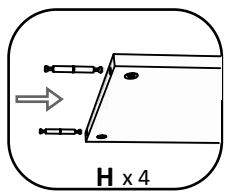

Aufbauanleitung

Artikel: **Eckschrank Esilo**
756 x 756 x 816 mm

No	B	b	x
1	700	440	1
2	700	440	1
3	700	740	1
4	756	440	1
5	316	440	1
6	724	420	1
7	320	404	1
8	300	100	1
9	724	100	1
10	724	100	1
11	292	712	1
12	292	712	1
13	95	343	1
14	95	360	1
15	712	752	1

A	7x50mm x 17	B	x 9	C	3.5 x 16 mm x 46	D	128 mm x 1	E	x 3
F	x 45	G	x 10	H	x 5	I	x 10	J	x 9
K	165° x 2	L	135° x 2	M	x 1	N	M4 x 22mm x 2	O	H100 x 6
						P	3.5 x 25 mm x 5	R	3.5 x 35 mm x 1

1

3

A x 4

4

5

7

6