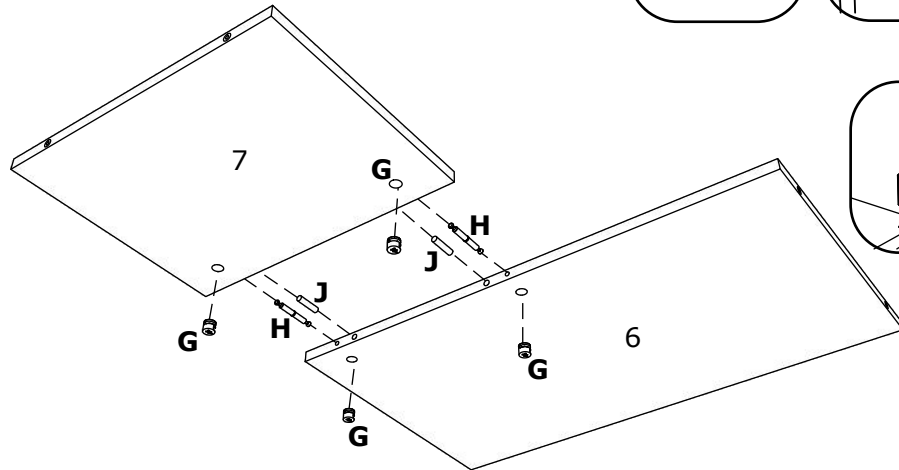

Aufbauanleitung

Artikel: **Eckschrank Esilo**
756 x 756 x 816 mm

No	B	b	x
1	700	440	1
2	700	440	1
3	700	740	1
4	756	440	1
5	316	440	1
6	724	420	1
7	320	404	1
8	300	100	1
9	724	100	1
10	724	100	1
11	292	712	1
12	292	712	1
13	95	343	1
14	95	360	1
15	712	752	1

A	7x50mm x 17	B	x 9	C	3.5 x 16 mm x 46	D	128 mm x 1	E	x 3
F	x 45	G	x 10	H	x 5	I	x 10	J	x 9
K	165° x 2	L	135° x 2	M	x 1	N	M4 x 22mm x 2	O	H100 x 6
						P	3.5 x 25 mm x 5	R	3.5 x 35 mm x 1

1

3

A x 4

4

5

7

6