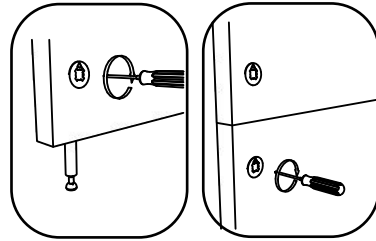

Aufbauanleitung

Artikel: **Eckschrank Esilo**
756 x 756 x 816 mm

No	B	b	x
1	700	440	1
2	700	440	1
3	700	740	1
4	756	440	1
5	316	440	1
6	724	420	1
7	320	404	1
8	300	100	1
9	724	100	1
10	724	100	1
11	292	712	1
12	292	712	1
13	95	343	1
14	95	360	1
15	712	752	1

A	7x50mm x 17	B	x 9	C	3.5 x 16 mm x 46	D	128 mm x 1	E	x 3
F	x 45	G	x 10	H	x 5	I	x 10	J	x 9
K	165° x 2	L	135° x 2	M	x 1	N	M4 x 22mm x 2	O	H100 x 6
						P	3.5 x 25 mm x 5	R	3.5 x 35 mm x 1

1

3

A x 4

4

5

7

6