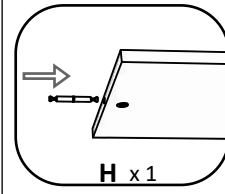

Aufbauanleitung

Artikel: **Eckschrank Esilo**
756 x 756 x 816 mm

No	B	b	x
1	700	440	1
2	700	440	1
3	700	740	1
4	756	440	1
5	316	440	1
6	724	420	1
7	320	404	1
8	300	100	1
9	724	100	1
10	724	100	1
11	292	712	1
12	292	712	1
13	95	343	1
14	95	360	1
15	712	752	1

A	7x50mm x 17	B	x 9	C	3.5 x 16 mm x 46	D	128 mm x 1	E	x 3
F	x 45	G	x 10	H	x 5	I	x 10	J	x 9
K	165° x 2	L	135° x 2	M	x 1	N	M4 x 22mm x 2	O	H100 x 6
						P	3.5 x 25 mm x 5	R	3.5 x 35 mm x 1

1

3

A x 4

4

5

7

6