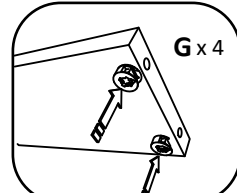

Aufbauanleitung

Artikel: **Eckschrank Esilo**
756 x 756 x 816 mm

No	B	b	x
1	700	440	1
2	700	440	1
3	700	740	1
4	756	440	1
5	316	440	1
6	724	420	1
7	320	404	1
8	300	100	1
9	724	100	1
10	724	100	1
11	292	712	1
12	292	712	1
13	95	343	1
14	95	360	1
15	712	752	1

A	7x50mm x 17	B	x 9	C	3.5 x 16 mm x 46	D	128 mm x 1	E	x 3
F	x 45	G	x 10	H	x 5	I	x 10	J	x 9
K	165° x 2	L	135° x 2	M	x 1	N	M4 x 22mm x 2	O	H100 x 6
						P	3.5 x 25 mm x 5	R	3.5 x 35 mm x 1

1

3

A x 4

4

5

7

6