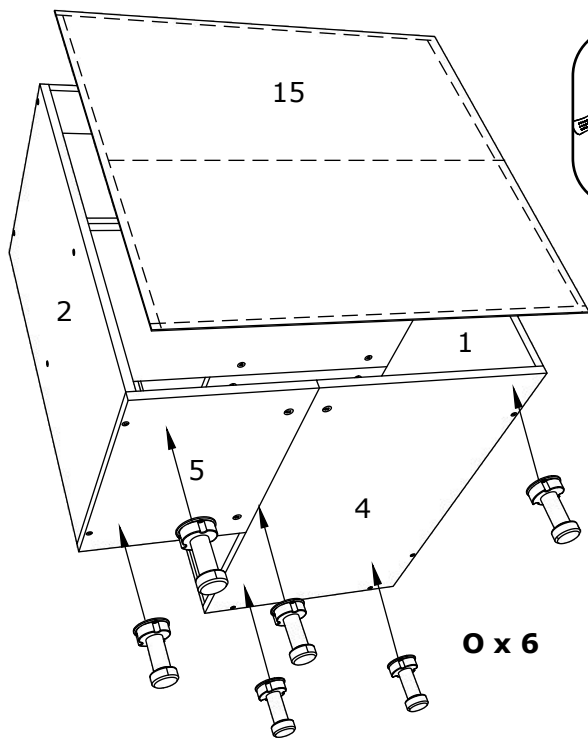

Aufbauanleitung

Artikel: **Eckschrank Esilo**
756 x 756 x 816 mm

No	B	b	x
1	700	440	1
2	700	440	1
3	700	740	1
4	756	440	1
5	316	440	1
6	724	420	1
7	320	404	1
8	300	100	1
9	724	100	1
10	724	100	1
11	292	712	1
12	292	712	1
13	95	343	1
14	95	360	1
15	712	752	1

A	7x50mm x 17	B	x 9	C	3.5 x 16 mm x 46	D	128 mm x 1	E	x 3
F	x 45	G	x 10	H	x 5	I	x 10	J	x 9
K	165° x 2	L	135° x 2	M	x 1	N	M4 x 22mm x 2	O	H100 x 6
						P	3.5 x 25 mm x 5	R	3.5 x 35 mm x 1

1

3

A x 4

4

5

7

6