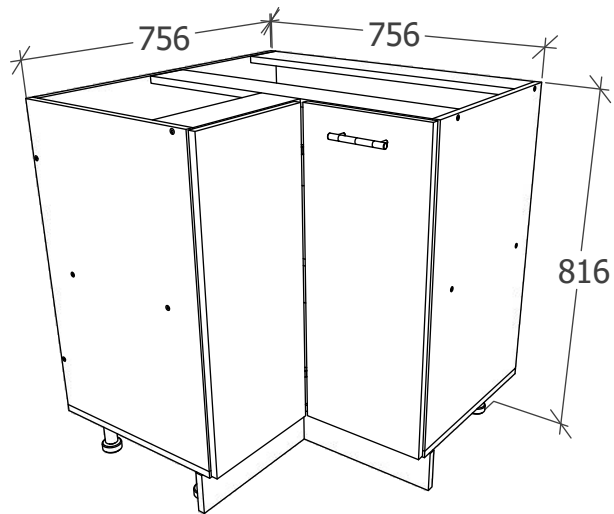

Aufbauanleitung

Artikel: **Eckschrank Esilo**
756 x 756 x 816 mm

No	B	b	x
1	700	440	1
2	700	440	1
3	700	740	1
4	756	440	1
5	316	440	1
6	724	420	1
7	320	404	1
8	300	100	1
9	724	100	1
10	724	100	1
11	292	712	1
12	292	712	1
13	95	343	1
14	95	360	1
15	712	752	1

A	7x50mm x 17	B	x 9	C	3.5 x 16 mm x 46	D	128 mm x 1	E	x 3
F	x 45	G	x 10	H	x 5	I	x 10	J	x 9
K	165° x 2	L	135° x 2	M	x 1	N	M4 x 22mm x 2	O	H100 x 6
						P	3.5 x 25 mm x 5	R	3.5 x 35 mm x 1

1

3

A x 4

4

5

7

6