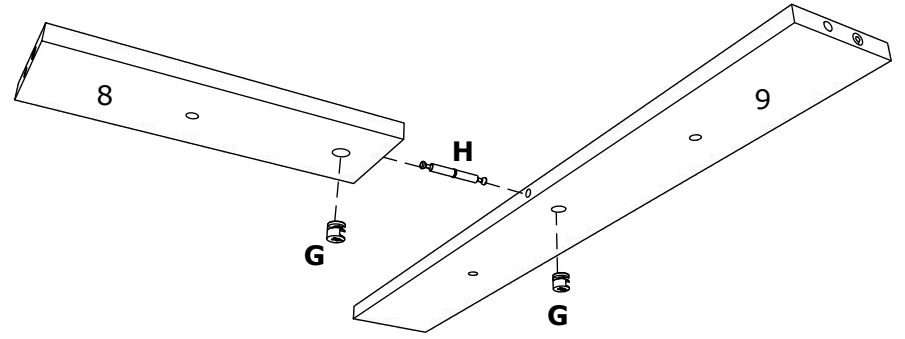

Aufbauanleitung

Artikel: **Eckschrank Esilo**
756 x 756 x 816 mm

No	B	b	x
1	700	440	1
2	700	440	1
3	700	740	1
4	756	440	1
5	316	440	1
6	724	420	1
7	320	404	1
8	300	100	1
9	724	100	1
10	724	100	1
11	292	712	1
12	292	712	1
13	95	343	1
14	95	360	1
15	712	752	1

A	7x50mm x 17	B	x 9	C	3.5 x 16 mm x 46	D	128 mm x 1	E	x 3
F	x 45	G	x 10	H	x 5	I	x 10	J	x 9
K	165° x 2	L	135° x 2	M	x 1	N	M4 x 22mm x 2	O	H100 x 6
						P	3.5 x 25 mm x 5	R	3.5 x 35 mm x 1

1

3

A x 4

4

5

7

6