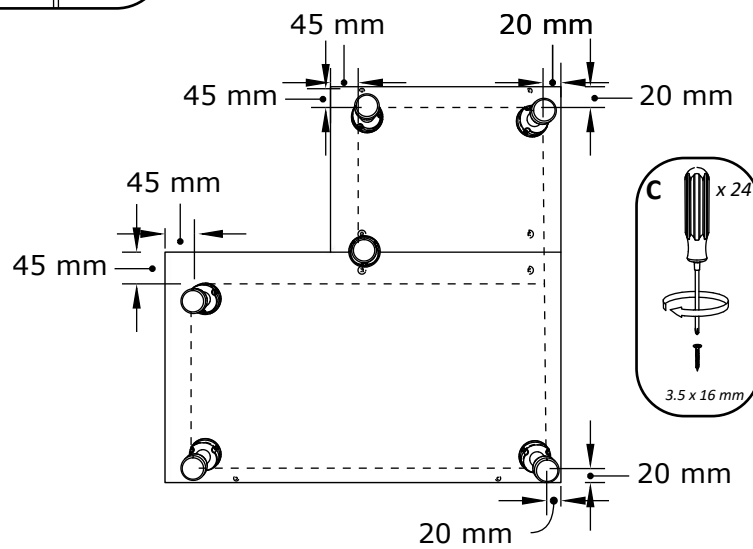

Aufbauanleitung

Artikel: **Eckschrank Esilo**
756 x 756 x 816 mm

No	B	b	x
1	700	440	1
2	700	440	1
3	700	740	1
4	756	440	1
5	316	440	1
6	724	420	1
7	320	404	1
8	300	100	1
9	724	100	1
10	724	100	1
11	292	712	1
12	292	712	1
13	95	343	1
14	95	360	1
15	712	752	1

A	7x50mm x 17	B	x 9	C	3.5 x 16 mm x 46	D	128 mm x 1	E	x 3
F	x 45	G	x 10	H	x 5	I	x 10	J	x 9
K	165° x 2	L	135° x 2	M	x 1	N	M4 x 22mm x 2	O	H100 x 6
						P	3.5 x 25 mm x 5	R	3.5 x 35 mm x 1

1

3

A x 4

4

5

7

6