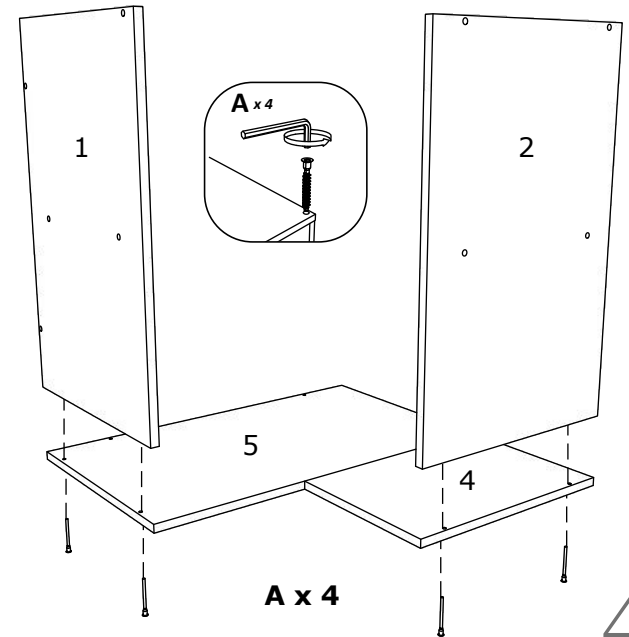

Aufbauanleitung

Artikel: **Eckschrank Esilo**
756 x 756 x 816 mm

No	B	b	x
1	700	440	1
2	700	440	1
3	700	740	1
4	756	440	1
5	316	440	1
6	724	420	1
7	320	404	1
8	300	100	1
9	724	100	1
10	724	100	1
11	292	712	1
12	292	712	1
13	95	343	1
14	95	360	1
15	712	752	1

A	7x50mm x 17	B	x 9	C	3.5 x 16 mm x 46	D	128 mm x 1	E	x 3
F	x 45	G	x 10	H	x 5	I	x 10	J	x 9
K	165° x 2	L	135° x 2	M	x 1	N	M4 x 22mm x 2	O	H100 x 6
						P	3.5 x 25 mm x 5	R	3.5 x 35 mm x 1

1

3

A x 4

4

5

7

6