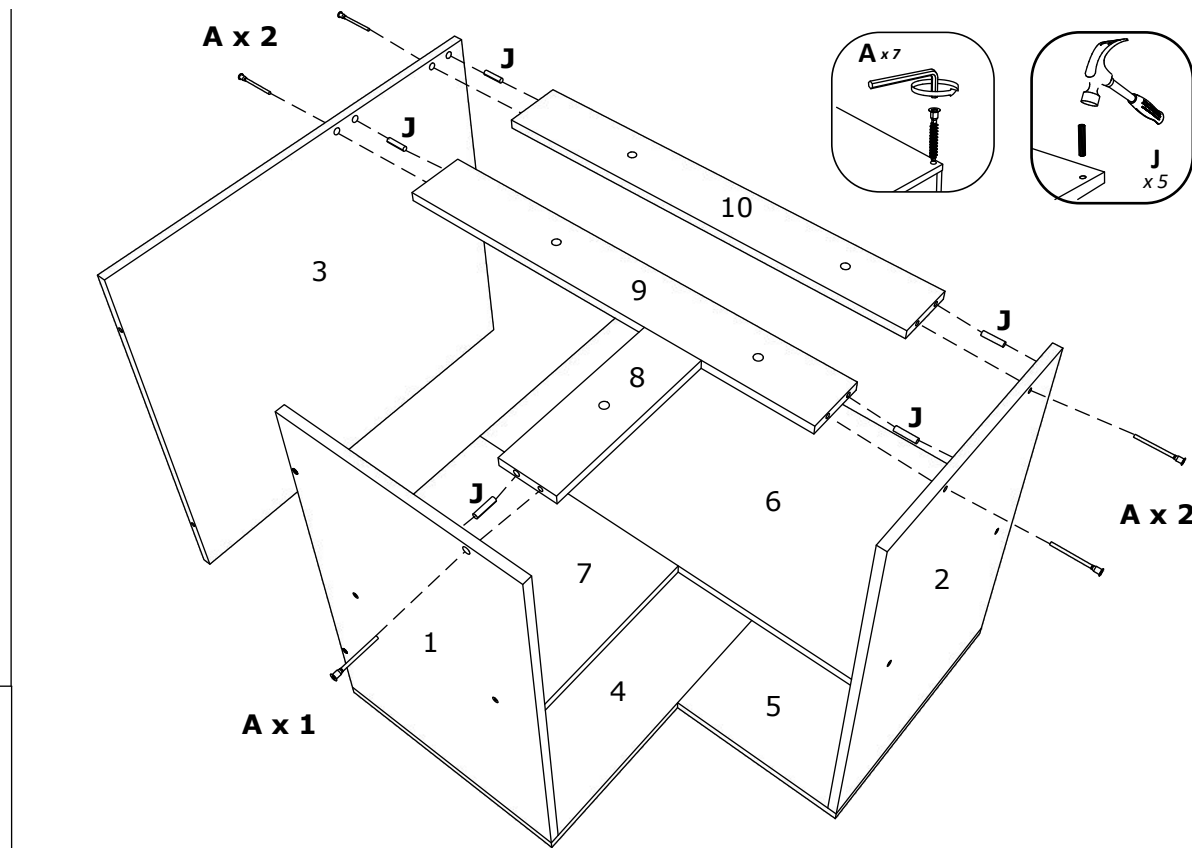

Aufbauanleitung

Artikel: **Eckschrank Esilo**
756 x 756 x 816 mm

No	B	b	x
1	700	440	1
2	700	440	1
3	700	740	1
4	756	440	1
5	316	440	1
6	724	420	1
7	320	404	1
8	300	100	1
9	724	100	1
10	724	100	1
11	292	712	1
12	292	712	1
13	95	343	1
14	95	360	1
15	712	752	1

A	7x50mm x 17	B	x 9	C	3.5 x 16 mm x 46	D	128 mm x 1	E	x 3
F	x 45	G	x 10	H	x 5	I	x 10	J	x 9
K	165° x 2	L	135° x 2	M	x 1	N	M4 x 22mm x 2	O	H100 x 6
						P	3.5 x 25 mm x 5	R	3.5 x 35 mm x 1

1

3

A x 4

4

5

7

6