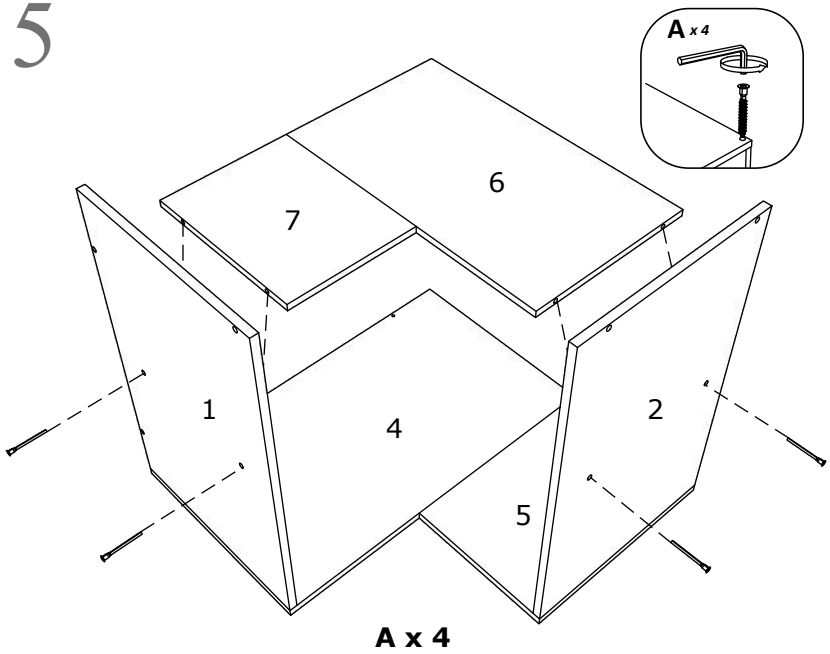

Aufbauanleitung

Artikel: **Eckschrank Esilo**
756 x 756 x 816 mm

No	B	b	x
1	700	440	1
2	700	440	1
3	700	740	1
4	756	440	1
5	316	440	1
6	724	420	1
7	320	404	1
8	300	100	1
9	724	100	1
10	724	100	1
11	292	712	1
12	292	712	1
13	95	343	1
14	95	360	1
15	712	752	1

A	7x50mm x 17	B	x 9	C	3.5 x 16 mm x 46	D	128 mm x 1	E	x 3
F	x 45	G	x 10	H	x 5	I	x 10	J	x 9
K	165° x 2	L	135° x 2	M	x 1	N	M4 x 22mm x 2	O	H100 x 6
						P	3.5 x 25 mm x 5	R	3.5 x 35 mm x 1

1

3

A x 4

4

5

7

6