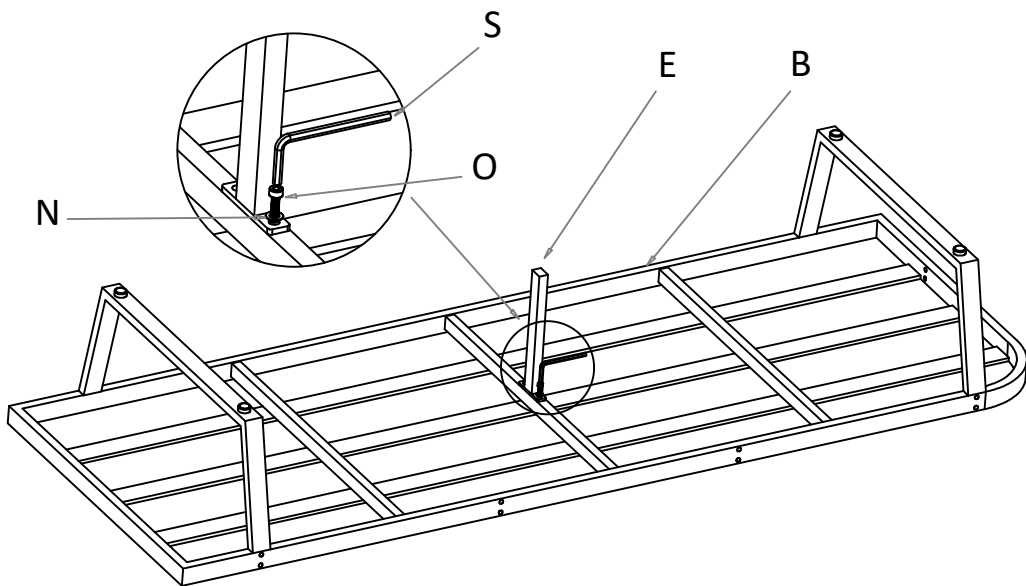

06390060/01