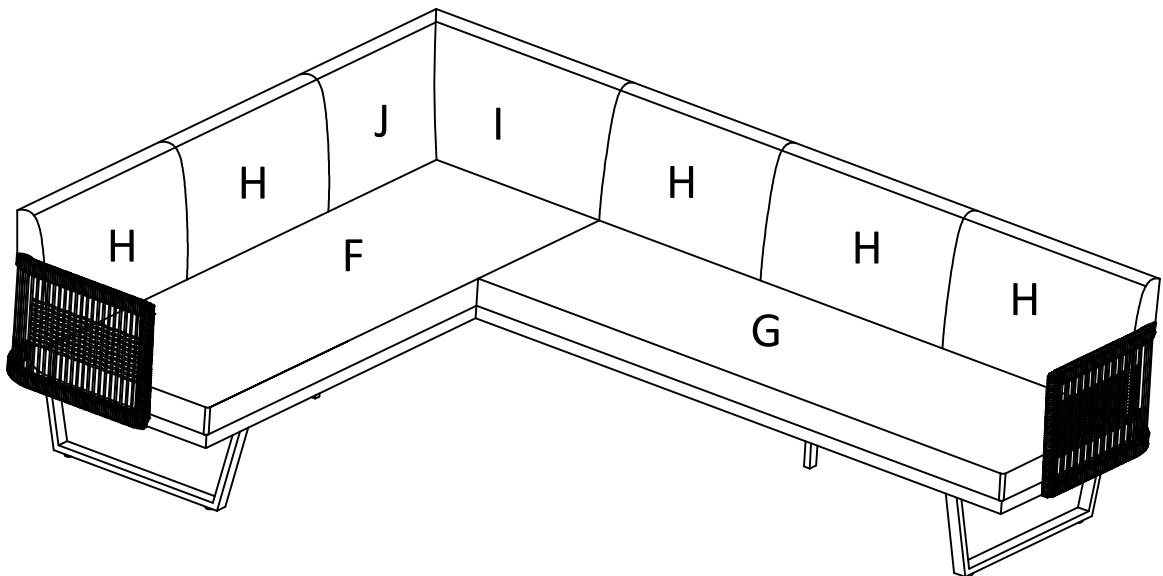

06390060/01