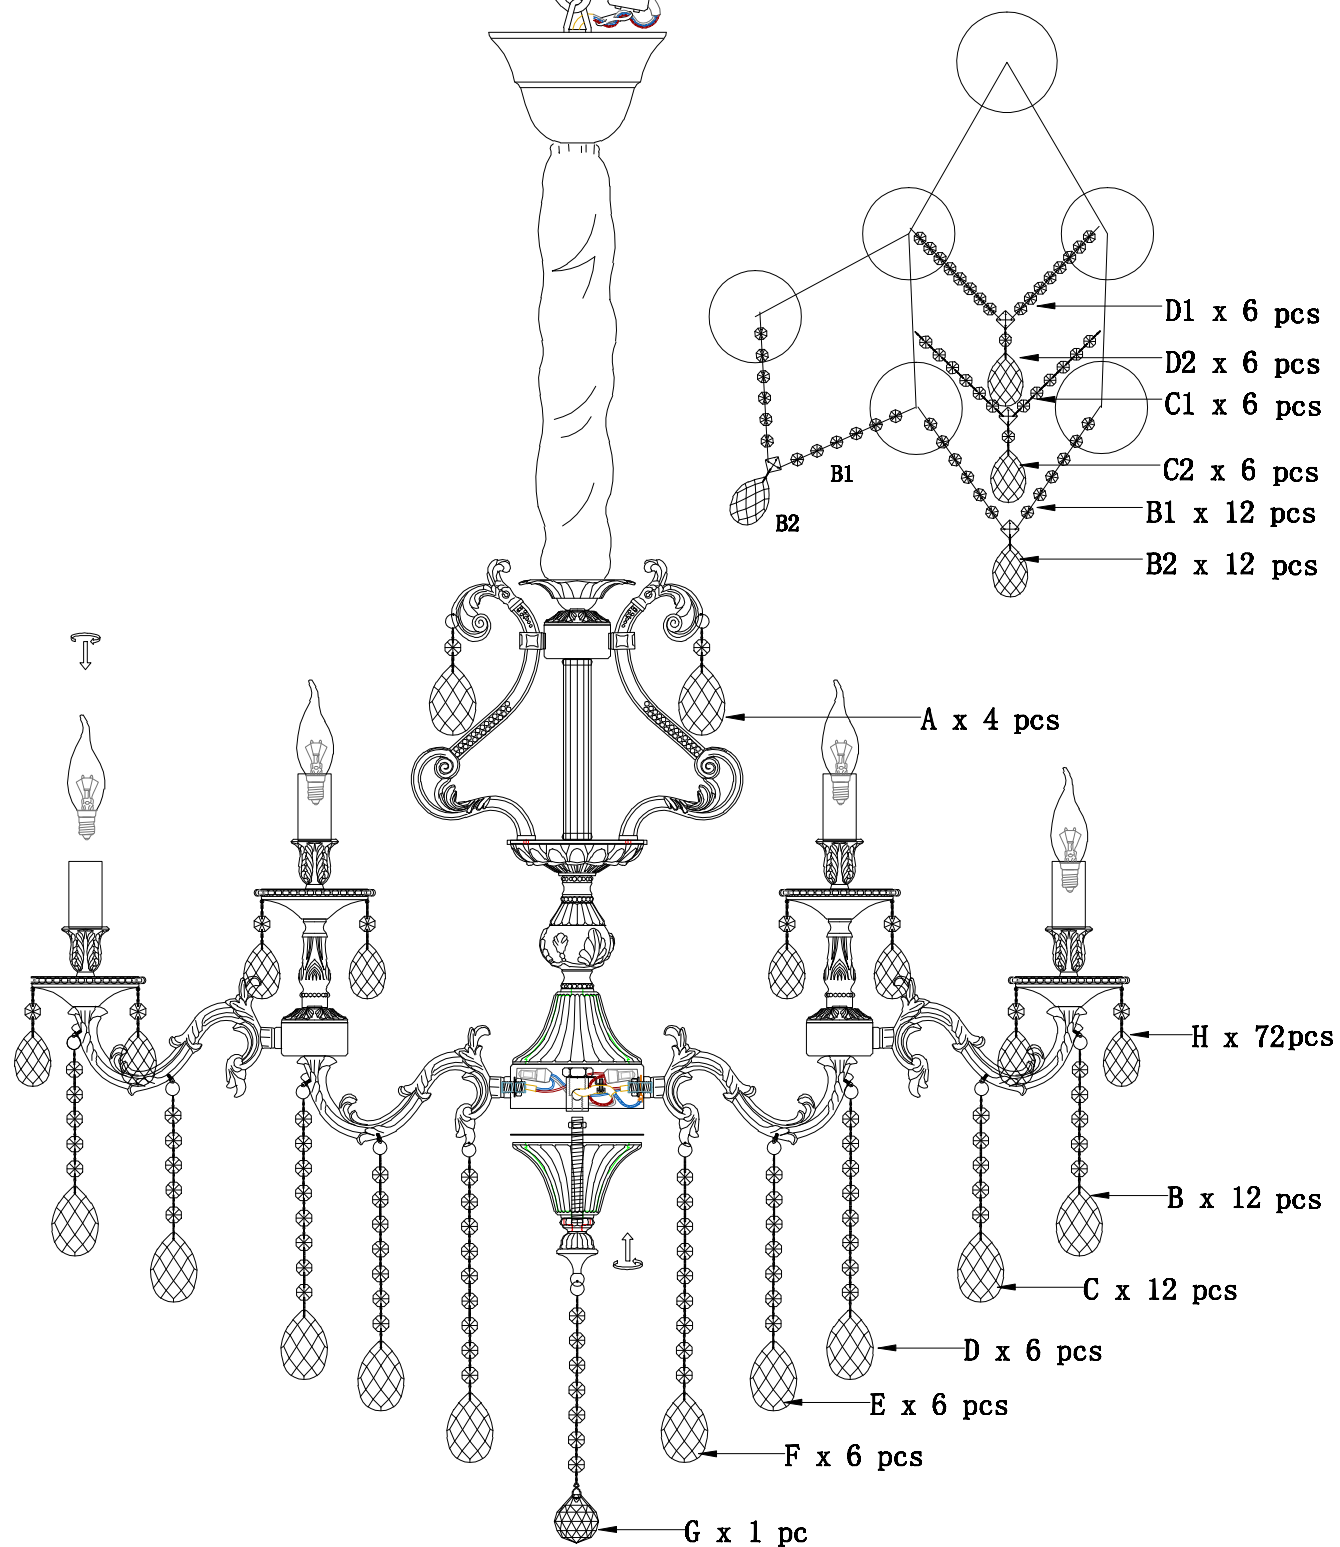

37830003/01

spare parts		
code	part	item no
A	 x4pcs	37830003/01
B	 x12pcs	37830003/01
C	 x12pcs	37830003/01
D	 x6pcs	37830003/01
E	 x6pcs	37830003/01
F	 x6pcs	37830003/01
G	 x1pc	37830003/01
B1	 x12pcs	37830003/01
B2	 x12pcs	37830003/01
C1	 x6pcs	37830003/01
C2	 x6pcs	37830003/01
D1	 x6pcs	37830003/01
D2	 x6pcs	37830003/01
H	 x72pcs	37830003/01
I	 x2pcs	37830003/01
J	 x2pcs	37830003/01
K	 x1pc	37830003/01
L	 x2pcs	37830003/01