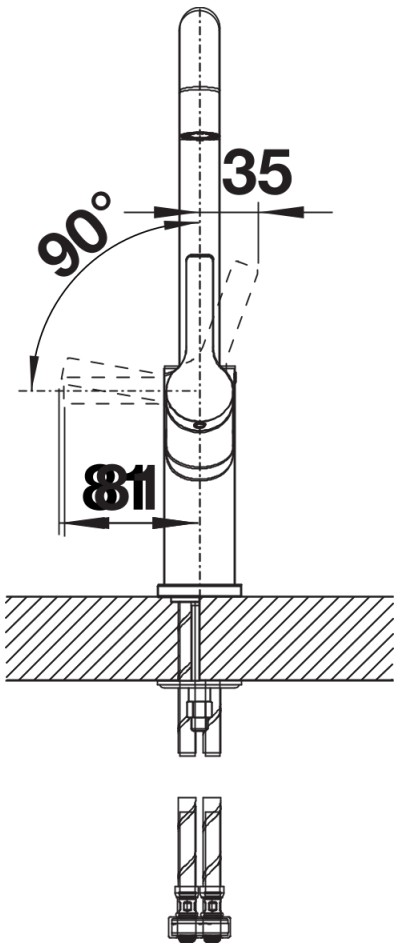

Produktdatenblatt JURENA

Art. Nr. 520764

Vorteil

- Markante Formgebung
- Hoher Auslauf für leichtes Befüllen von Töpfen und Vasen
- Hoch ansetzender, ergonomischer Bedienhebel

Farben

Verfügbare Farben
chrom

galvanisch chrom

Lieferumfang

- 360° schwenkbarer Auslauf für größere Reichweite
- Ø 35 mm Armaturenbohrung erforderlich
- Mit Keramikscheiben-Kartusche
- Patentierter Strahlregler für deutlich reduzierte Verkalkung
- Flexible Anschlussrohre, 500 mm lang und $\frac{3}{8}$ "-Mutter
- Stabilisierungsplatte zur Erhöhung der Standfestigkeit der Armatur beim Einbau in Edelstahlspülen

Details

Schwenkbereich

Seitenansicht Hebel 2D

Seitenansicht