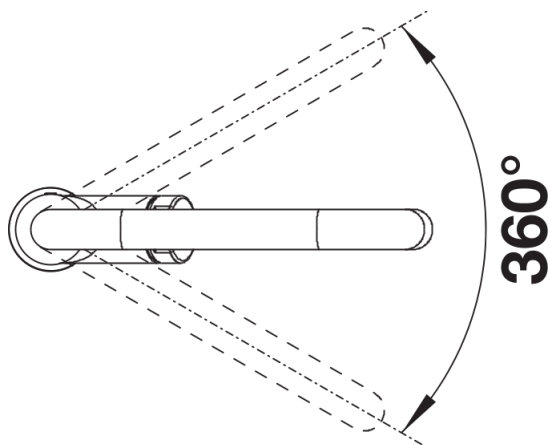

Produktdatenblatt JURENA

Art. Nr. 520764

Vorteil

- Markante Formgebung
- Hoher Auslauf für leichtes Befüllen von Töpfen und Vasen
- Hoch ansetzender, ergonomischer Bedienhebel

Farben

Verfügbare Farben
chrom

galvanisch chrom

Lieferumfang

- 360° schwenkbarer Auslauf für größere Reichweite
- Ø 35 mm Armaturenbohrung erforderlich
- Mit Keramikscheiben-Kartusche
- Patentierter Strahlregler für deutlich reduzierte Verkalkung
- Flexible Anschlussrohre, 500 mm lang und $\frac{3}{8}$ "-Mutter
- Stabilisierungsplatte zur Erhöhung der Standfestigkeit der Armatur beim Einbau in Edelstahlspülen

Details

Schwenkbereich

Seitenansicht Hebel 2D

Seitenansicht