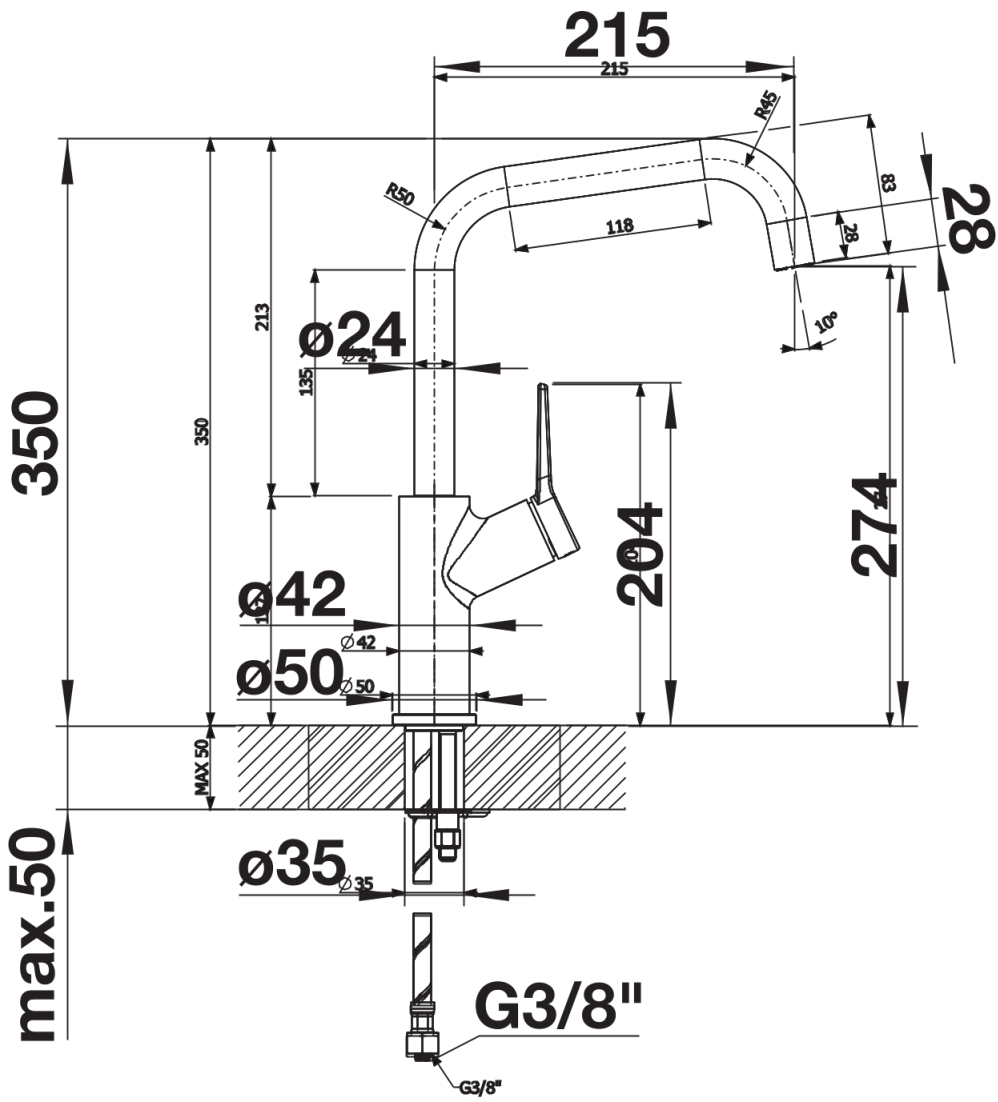

Produktdatenblatt JURENA

Art. Nr. 520764

Vorteil

- Markante Formgebung
- Hoher Auslauf für leichtes Befüllen von Töpfen und Vasen
- Hoch ansetzender, ergonomischer Bedienhebel

Farben

Verfügbare Farben
chrom

galvanisch chrom

Lieferumfang

- 360° schwenkbarer Auslauf für größere Reichweite
- Ø 35 mm Armaturenbohrung erforderlich
- Mit Keramikscheiben-Kartusche
- Patentierter Strahlregler für deutlich reduzierte Verkalkung
- Flexible Anschlussrohre, 500 mm lang und $\frac{3}{8}$ "-Mutter
- Stabilisierungsplatte zur Erhöhung der Standfestigkeit der Armatur beim Einbau in Edelstahlspülen

Details

Schwenkbereich

Seitenansicht Hebel 2D

Seitenansicht