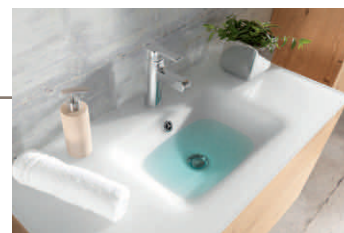

Exklusive Materialkombination

DIE MARKENPRODUKTE VON **JANIJURA** ERHALTEN SIE EXKLUSIV BEI DIESEN FÜHRENDEN EINRICHTUNGSHÄUSERN:

Aufgrund unserer unterschiedlichen Filialgrößen sind in Ausnahmefällen einzelne Produkte nur auf Bestellung erhältlich. Vorbehaltlich Satz- und Druckfehler. Irrtum, Zwischenverkauf und Modelländerungen vorbehalten. Genaue Maße und Pflegeanleitungen liegen im Geschäft aus. Impressum: Herausgeber u. Verleger: XXXL Marketing GmbH.

XXXLutz Aschheim, 089 9400587-0
XXXLutz Augsburg, 0821 6085-0
XXXLutz Braunschweig, 05307 208-0
XXXLutz Freiburg, 0761 214022-0
XXXLutz Freudenberg, 02734 2754-200
XXXLutz Friedrichshafen, 07541 3838-0
XXXLutz Fürstenstein, 08504 9558-0
XXXLutz Halbfurt/Main, 09521 692-0
XXXLutz Iserlohn, 02374 975-0
XXXLutz Kempten, 0831 56588-0
XXXLutz Landshut, 0871 9722-0
XXXLutz Lüdenscheid, 02351 436-0
XXXLutz Nordhorn, 05921 7807-0
XXXLutz Nürnberg, 0911 43940-0
XXXLutz Salzbergen-Holsterfeld, 05971 8691-0

XXXLutz Uelzen, 0581 9717-0
XXXLutz Villingen-Schwenningen, 07721 9910-0
XXXLutz Wassertrüdingen, 09832 648-0
XXXLutz Würselen, Gewerbetpark Aachener Kreuz, 02405 602-0
XXXL Neubert Hirschaid, 09543 828-0
XXXL Neubert Schweinfurt, 09721 94194-0
XXXL Neubert Würzburg, 0931 6106-0
XXXL Hiendl Neuötting, 08671 887-0
XXXL Hiendl Passau, 0851 881-0
XXXL Hiendl Regensburg, 0941 606-0
XXXL Bierstorfer Heilbronn, 07131 487-0
XXXL Mann Mobilia Dreieich-Sprendlingen, 06103 931-300
XXXL Mann Mobilia Eschborn, 06196 7743-0
XXXL Mann Mobilia Fellbach, 0711 58560-0
XXXL Mann Mobilia Karlsruhe, 0721 6096-0

XXXL Mann Mobilia Ludwigsburg, 07141 307-0
XXXL Mann Mobilia Mannheim, 0621 7161-0
XXXL Mann Mobilia Wiesbaden, 0611 269-0
XXXL Gamedinger Böblingen, 07031 212-0
XXXL Rück Neubrandenburg, 0395 3512-0
XXXL Rück Oberhausen, 0208 30403-1
XXXL Rück Pampow, 03865 72-0
XXXL Kröger Essen, 0201 6464-0
Möbel Mahler Einrichtungszentrum Neu-Ulm GmbH & Co. KG, 0731 14042-0
Möbelzentrum Pforzheim GmbH, Pforzheim Nord, 07231 4882226-0
Zurbrüggen Wohn-Zentrum GmbH & Co. KG Bielefeld, 0521 9712-120
Zurbrüggen Wohn-Zentrum GmbH & Co. KG Delmenhorst, 04221 920-0
Zurbrüggen Wohn-Zentrum GmbH & Co. KG Herne, 02323 1474-0
Zurbrüggen Wohn-Zentrum GmbH & Co. KG Qelde, 02522 9200-0
Zurbrüggen Wohn-Zentrum GmbH Unna, 02303 208-208

FL-SJ-1334-Halo-Sherwood 4 LDEO-FL-SJ-1334-Halo-Sherwood-DE

08/2017