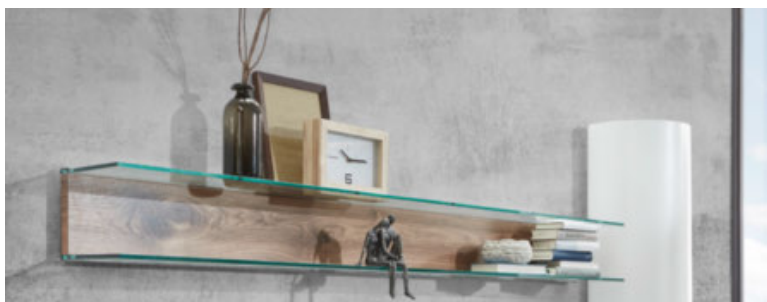

# luxus-design plus komfort

Hochwertiges Polsterkopfteil

Elegante aluminiumfarbige FüÙe

Stimmungsvolle Kranzbeleuchtung

Das faszinierende Arrangement von Lack und Holz erzeugt spannende Effekte bei den Kleiderschränken. Dazu präsentiert Ronda Konsolen, die mit ihrer runden Formgebung starke Akzente setzen und über wertvollen Stauraum verfügen. Zu diesem exklusiven Szenario lassen sich elegante Betten mit optional erhältlichen Polsterkopfteilen und integrierter Beleuchtung perfekt kombinieren. Überzeugen Sie sich von diesem unwiderstehlichen Design!