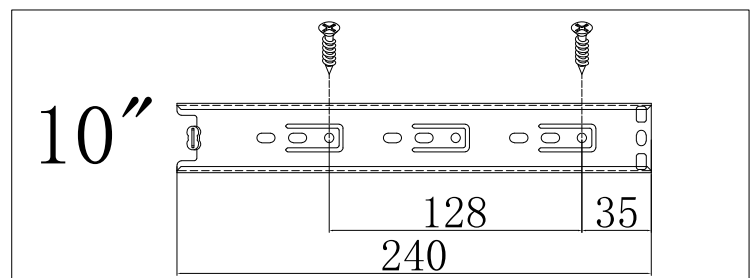

24790001/01
24790001/11

XXXLUTZ KG
Roemerstrasse 39
AT-4600 Wels, Austria
E-Mail: info@xxxlutz.at

1	500x400x16		1
2	464x398x16		1
3L	334x399x16		1
3R	334x399x16		1
4	474x328x5		1
5	460x156x16		2
6L	300x130x12		2
6R	300x130x12		2
7	415x130x12		2
8	425x294x5		2

								
A	M6x40mm	8x	B	Ø15x11.5	8x	C	Ø8x30	8x
								
D	M6x25	8x	E	M4x14	16x	F	M4x30	8x
								
G	M6x12mm	4x	I	M4x20mm	6x	J	L=458	2x
								
K	10"	2x	O	4#	1x	P	/	1x
								
Q	/	4x	R	M6x16mm	4x	Z	Ø20	8x

1

K 10" 2x

2

	
A	M6x40mm 8x

3

	
C	Ø8x30 4x
	
B	Ø15x11.5 4x

4

		C	Ø8x30	4x
		B	Ø15x11.5	4x

5

	O	4#	1x		R	M6x16mm	4x
--	---	----	----	--	---	---------	----

6

7

9

10 x2

	J	L=458	2x			
	K	10"	2x	F	M4x30	8x
	D	M6x25mm	8x	I	M4x20	6x
				E	M4x14	8x