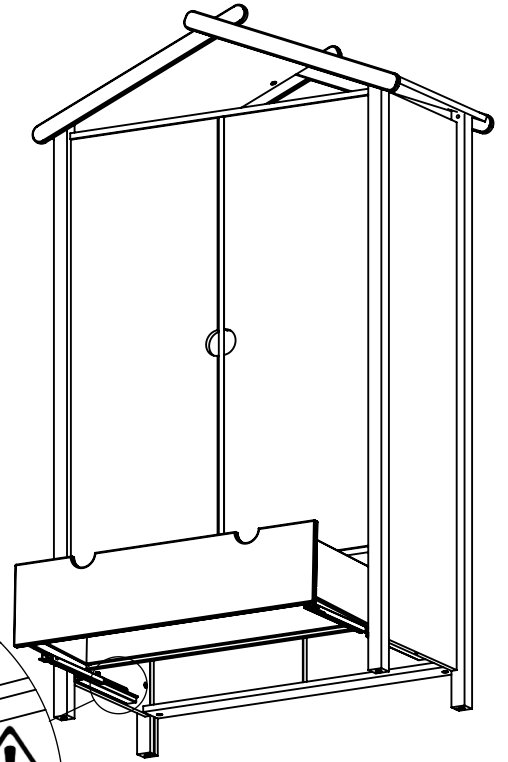

ALOUETTE Wardrobe 2 doors + 1 drawer

ALOUETTE Armoire 2 portes + 1 tirois

ALOUETTE Kleiderschrank mit 2 Türen + 1 Schublade

1/3

1430x530x115mm
45 kg G.W.

2/3

1570x530x70mm
28 kg G.W.

3/3

17

18

19

20

21

22

1

2