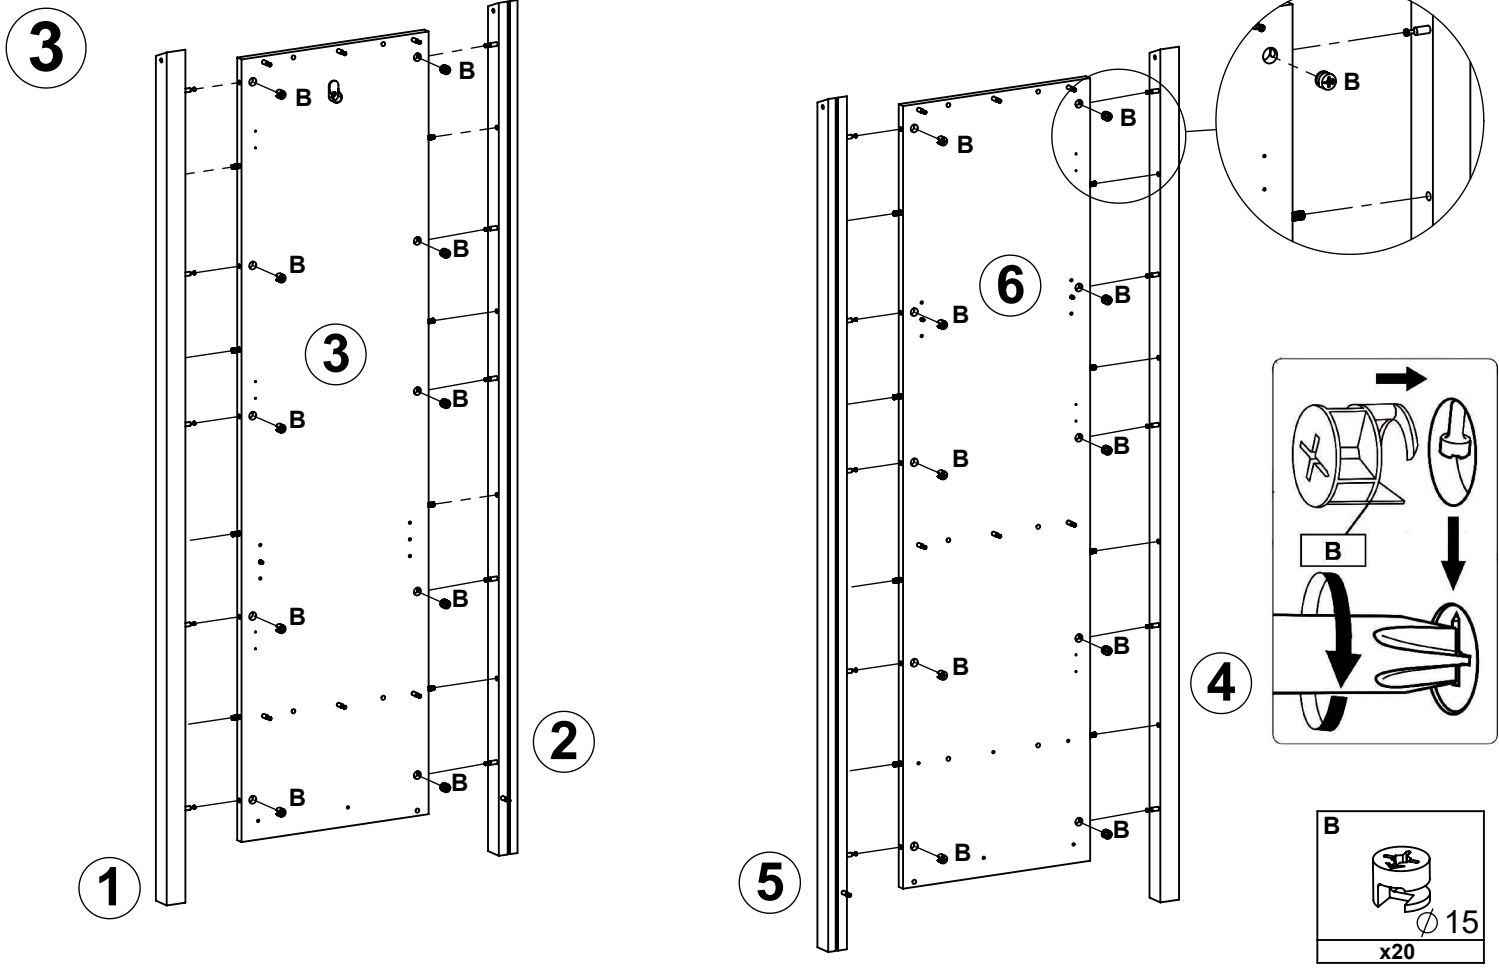

ALOUETTE Wardrobe 2 doors + 1 drawer

ALOUETTE Armoire 2 portes + 1 tirois

ALOUETTE Kleiderschrank mit 2 Türen + 1 Schublade

1/3

1430x530x115mm
45 kg G.W.

2/3

1570x530x70mm
28 kg G.W.

3/3

1740x110x100mm
7,50 kg G.W.

1

2

5

6

7

8

11