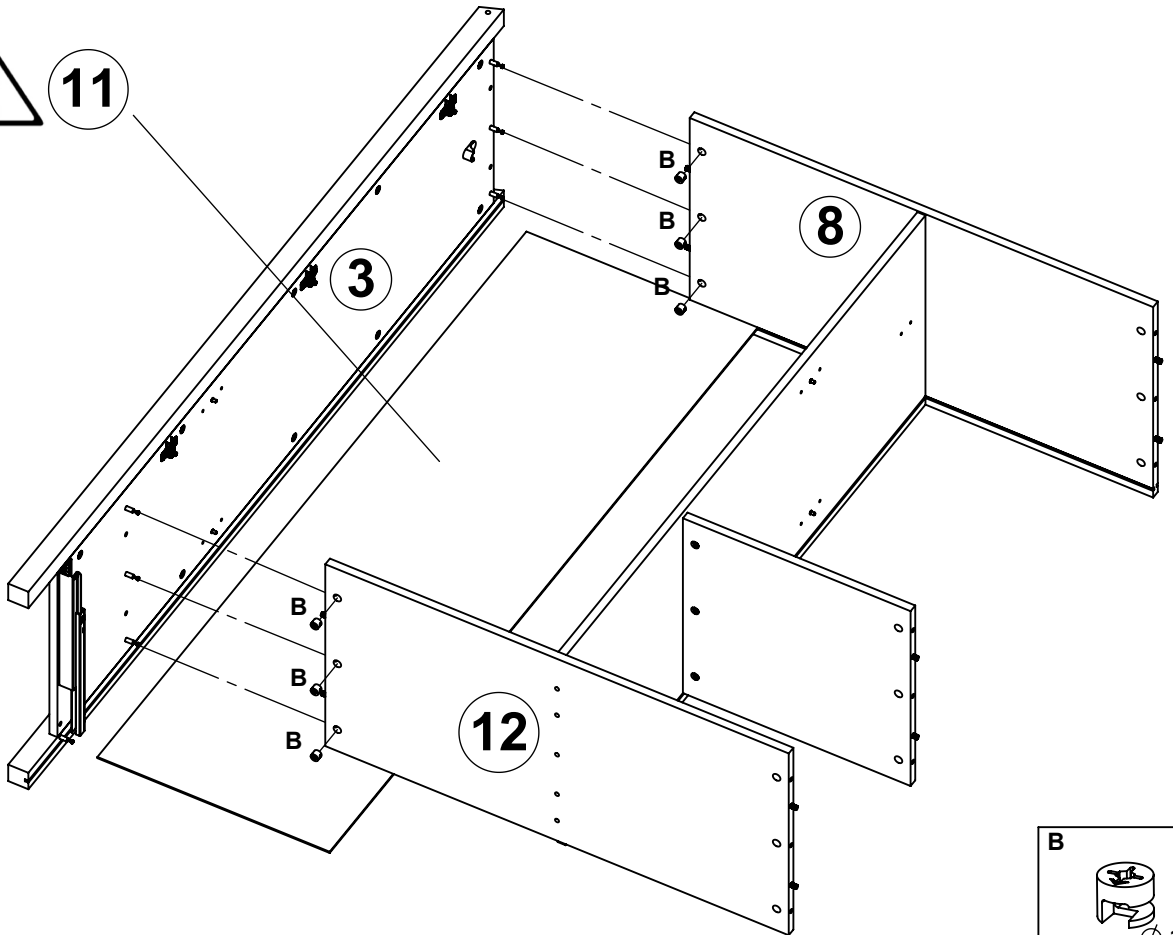

ALOUETTE Wardrobe 2 doors + 1 drawer

ALOUETTE Armoire 2 portes + 1 tirois

ALOUETTE Kleiderschrank mit 2 Türen + 1 Schublade

1/3

1430x530x115mm
45 kg G.W.

2/3

1570x530x70mm
28 kg G.W.

3/3

1740x110x100mm
7,50 kg G.W.

1

2

5

6

7

8

11