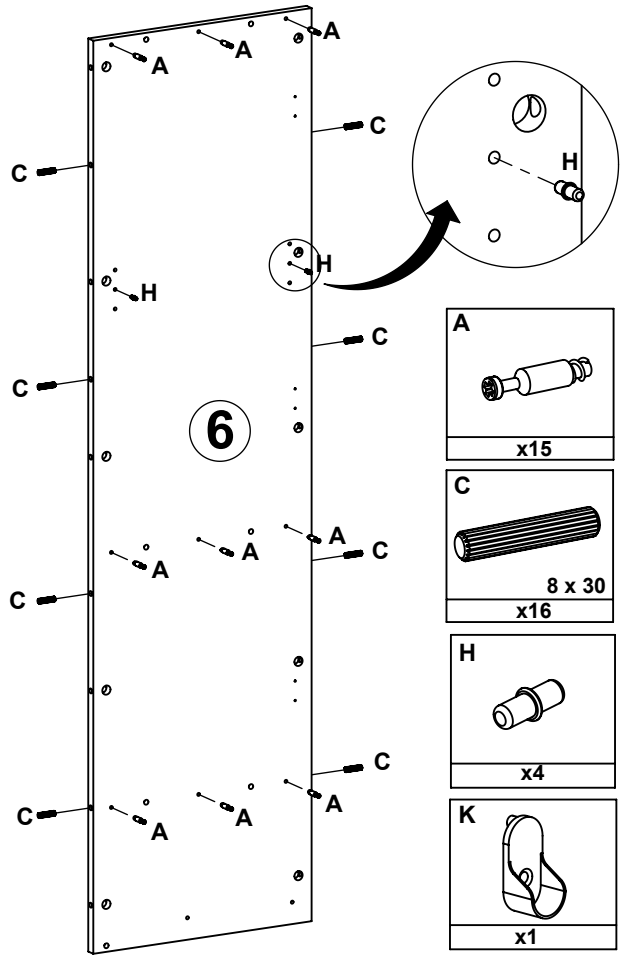

ALOUETTE Wardrobe 2 doors + 1 drawer

ALOUETTE Armoire 2 portes + 1 tirois

ALOUETTE Kleiderschrank mit 2 Türen + 1 Schublade

1/3

1430x530x115mm
45 kg G.W.

2/3

1570x530x70mm
28 kg G.W.

3/3

1740x110x100mm
7,50 kg G.W.

1

2

5

6

7

8

11