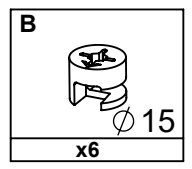

ALOUETTE Wardrobe 2 doors + 1 drawer

ALOUETTE Armoire 2 portes + 1 tirois

ALOUETTE Kleiderschrank mit 2 Türen + 1 Schublade

1/3

1430x530x115mm
45 kg G.W.

2/3

1570x530x70mm
28 kg G.W.

3/3

1740x110x100mm
7,50 kg G.W.

1

2

5

6

7

8

11

9

10

11

12

13

14

15

16