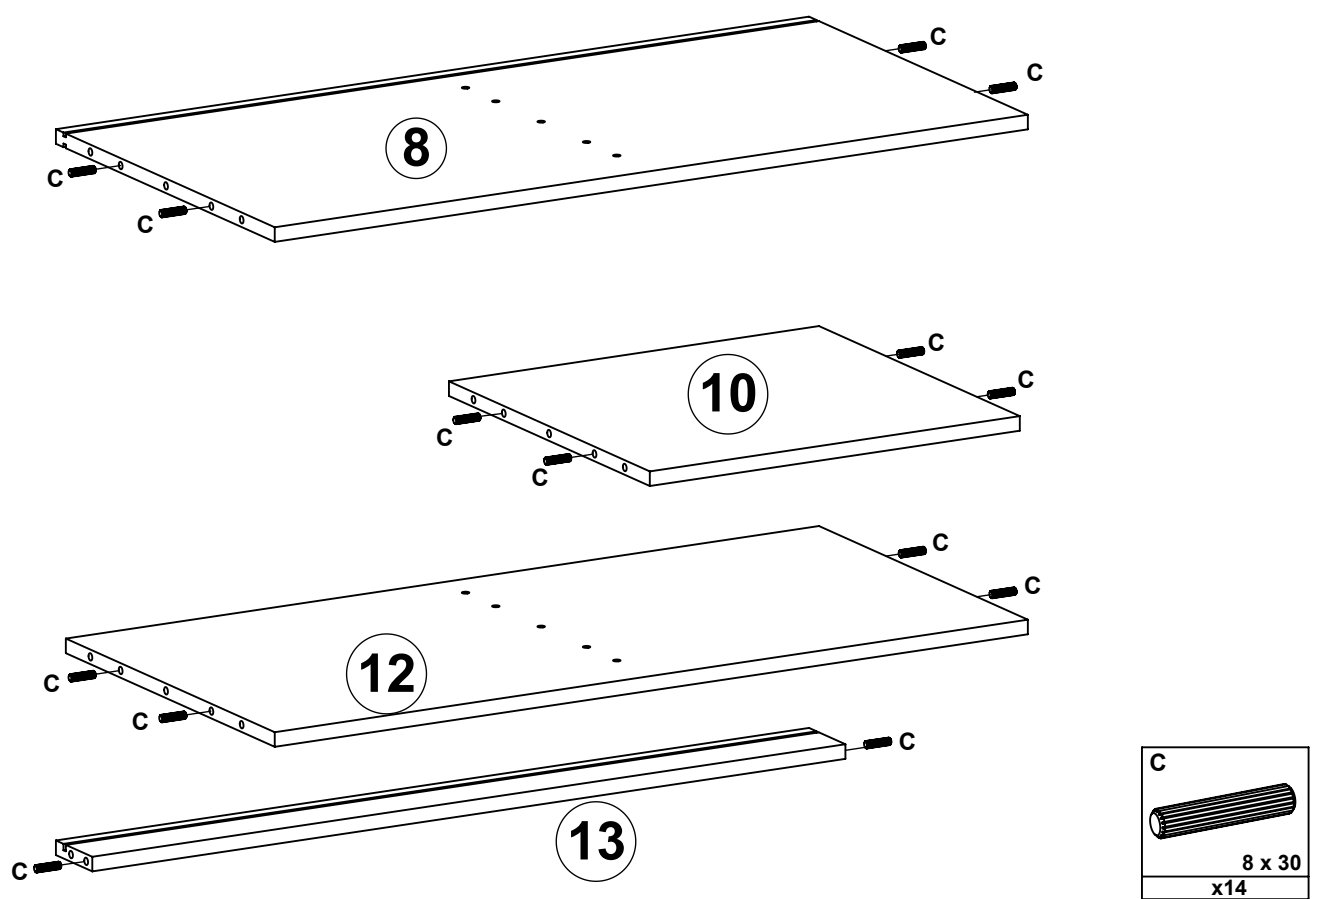

ALOUETTE Wardrobe 2 doors + 1 drawer

ALOUETTE Armoire 2 portes + 1 tirois

ALOUETTE Kleiderschrank mit 2 Türen + 1 Schublade

1/3

1430x530x115mm
45 kg G.W.

2/3

1570x530x70mm
28 kg G.W.

3/3

1740x110x100mm
7,50 kg G.W.

1

2

5

6

7

8

11