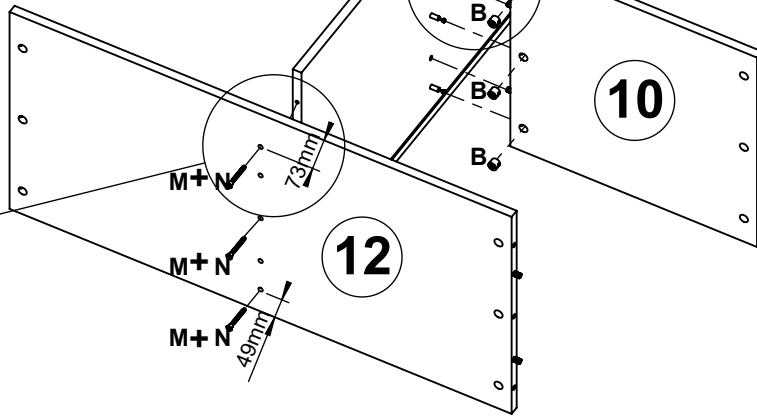

ALOUETTE Wardrobe 2 doors + 1 drawer

ALOUETTE Armoire 2 portes + 1 tirois

ALOUETTE Kleiderschrank mit 2 Türen + 1 Schublade

1/3

1430x530x115mm
45 kg G.W.

2/3

1570x530x70mm
28 kg G.W.

3/3

1740x110x100mm
7,50 kg G.W.

1

2

5

6

7

8

11