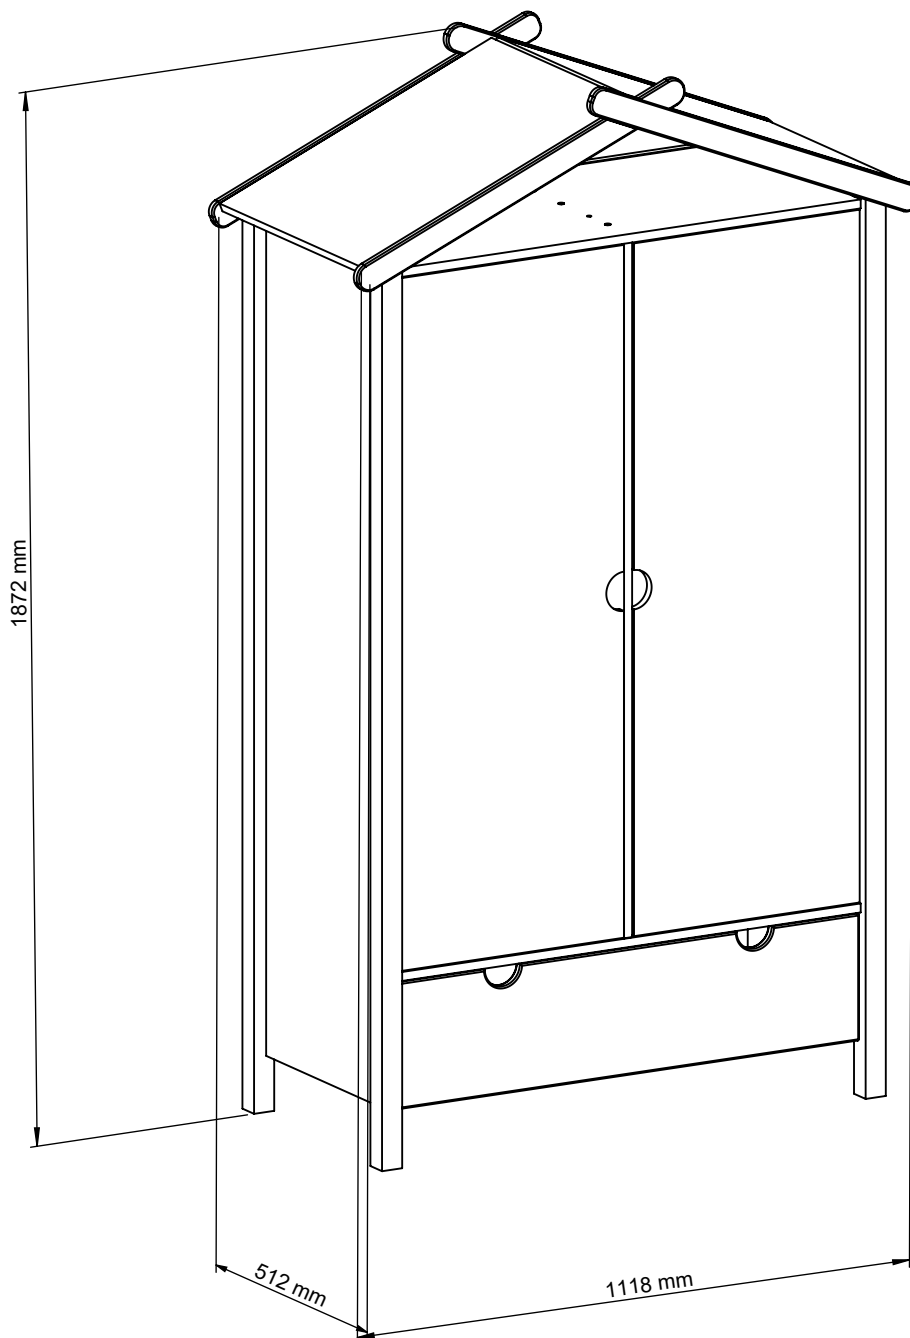

ALOUETTE Wardrobe 2 doors + 1 drawer

ALOUETTE Armoire 2 portes + 1 tirois

ALOUETTE Kleiderschrank mit 2 Türen + 1 Schublade

1/3

1430x530x115mm
45 kg G.W.

2/3

1570x530x70mm
28 kg G.W.

3/3

1740x110x100mm
7,50 kg G.W.

1

2

5

6

7

8

11