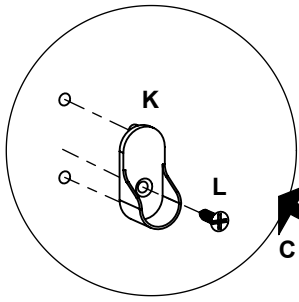

ALOUETTE Wardrobe 2 doors + 1 drawer

ALOUETTE Armoire 2 portes + 1 tirois

ALOUETTE Kleiderschrank mit 2 Türen + 1 Schublade

1/3

1430x530x115mm
45 kg G.W.

2/3

1570x530x70mm
28 kg G.W.

3/3

1740x110x100mm
7,50 kg G.W.

1

2

5

6

7

8

11