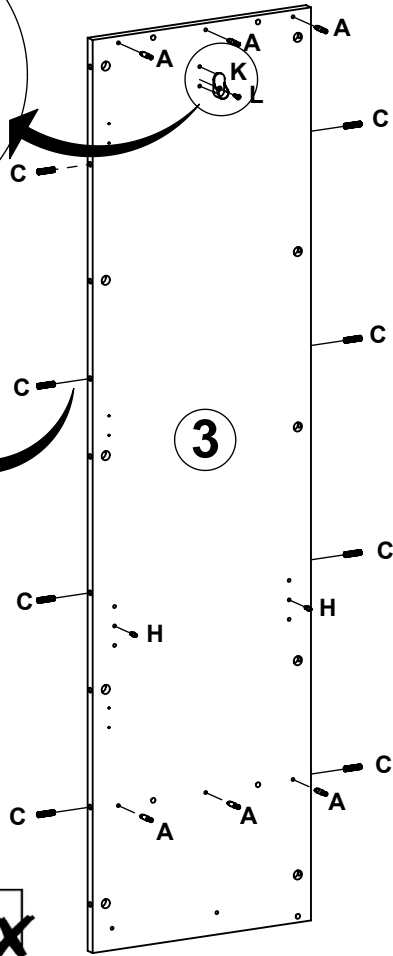

ALOUETTE Wardrobe 2 doors + 1 drawer

ALOUETTE Armoire 2 portes + 1 tirois

ALOUETTE Kleiderschrank mit 2 Türen + 1 Schublade

1/3

1430x530x115mm
45 kg G.W.

2/3

1570x530x70mm
28 kg G.W.

3/3

1740x110x100mm
7,50 kg G.W.

1

2

5

6

7

8

11