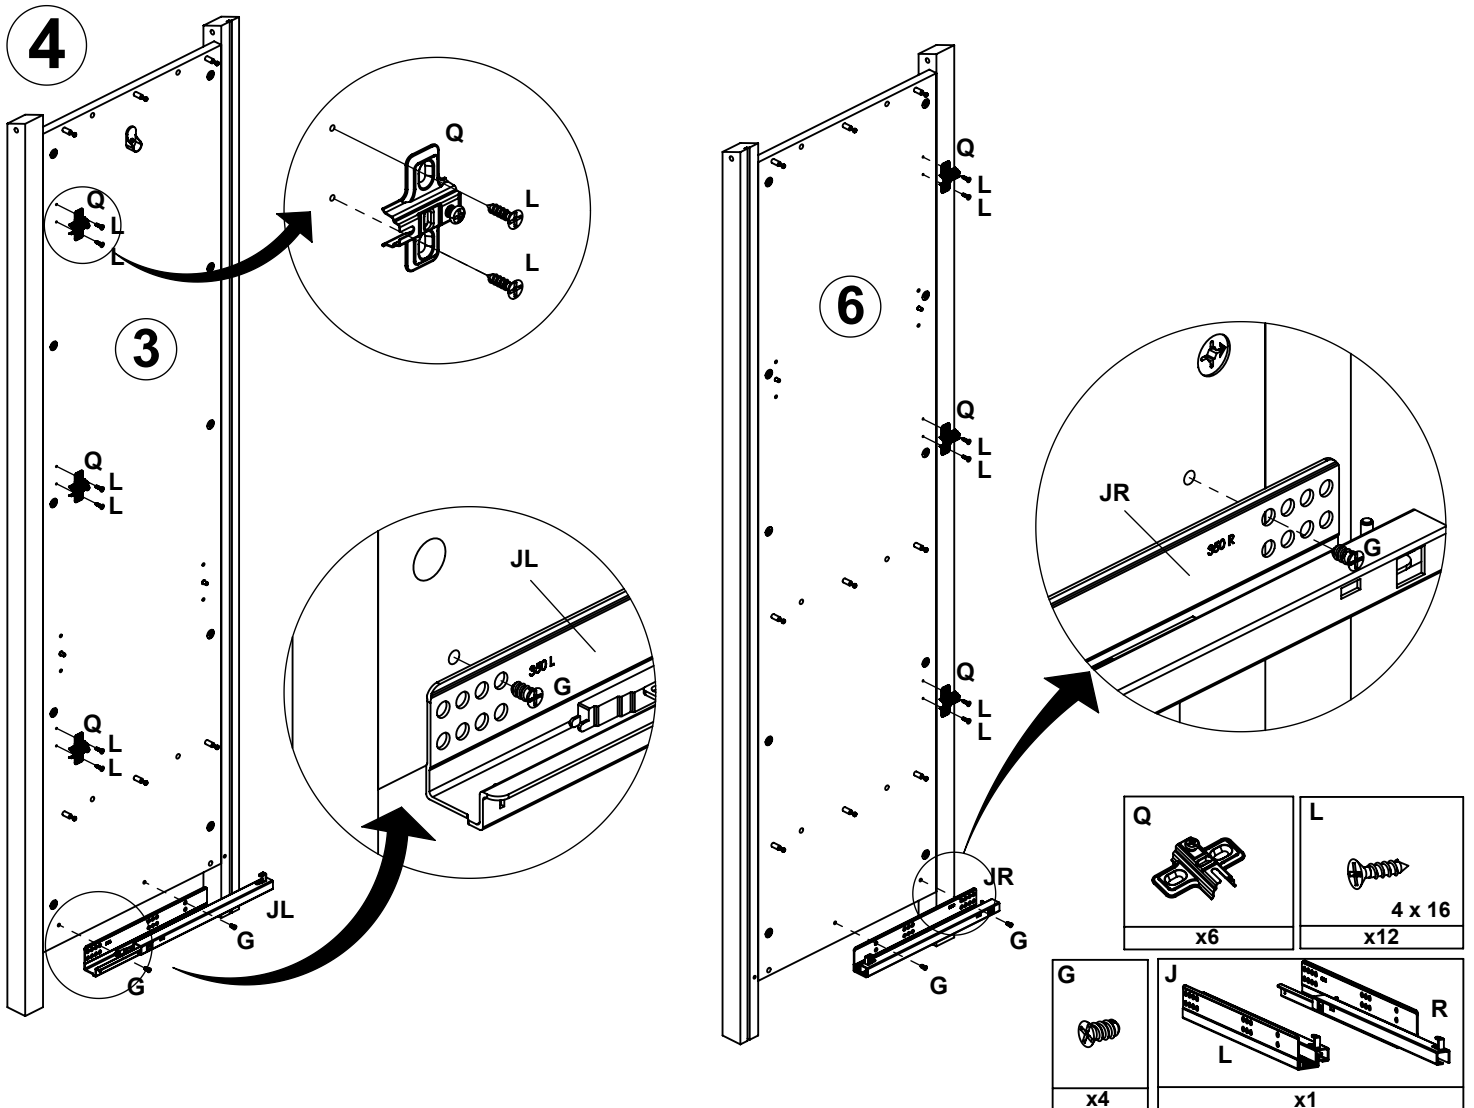

ALOUETTE Wardrobe 2 doors + 1 drawer

ALOUETTE Armoire 2 portes + 1 tirois

ALOUETTE Kleiderschrank mit 2 Türen + 1 Schublade

1/3

1430x530x115mm
45 kg G.W.

2/3

1570x530x70mm
28 kg G.W.

3/3

1740x110x100mm
7,50 kg G.W.

1

2

5

6

7

8

11