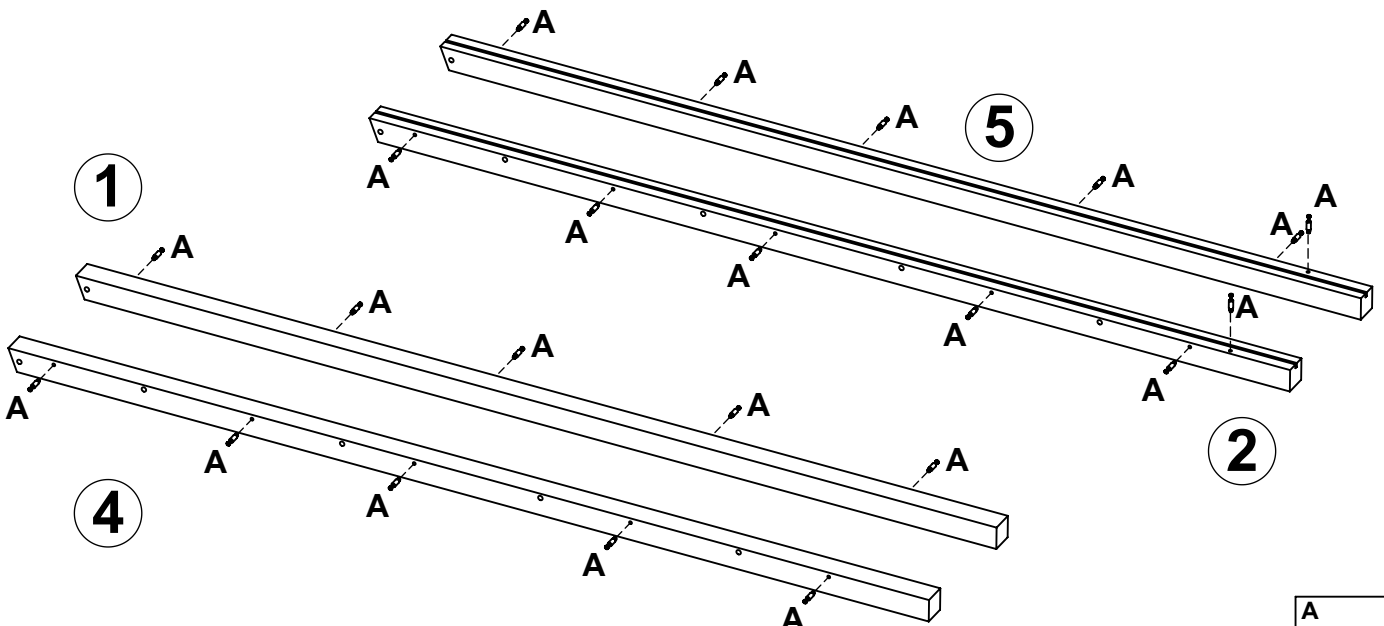

ALOUETTE Wardrobe 2 doors + 1 drawer

ALOUETTE Armoire 2 portes + 1 tirois

ALOUETTE Kleiderschrank mit 2 Türen + 1 Schublade

1/3

1430x530x115mm
45 kg G.W.

2/3

1570x530x70mm
28 kg G.W.

3/3

1740x110x100mm
7,50 kg G.W.

1

2

5

6

7

8

11