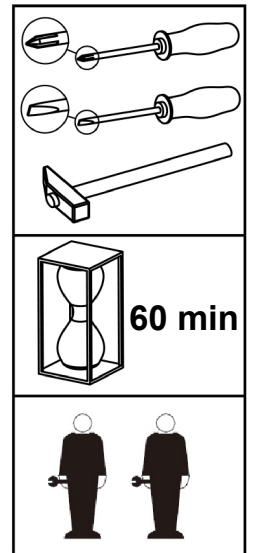

ALOUETTE Wardrobe 2 doors + 1 drawer

ALOUETTE Armoire 2 portes + 1 tirois

ALOUETTE Kleiderschrank mit 2 Türen + 1 Schublade

1/3

1430x530x115mm
45 kg G.W.

2/3

1570x530x70mm
28 kg G.W.

3/3