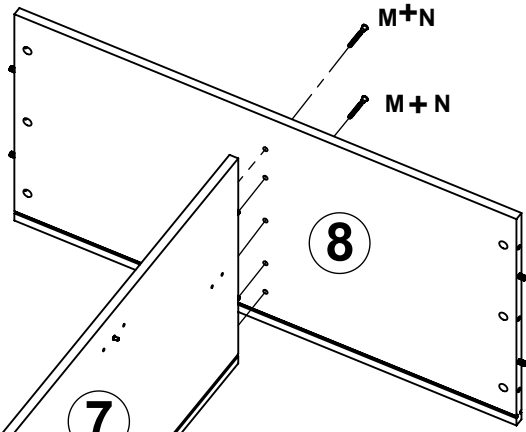

ALOUETTE Wardrobe 2 doors + 1 drawer

ALOUETTE Armoire 2 portes + 1 tirois

ALOUETTE Kleiderschrank mit 2 Türen + 1 Schublade

1/3

1430x530x115mm
45 kg G.W.

2/3

1570x530x70mm
28 kg G.W.

3/3

1740x110x100mm
7,50 kg G.W.

1

2

5

6

7

8

11