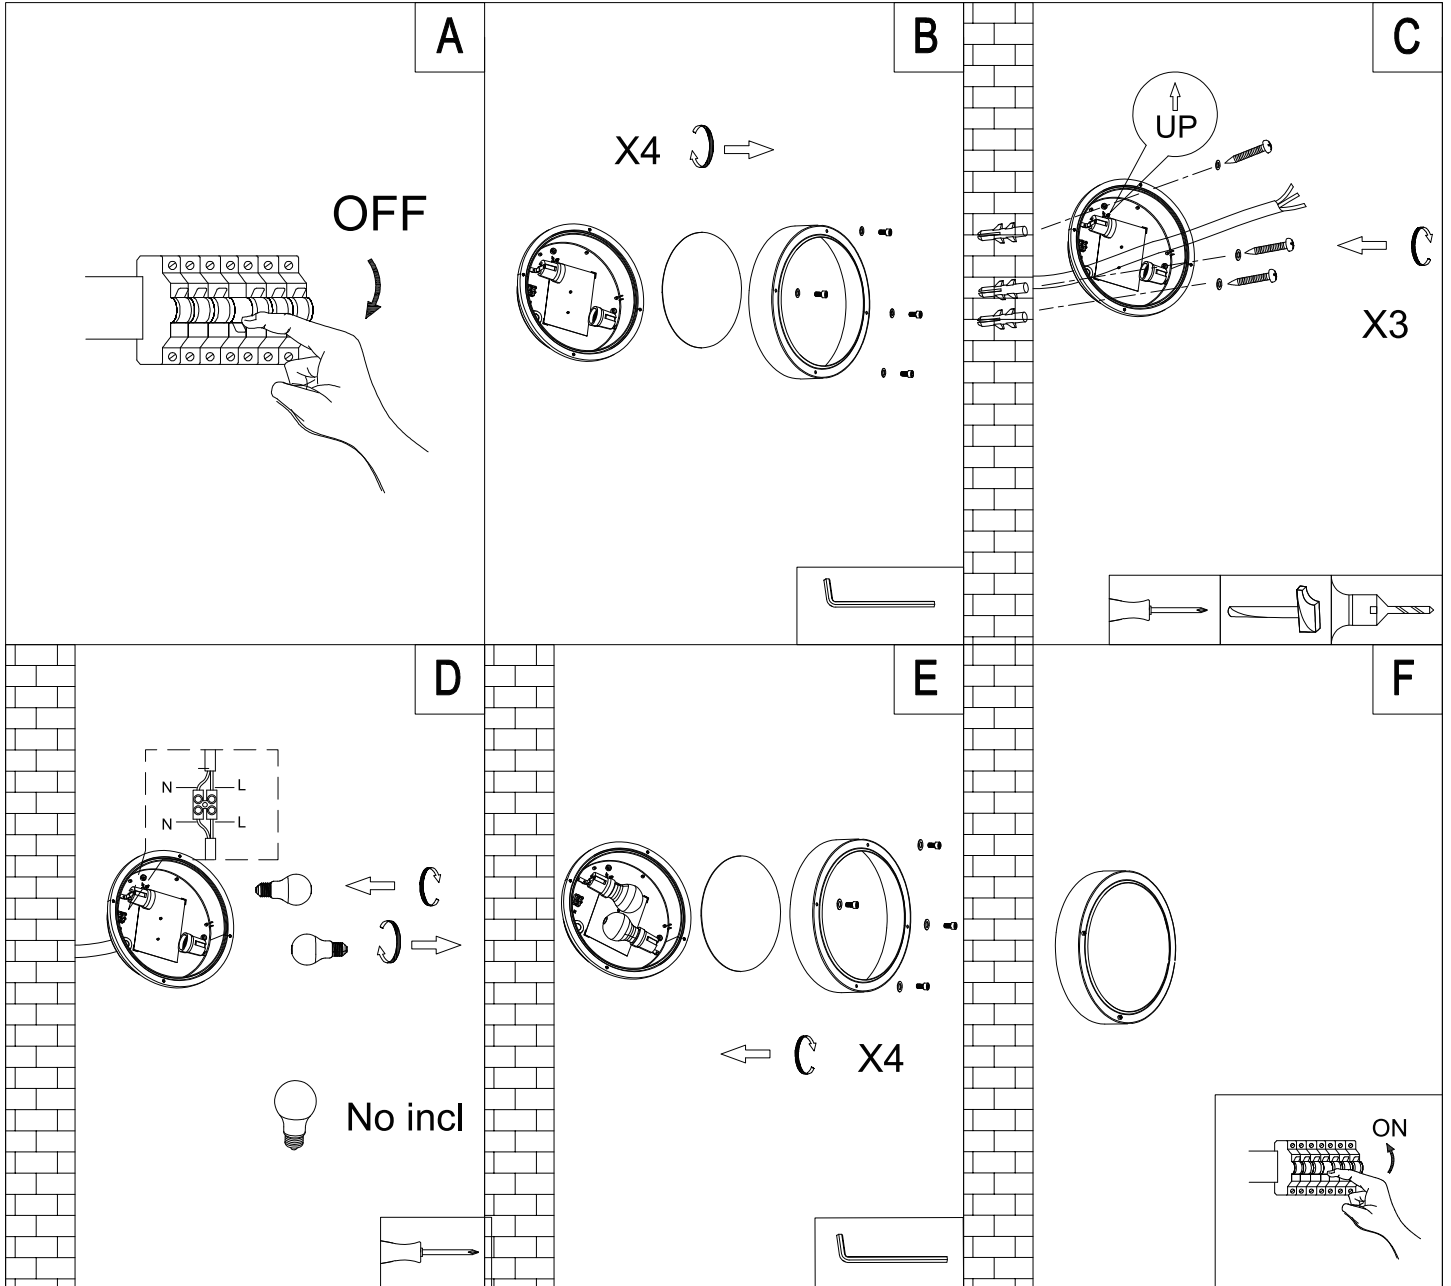

230V~50Hz, 2xE27 max.15W

trio-lighting.com/
260660286