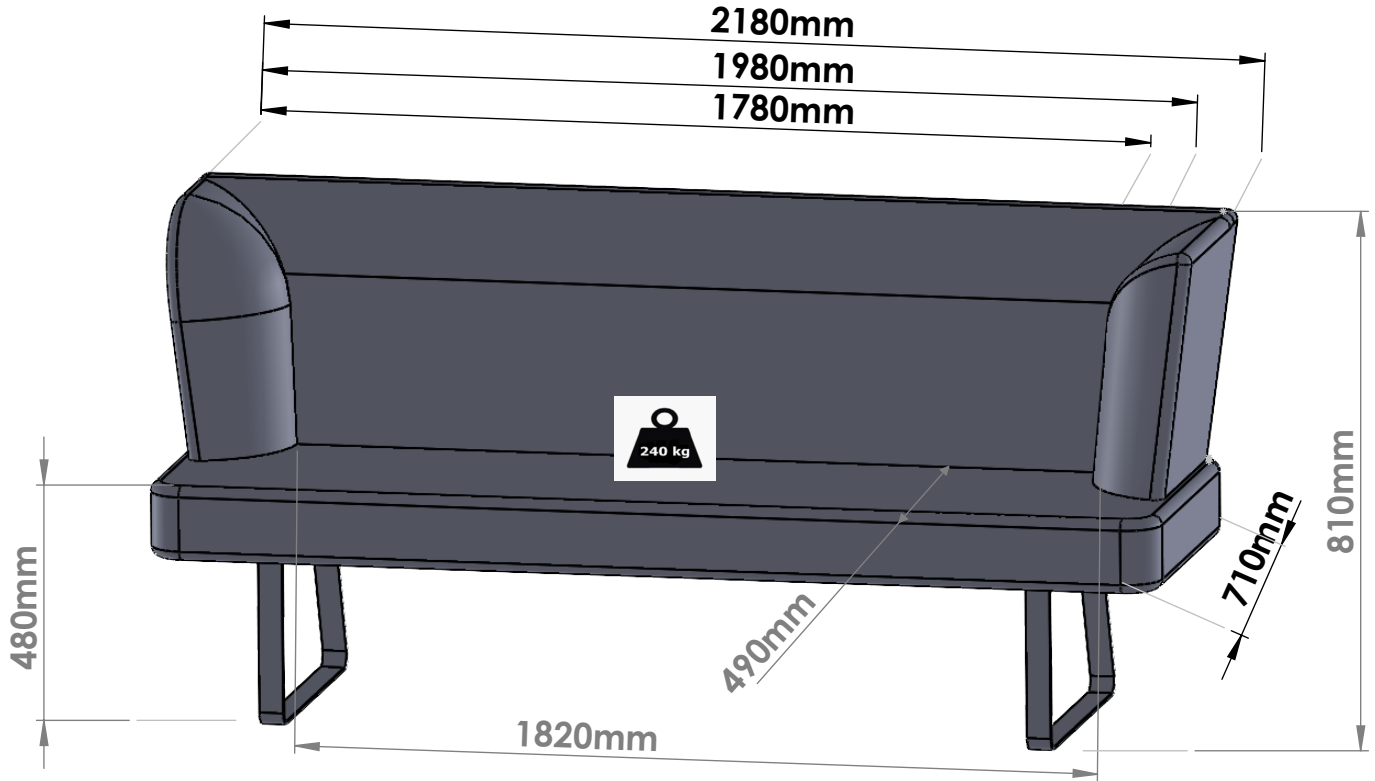

**MARTA**

**30 min.**

Colly 1/2: lx1

Colly 2/2: llx2 ; Ax12; Bx4; Cx1

**Art.Nr.: 27680143**

Ax12  M6x30	Bx4 
Cx1  M4mm	

Bx4

1.

2.

Ax12  
M6x30

Cx1  
M4mm

180°