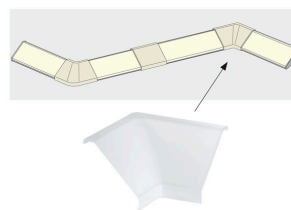

Artikelnummer:  
**70264**

EAN-Nummer:  
4000870702642

Name  
**Function Delta Profil Inside Corner 2er Pack Satin Kunststoff**

Hersteller  
Paulmann

#### Technische Daten

Anzahl Brennstellen	nv
Farbe	Satin
Gewicht brutto	14 g
Gewicht netto	2 g
Material	Kunststoff
Montageort Empfehlung	Universal

#### Abmessungen

Abmessung (Höhe x Breite x Tiefe)	21 x 35 x 35 mm
Breite	35 mm
Höhe	21 mm
Tiefe	35 mm