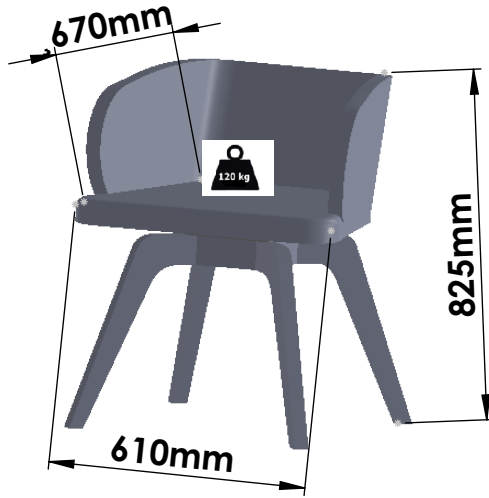

MARTA

15 min.

Colly 1/2: 1
Colly 2/2: 2 ; Ax4 ; Bx4 ; Cx4 ; Dx4 ; Zx1

Art.Nr.: 27680143/04

Ax4 M6x70 	Bx4
Cx4 M6 	Dx4 M6
	Zx1 4mm

Ax4 M6x70	Bx4	Cx4 M6	Dx4 M6	Zx1 4mm
---------------------	------------	------------------	------------------	-------------------