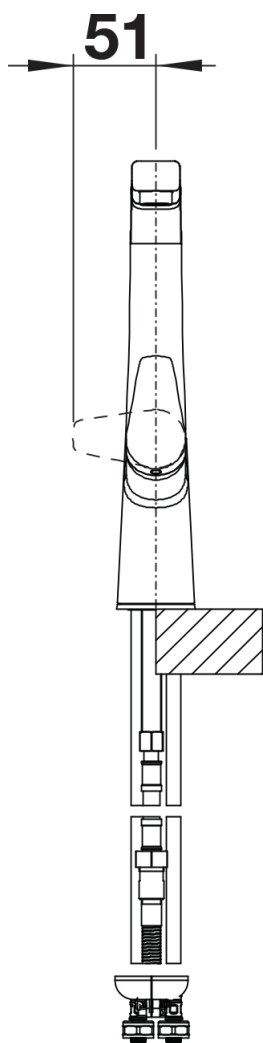

Produktdatenblatt AVONA-S

Art. Nr. 521278

Vorteil

- Spannungsreiches Zusammenspiel runder und eckiger Formen
- Konisch zulaufender Körper, sanft ansteigender Auslauf
- Color-Ausführung in perfekter Abstimmung zu farbigen Spülen und Becken aus SILGRANIT
- Herausziehbarer Schlauch in hochwertiger Metallausführung

tartufo

SILGRANIT-Look anthrazit

Planungshinweise

- Laminarstrahlregler im Lieferumfang enthalten.

Lieferumfang

- 190° schwenkbarer Auslauf für größere Reichweite
- Ø 35 mm Armaturenbohrung erforderlich
- Mit Keramikscheiben-Kartusche
- Patentierter Strahlregler für deutlich reduzierte Verkalkung
- Schlauchauszug aus Metall
- Metallummantelter Brauseschlauch
- Schlauchgewicht für sicheren Rückzug
- Flexible Anschlussrohre, 500 mm lang und $\frac{3}{8}$ "-Mutter
- Stabilisierungsplatte zur Erhöhung der Standfestigkeit der Armatur beim Einbau in Edelstahlspülen
- Mit Rückflussverhinderer und damit garantiert rückflussfrei nach EN 1717

Details

Schwenkbereich

Seitenansicht Hebel 2D