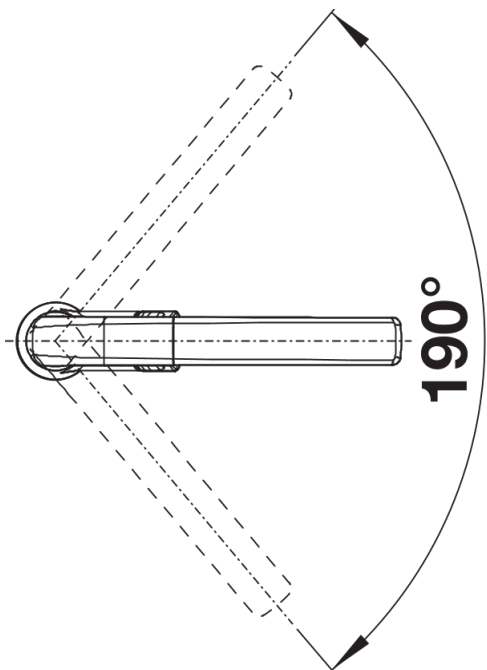

Produktdatenblatt AVONA-S

Art. Nr. 521278

Vorteil

- Spannungsreiches Zusammenspiel runder und eckiger Formen
- Konisch zulaufender Körper, sanft ansteigender Auslauf
- Color-Ausführung in perfekter Abstimmung zu farbigen Spülen und Becken aus SILGRANIT
- Herausziehbarer Schlauch in hochwertiger Metallausführung

tartufo

SILGRANIT-Look anthrazit

Planungshinweise

- Laminarstrahlregler im Lieferumfang enthalten.

Lieferumfang

- 190° schwenkbarer Auslauf für größere Reichweite
- Ø 35 mm Armaturenbohrung erforderlich
- Mit Keramikscheiben-Kartusche
- Patentierter Strahlregler für deutlich reduzierte Verkalkung
- Schlauchauszug aus Metall
- Metallummantelter Brauseschlauch
- Schlauchgewicht für sicheren Rückzug
- Flexible Anschlussrohre, 500 mm lang und $\frac{3}{8}$ "-Mutter
- Stabilisierungsplatte zur Erhöhung der Standfestigkeit der Armatur beim Einbau in Edelstahlspülen
- Mit Rückflussverhinderer und damit garantiert rückflussfrei nach EN 1717

Details

Schwenkbereich

Seitenansicht Hebel 2D