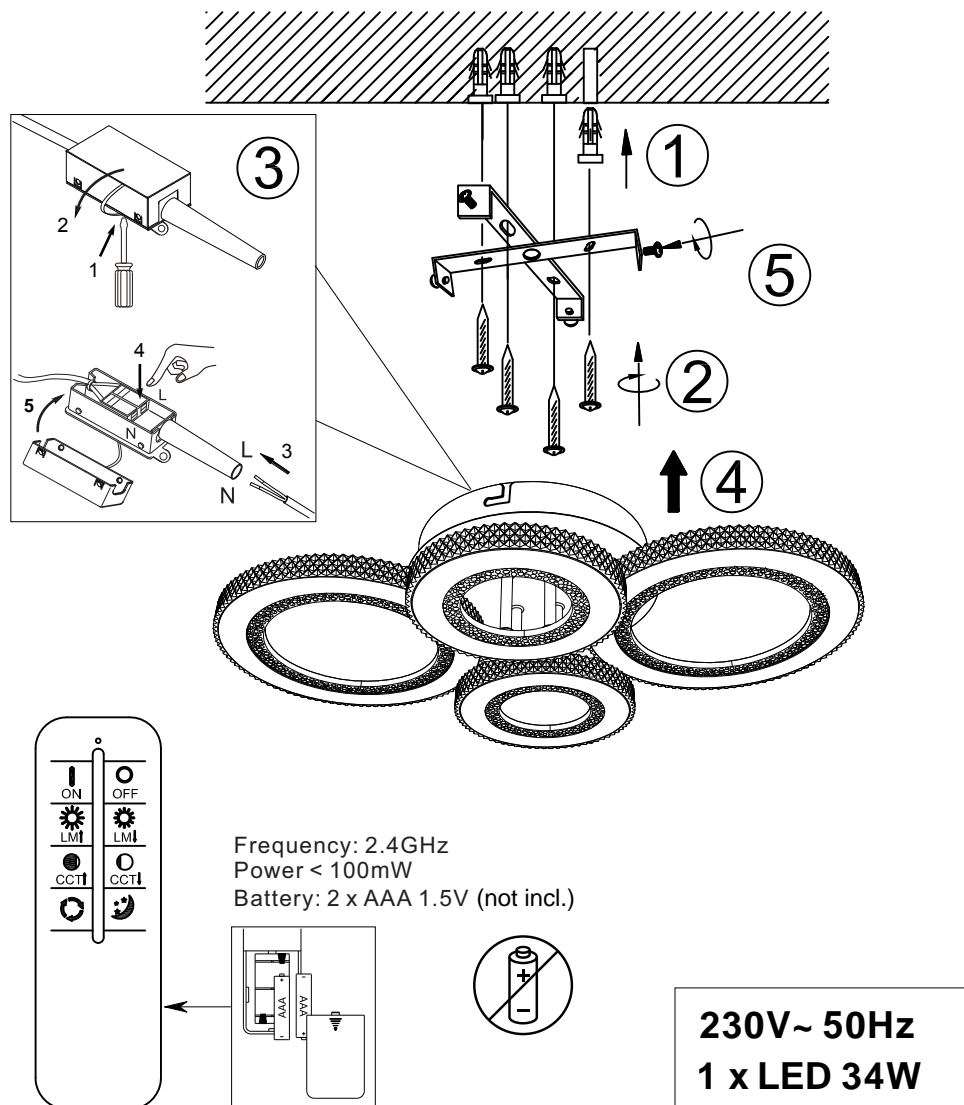

40240084

Novel

DE: Austausch des Betriebsgeräts durch einen Profionisten
CZ: Výměna zařízení odborníkem
SE: Apparaten byts ut av en professionell person.
SK: Výmena zariadenia profesionálom
SI: Zamenjava krmilne naprave s strani strokovnjaka
HU: Működtető eszköz csere szakember által
HR: Zamjena upravljačkog uređaja od strane profesionalca
BG: Смяна на пусково-регулиращата апаратура от професионалист
RO: Înlocuirea dispozitivului de comandă de către un profesionist
SR: zamena upravljačkog uređaja od strane stručnog lica
FR: Remplacement de l'appareillage de commande par un professionnel

DE: Lichtquelle nicht austauschbar
CZ: Žárovku nelze vyměnit
SE: Ljuskällan är ej utbytbar.
SK: Nevymeniteľná žiarovka
SI: Svetilka ni zamenljiva
HU: Izzó nem cserélhető
HR: Žarulja nije zamjenjiva
BG: Крушката не се сменя
RO: Becul nu se poate înlocui
SR: sijalica se ne može menjati
FR: Ampoule non remplaçable

DE: Dieses Produkt enthält eine Lichtquelle der Energieeffizienzklasse: F.
CZ: Tento výrobek obsahuje svítidlo třídy energetické účinnosti: F.
SE: Denna produkt innehåller en ljuskälla med energiklass: F.
SK: Tento výrobok obsahuje svetelný zdroj triedy energetickej účinnosti: F.
SI: Ta izdelek vsebuje svetlobni vir razreda energijske učinkovitosti: F.
HU: A termék a következő energiaosztályba tartozó fényforrást tartalmaz: F.
HR: Ovaj proizvod sadrži jedan izvor svjetlosti razreda energetske učinkovitosti: F.
BG: Този продукт съдържа източник на светлина с клас на енергийна ефективност: F.
RO: Acest produs conține o sursă de lumină din clasa de eficiență energetică: F.
SR: Ovaj proizvod sadrži izvor svetlosti klase energetske efikasnosti: F.
FR: Ce produit contient une source lumineuse de classe d'efficacité énergétique: F.

BDSK Handels GmbH & Co. KG
Mergentheimer Straße 59
97084 Würzburg, Germany

www.novel-living.com
info@xxxlutz.at