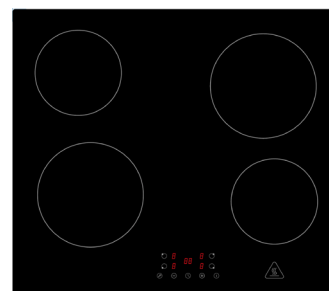

## AARON – AUTARKES GLASKERAMIKKOCHFELD KM 4400-28

Steuerung	Touch Control
Leistungsstufen	9
Kreiszone / Bräterzone	Nein / Nein
Restwärmeanzeige	Ja
Kindersicherung	Ja
Anschlusskabel ohne Stecker	100 cm