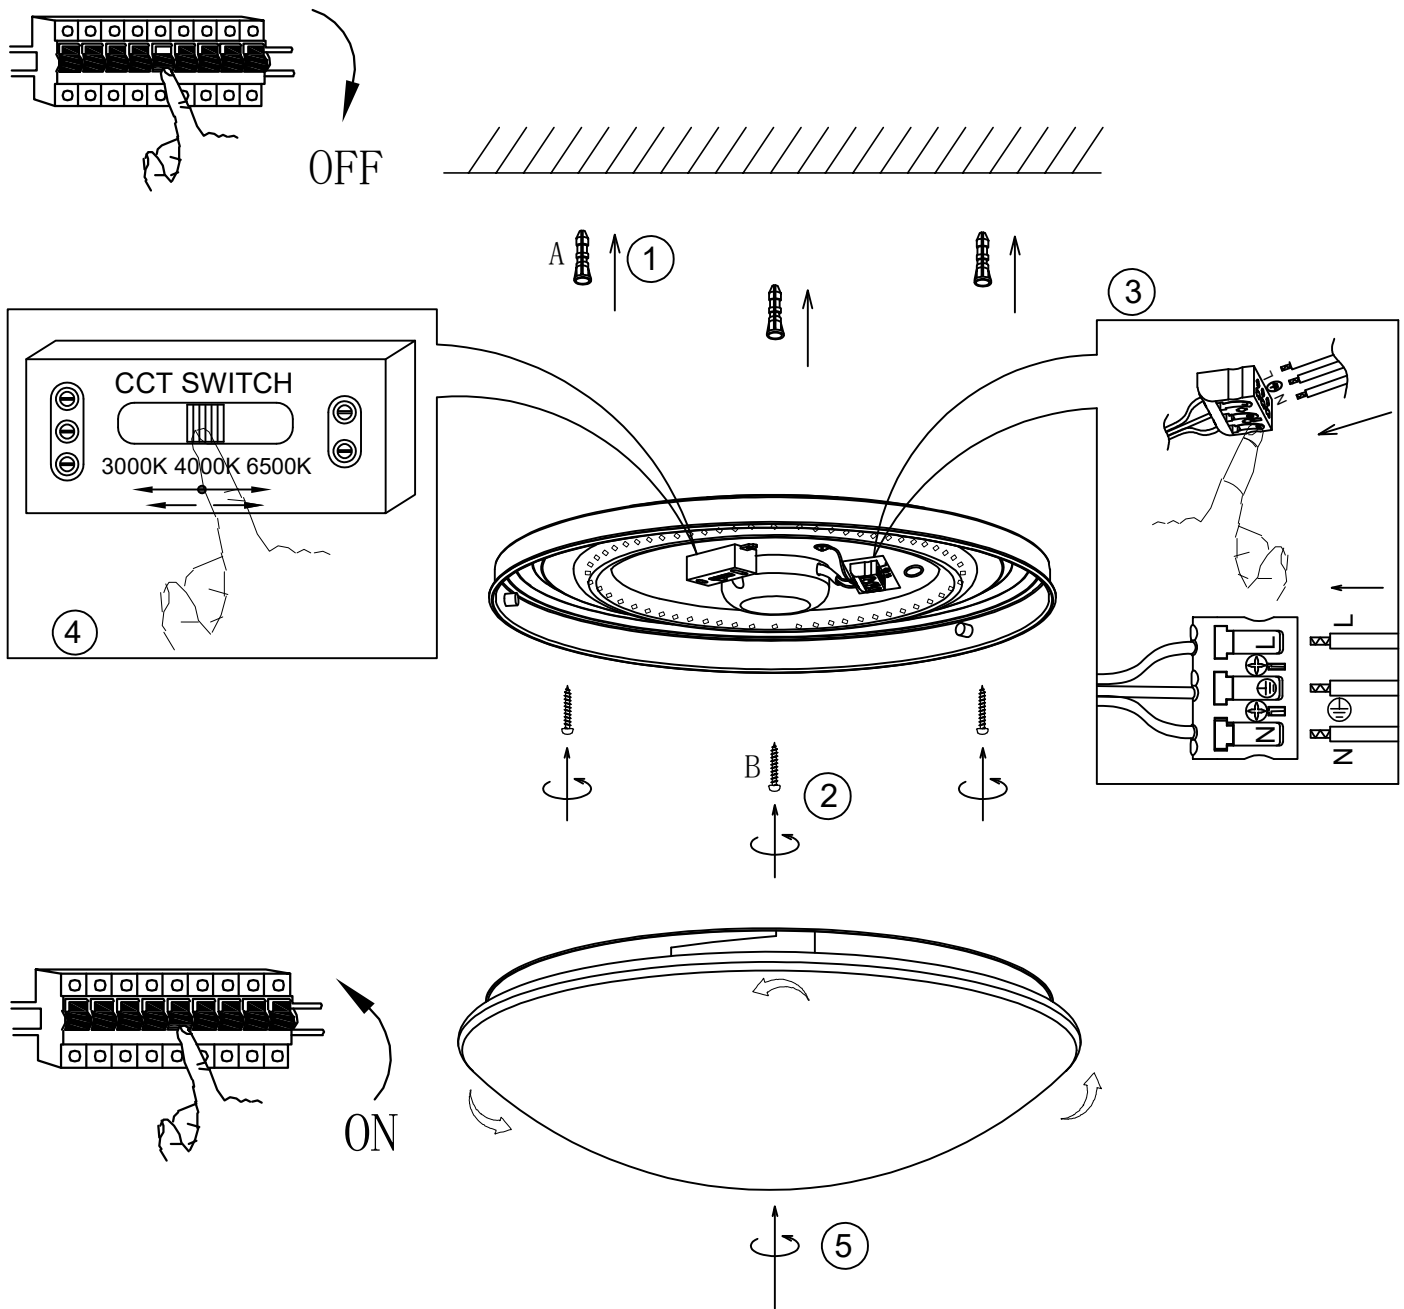

C16823LS / 82271913-05

**BEST CHOICE
TOP PRICE
BOXXX**

DE: Lichtquelle nicht austauschbar
CZ: Žárovku nelze vyměnit
SE: Ljuskällan är inte utbytbar
SK: Nevymeniteľný svetelný zdroj
SI: Svetlobnega vira ni mogoče zamenjati
HU: Az izzó nem cserélhető
HR: Izvor svjetlosti nije zamjenjiv
BG: Светлинният източник не се сменя
RO: Sursa de lumină nu se poate înlocui
SR: Izvor svetla se ne može menjati
FR: Ampoule non remplaçable