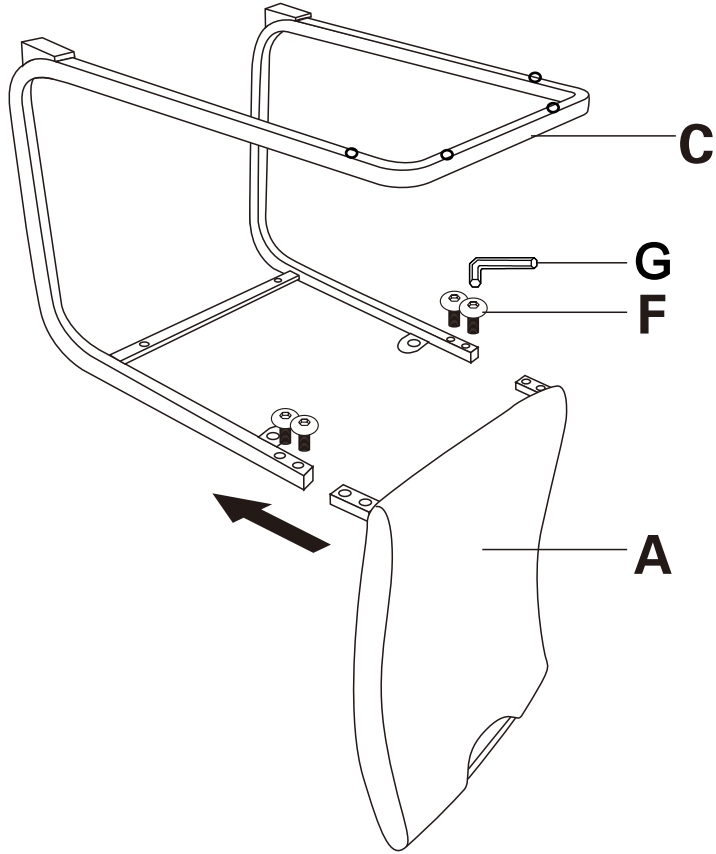

16340191-01/02

NEXUS

XXXLutz KG  
Roemerstrasse 39  
AT-4600 Wels Austria  
E-Mail: info @moebelix.at

<b>A</b>	<b>x1</b>	<b>B</b>	<b>x1</b>	<b>C</b>	<b>x1</b>

<b>D</b>	<b>x4</b>	<b>E</b>	<b>x2</b>	<b>F</b>	<b>x6</b>	<b>G</b>	<b>x1</b>
		 M6x30mm		 M6x20mm			

1

<b>A</b>	x1
	
<b>C</b>	x1
	
<b>F</b>	x4
	M6x20mm
<b>G</b>	x1
	

2

<b>B</b>	x1
	
<b>D</b>	x4
	
<b>E</b>	x2
	M6x30mm
<b>F</b>	x2
	M6x20mm
<b>G</b>	x1
