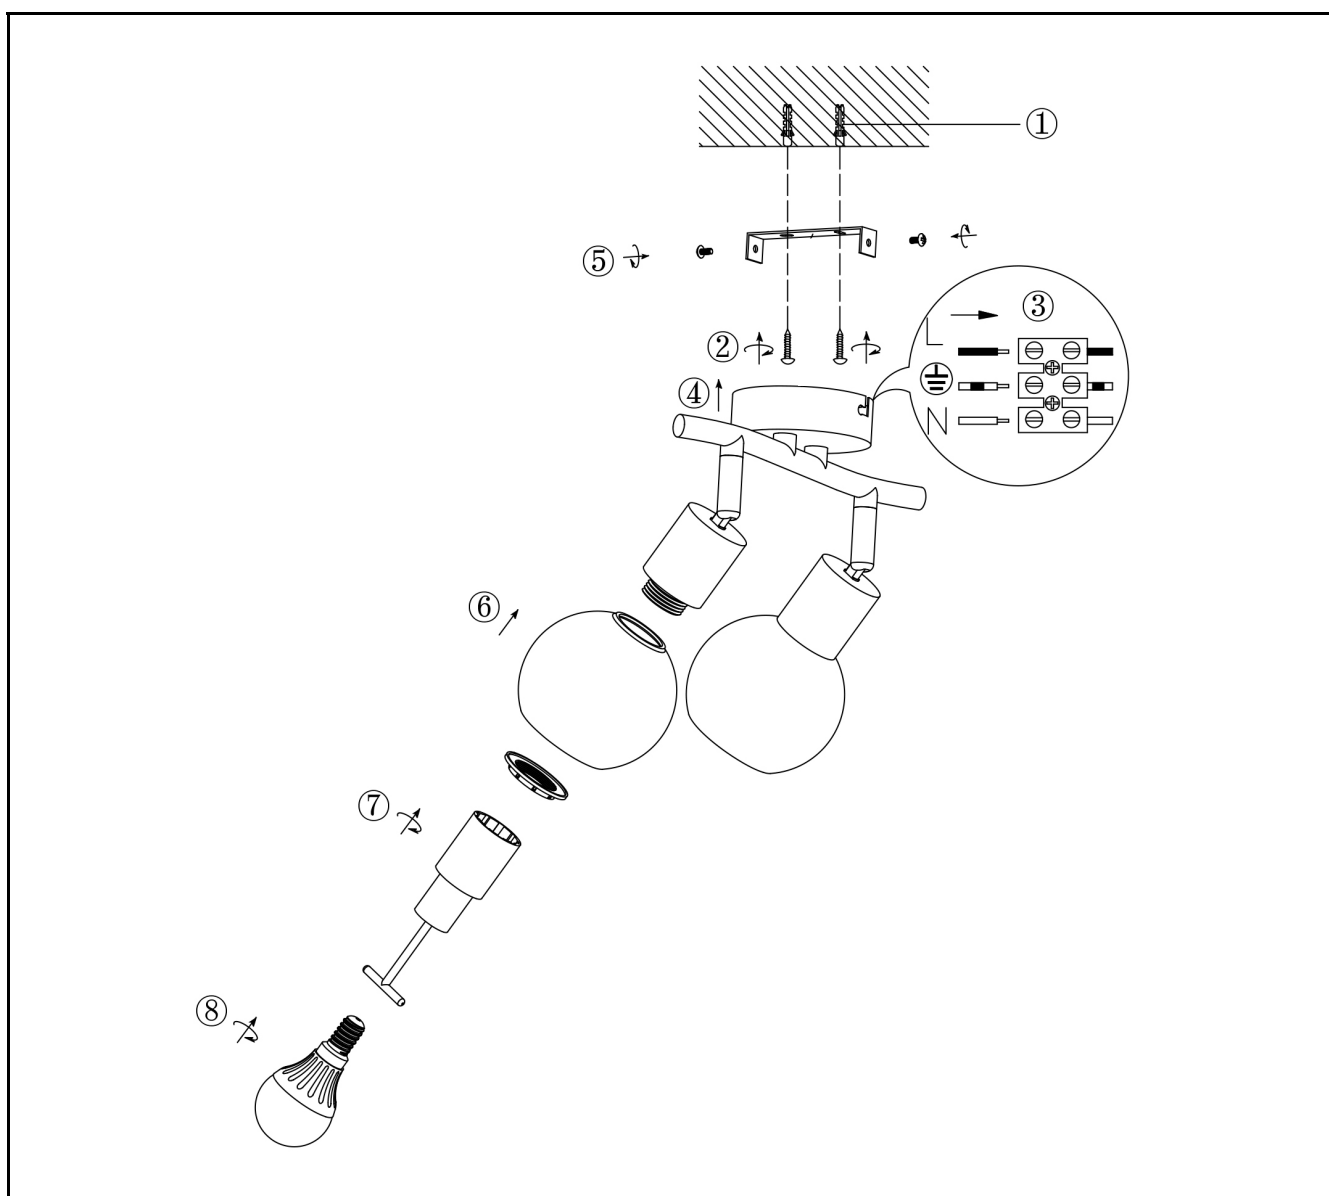

DEU	ACHTUNG!	Vor Beginn der Montagearbeiten lesen Sie bitte aufmerksam die Sicherheitshinweise!
GBR	WARNING!	Before assembling, please read carefully the safety instructions!
FRA	ATTENTION!	Avant le début des travaux de montage, prière de lire attentivement les consignes de sécurité!
ITA	ATTENZIONE!	Prima di iniziare le operazioni di montaggio, si prega di leggere attentamente le avvertenze di sicurezza
NLD	LET OP!	Lees voordat u met de montage begint eerst de veiligheidsinstructies zorgvuldig door!
ESP	ATENCIÓN!	Antes de comenar con los trabajos de montaje leer detenidamente los avisos de seguridad!
DNK	OBS!	Inden påbegyndelse af montagearbejderne bedes De læse sikkerhedshenvisningerne opmærksomt!
SWE	OBS!	Läs säkerhetsanvisningarna noga innan du börjar med monteringsarbetena!
POL	UWAGA!	Przed przystąpieniem do montażu należy uważnie przeczytać wskazówki bezpieczeństwa!
CZE	POZOR!	Než začnete provádět montážní práce, přečtěte si důkladně bezpečnostní pokyny!
HUN	FIGYELEM!	A szerelési munkák megkezdése előtt figyelmesen olvassa el a biztonsági útmutatásokat!
SVN	POZOR!	Pred začetkom montažni del skrbno preberite Varnostna opozorila!
SVK	POZOR!	Pred začatím montáže, si prosím dôkladne prečítajte bezpečnostné pokyny!
EST	HOIATUS!	Enne monteerimist lugege ohutusjuhised tähelepanelikult läbi!
BGR	ВНИМАНИЕ!	Преди монтаж, моля прочетете инструкциите за безопасност
LVA	UZMANĪBU!	Pirms montāžas rūpīgi izlasiet drošības instrukciju!
HRV	POZOR!	Prije početka montaže molimo pažorno pročitajte sigurnosne naputke!
GRC	ΠΡΟΣΟΧΗ!	Πριν την διεξαγωγή της συναρμολόγησης διαβάστε προσεκτικά τις υποδείξεις ασφαλείας!

230V~50Hz, 2 x E14 / max.40W