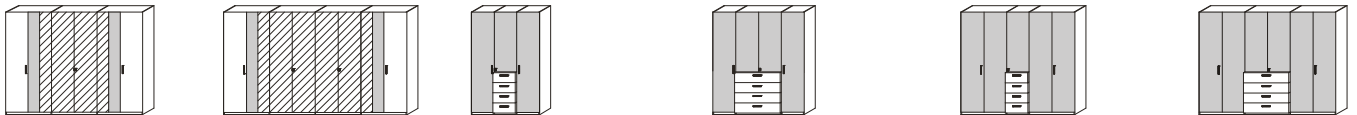

Absetzungen Wildeiche teilmassiv

ALLES IST PLANBAR, ALLES IST MACHBAR! LASSEN SIE SICH INSPIRIEREN!

AUSZUG AUS DEM UMFANGREICHEN TYPENPLAN

Drehtürenschränke

- > 3-türig, 1 Tür in Fango matt
> B/H/T:
ca. 151 x 223 x 61 cm
- > 5-türig, 3 Türen in Fango matt
> B/H/T:
ca. 250 x 223 x 61 cm
- > 6-türig, 4 Türen in Fango matt
> B/H/T:
ca. 300 x 223 x 61 cm
- > 8-türig, 6 Türen in Fango matt
> B/H/T:
ca. 399 x 223 x 61 cm
- > 3-türig, 1 Tür mit Spiegel
> B/H/T:
ca. 151 x 223 x 61 cm
- > 5-türig, 3 Türen mit Spiegel
> B/H/T:
ca. 250 x 223 x 61 cm

Funktionsschränke

- > 6-türig, 4 Türen mit Spiegel
> B/H/T:
ca. 300 x 223 x 61 cm
- > 8-türig, 6 Türen mit Spiegel
> B/H/T:
ca. 399 x 223 x 61 cm
- > 3-türig, 4 Schubkästen
> B/H/T:
ca. 151 x 223 x 61 cm
- > 4-türig, 4 Schubkästen
> B/H/T:
ca. 200 x 223 x 61 cm
- > 5-türig, 4 Schubkästen
> B/H/T:
ca. 250 x 223 x 61 cm
- > 6-türig, 4 Schubkästen
> B/H/T:
ca. 300 x 223 x 61 cm

- > Bett mit Polsterkopfteil in Lederlook fango
> wahlweise mit Beleuchtung erhältlich
> Lgf. ca.
180/200 x 200/220 cm
- > Bett mit Polsterkopfteil und Sitzbank am Fußteil in Lederlook fango
> wahlweise mit Beleuchtung erhältlich
> Lgf. ca. 180/200 x 200 cm
- > Bettschubkasten-Set
> 2er Set mit Rollenführung
- > Nachtkästchen stehend
> 2 Schubkästen
> B/H/T:
ca. 61 x 44 x 41 cm
- > Nachtkästchen hängend
> 1 Schubkasten
> B/H/T:
ca. 61 x 23 x 41 cm
- > Nachtkästchen-Aufsätze mit Beleuchtung
> 2-er Set (links/rechts) mit Ablagen
> B/H/T:
ca. 36 x 56 x 17 cm