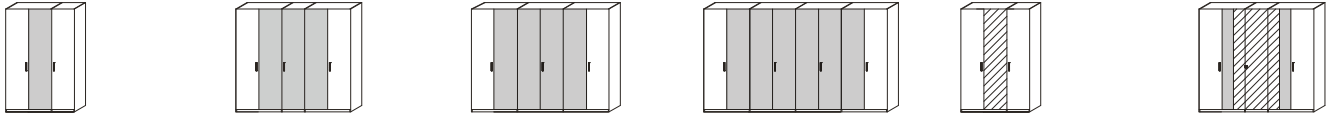

Absetzungen Wildeiche teilmassiv

ALLES IST PLANBAR, ALLES IST MACHBAR! LASSEN SIE SICH INSPIRIEREN!

AUSZUG AUS DEM UMFANGREICHEN TYPENPLAN

Drehtürenschränke

- > 3-türig, 1 Tür in Fango matt
> B/H/T:
ca. 151 x 223 x 61 cm
- > 5-türig, 3 Türen in Fango matt
> B/H/T:
ca. 250 x 223 x 61 cm
- > 6-türig, 4 Türen in Fango matt
> B/H/T:
ca. 300 x 223 x 61 cm
- > 8-türig, 6 Türen in Fango matt
> B/H/T:
ca. 399 x 223 x 61 cm
- > 3-türig, 1 Tür mit Spiegel
> B/H/T:
ca. 151 x 223 x 61 cm
- > 5-türig, 3 Türen mit Spiegel
> B/H/T:
ca. 250 x 223 x 61 cm

Funktionsschränke

- > 6-türig, 4 Türen mit Spiegel
> B/H/T:
ca. 300 x 223 x 61 cm
- > 8-türig, 6 Türen mit Spiegel
> B/H/T:
ca. 399 x 223 x 61 cm
- > 3-türig, 4 Schubkästen
> B/H/T:
ca. 151 x 223 x 61 cm
- > 4-türig, 4 Schubkästen
> B/H/T:
ca. 200 x 223 x 61 cm
- > 5-türig, 4 Schubkästen
> B/H/T:
ca. 250 x 223 x 61 cm
- > 6-türig, 4 Schubkästen
> B/H/T:
ca. 300 x 223 x 61 cm

- > Bett mit Polsterkopfteil in Lederlook fango
> wahlweise mit Beleuchtung erhältlich
> Lgf. ca.
180/200 x 200/220 cm
- > Bett mit Polsterkopfteil und Sitzbank am Fußteil in Lederlook fango
> wahlweise mit Beleuchtung erhältlich
> Lgf. ca. 180/200 x 200 cm
- > Bettschubkasten-Set
> 2er Set mit Rollenführung
- > Nachtkästchen stehend
> 2 Schubkästen
> B/H/T:
ca. 61 x 44 x 41 cm
- > Nachtkästchen hängend
> 1 Schubkasten
> B/H/T:
ca. 61 x 23 x 41 cm
- > Nachtkästchen-Aufsätze mit Beleuchtung
> 2-er Set (links/rechts) mit Ablagen
> B/H/T:
ca. 36 x 56 x 17 cm