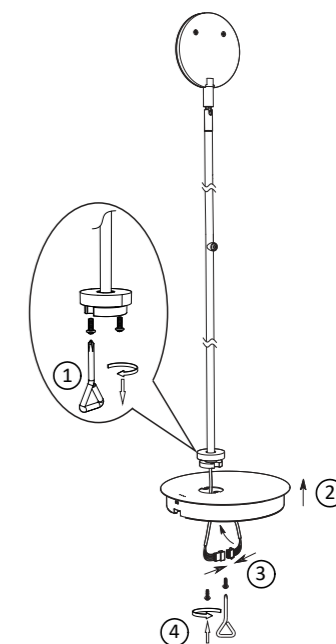

NL

LED 9,5 W
1.000 lm
9,5W
700 lm
t 20.000 h
T_k 2.700 K -5.000 K
15.000 x
< 0,5 s

839727/839729/839730

3,7V/8000mAh

LED 1xLED-Board 3,7V DC/ 9,5W

1x

1x 1x

Vier Kontrollleuchten
Batteriestand anzeigen
25% -50% -75% 100%

Four indicator lights respectively
indicate a battery level of
25% -50% -75% 100%

Die Kontrollleuchte blinkt:
Aufladen

Alle Kontrollleuchten leuchten:
Voll aufgeladen

The indicator light is flashing:
Charging