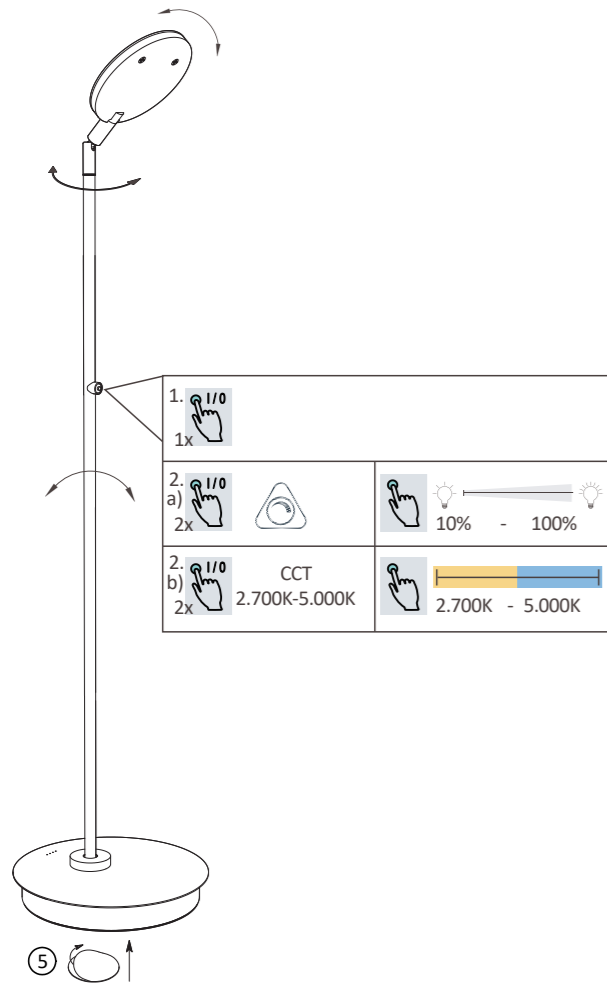

NL

LED 9,5 W
1.000 lm
9,5W
700 lm
t 20.000 h
T_k 2.700 K -5.000 K
15.000 x
< 0,5 s

839727/839729/839730

3,7V/8000mAh

LED 1xLED-Board 3,7V DC/ 9,5W

1x

1x 1x

Vier Kontrollleuchten
Batteriestand anzeigen
25% -50% -75% 100%

Four indicator lights respectively
indicate a battery level of
25% -50% -75% 100%

Die Kontrollleuchte blinkt:
Aufladen

Alle Kontrollleuchten leuchten:
Voll aufgeladen

The indicator light is flashing:
Charging