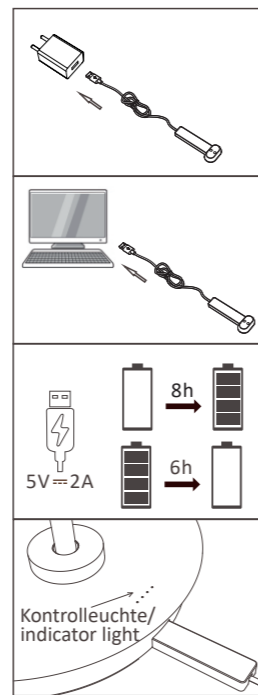

NL

LED 9,5 W
1.000 lm
9,5W
700 lm
t 20.000 h
T_k 2.700 K -5.000 K
15.000 x
< 0,5 s

839727/839729/839730

3,7V/8000mAh

LED 1xLED-Board 3,7V DC/ 9,5W

1x

1x 1x

Vier Kontrollleuchten
Batteriestand anzeigen
25% -50% -75% 100%

Four indicator lights respectively
indicate a battery level of
25% -50% -75% 100%

Die Kontrollleuchte blinkt:
Aufladen

Alle Kontrollleuchten leuchten:
Voll aufgeladen

The indicator light is flashing:
Charging