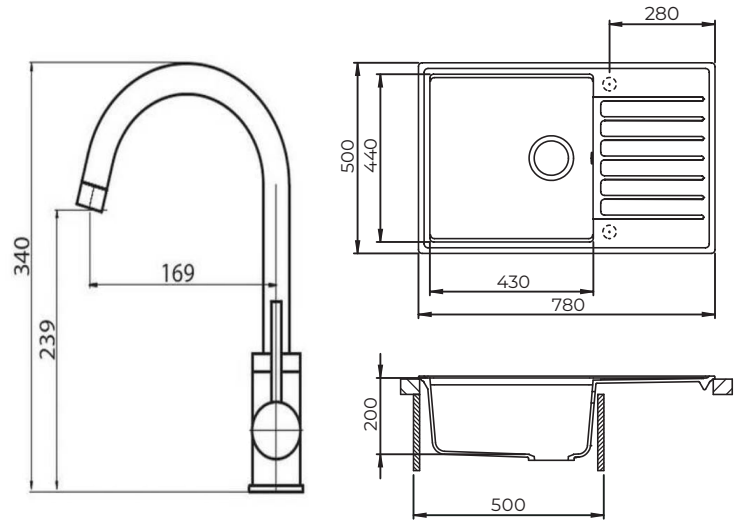

Produktinformation

Spülenset

TILASET1GR

Küchenspüle aus Granit

Marke
Serie

VISIONA
Tila

Technische Informationen

Einbauspüle

mindest- Schrankbreite	50 cm
Installation type	Einbau
Reversibel	Ja
Abmessung Spüle	780 x 500 mm
Abmessung Becken	430 x 440 x 200 mm
Material	SILICSANA Granit Komposit
Lochbohrungen	Ja | für Armatur und Exzenterbedienung
Nettogewicht	11,7 kg

Küchenarmatur

Material	Messing
Kartusche	Keramikkartusche, 35mm
Perlator	Neoperl
Abmessung Armatur	169 x 340 mm
Auslauf	360 - Grad Schwenkbar
Bedienung	45 - Grad Schwenkbar
Nettogewicht	11,7 kg

Typennummer	Farbe	Artikelnummer
■ TILA105GR	Graphite	004Y0015-02

Im Lieferumfang enthalten

Montageanleitung und Pflegehinweise
Drehexcenterbedienung