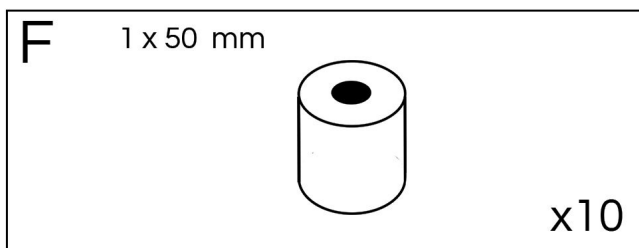

VERSION A

F

5

VERSION B

F

VERSION A

VERSION B

Exxpo DE GmbH
Friedrich- Engels-Str.9
15517 Fürstenwalde/ Spree
exxpo@exxpo-sofa.com