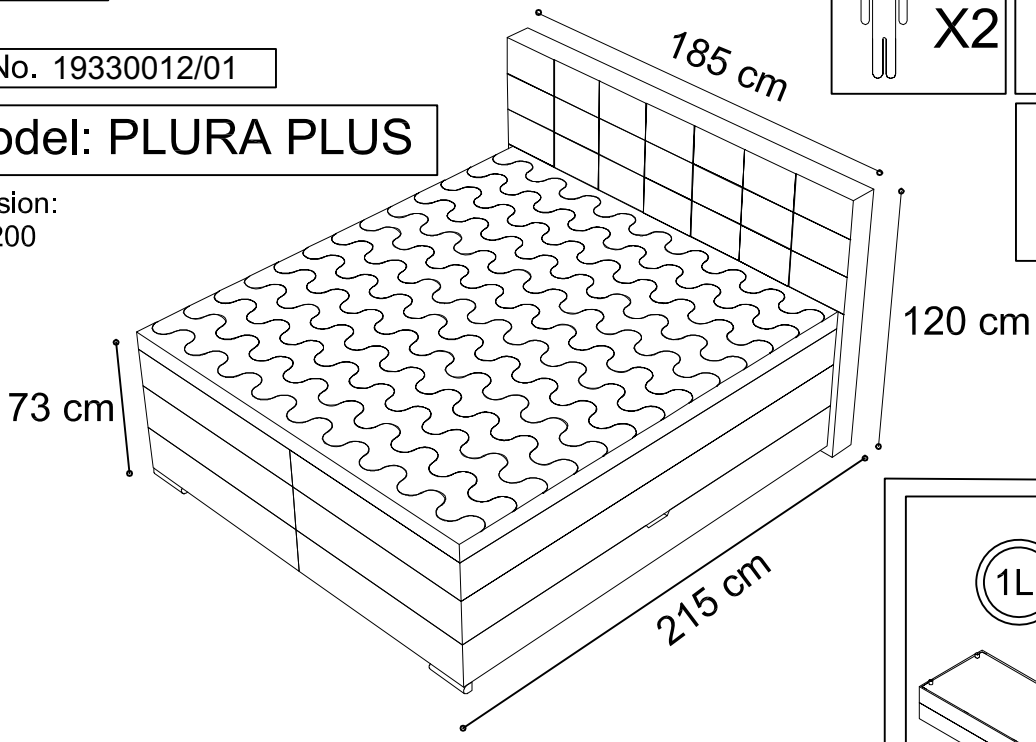

# Model: PLURA PLUS

Dimension:  
180 x 200

 **X2**
 **30 min**

No.	PCS	
1L	1x	1/6
1R	1x	2/6
2	1x	3/6
2	1x	4/6
3	1x	5/6
4	1x	6/6
5	3X	2/6

1 X

1 X

2 X

1 X

14

15

max  
240 kg