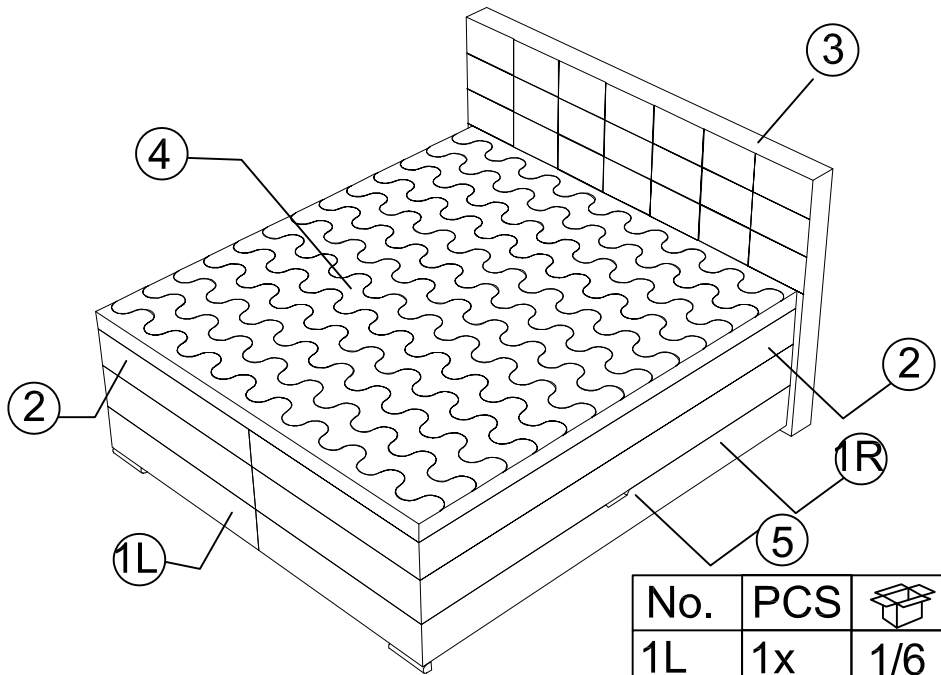

# Model: PLURA PLUS

Dimension:  
180 x 200

 **X2**
 **30 min**

No.	PCS	
1L	1x	1/6
1R	1x	2/6
2	1x	3/6
2	1x	4/6
3	1x	5/6
4	1x	6/6
5	3X	2/6

1 X

1 X

2 X

1 X