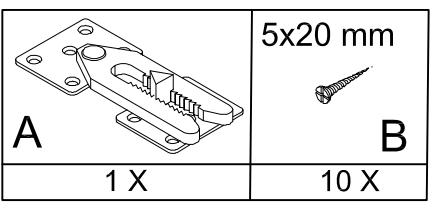

# Model: PLURA PLUS

Dimension:  
180 x 200

 **X2**
 **30 min**

No.	PCS	
1L	1x	1/6
1R	1x	2/6
2	1x	3/6
2	1x	4/6
3	1x	5/6
4	1x	6/6
5	3X	2/6

1 X

1 X

2 X

1 X