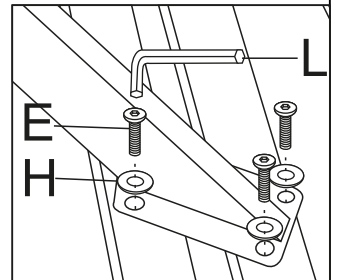

21100023-01
RUNA

XXXLutz KG
Roemerstrasse 39
AT-4600 Wels
Austria

A	x1	B	x4	C	x1	D	8x12mmx8	E	8x20mmx16	F	6x20mmx1
G	8x16X1.5mmx8	H	8x18X1.5mmx16	I	6x16X1.5mmx1	J		K		L	M5 x1

1

2

3

F 6x20mmx1

I 6x16X1.5mmx1

J

K

L M5 x1

4