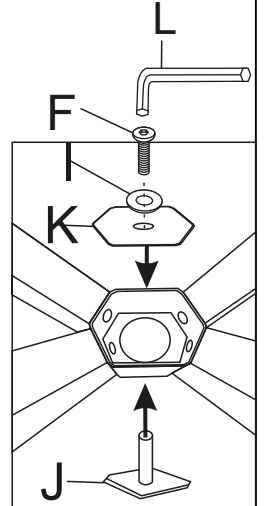

21100023-01
RUNA

XXXLutz KG
Roemerstrasse 39
AT-4600 Wels
Austria

A	x1	B	x4	C	x1	D	8x12mmx8	E	8x20mmx16	F	6x20mmx1
G	8x16X1.5mmx8	H	8x18X1.5mmx16	I	6x16X1.5mmx1	J		K		L	M5 x1

1

2

3

F 6x20mmx1

I 6x16X1.5mmx1

J

K

L M5 x1

4