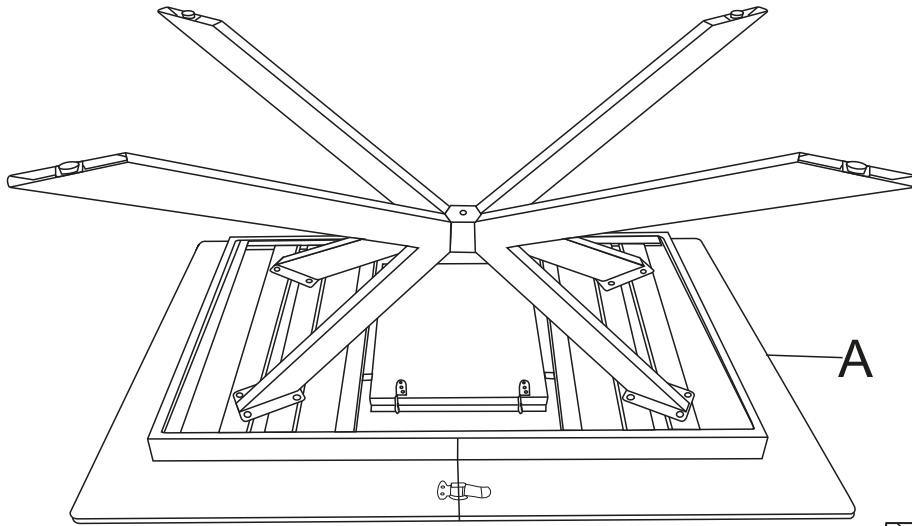

21100023-01
RUNA

XXXLutz KG
Roemerstrasse 39
AT-4600 Wels
Austria

A	x1	B	x4	C	x1	D	8x12mmx8	E	8x20mmx16	F	6x20mmx1
G	8x16X1.5mmx8	H	8x18X1.5mmx16	I	6x16X1.5mmx1	J		K		L	M5 x1

1

2

3

F 6x20mmx1

I 6x16X1.5mmx1

J

K

L M5 x1

4