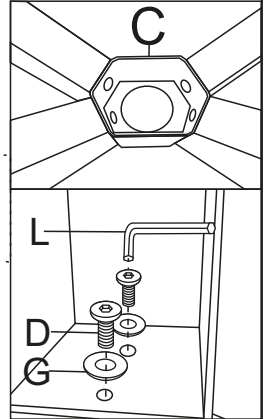

21100023-01
RUNA

XXXLutz KG
Roemerstrasse 39
AT-4600 Wels
Austria

A	x1	B	x4	C	x1	D	8x12mmx8	E	8x20mmx16	F	6x20mmx1
G	8x16X1.5mmx8	H	8x18X1.5mmx16	I	6x16X1.5mmx1	J		K		L	M5 x1

1

2

3

F 6x20mmx1

I 6x16X1.5mmx1

J

K

L M5 x1

4