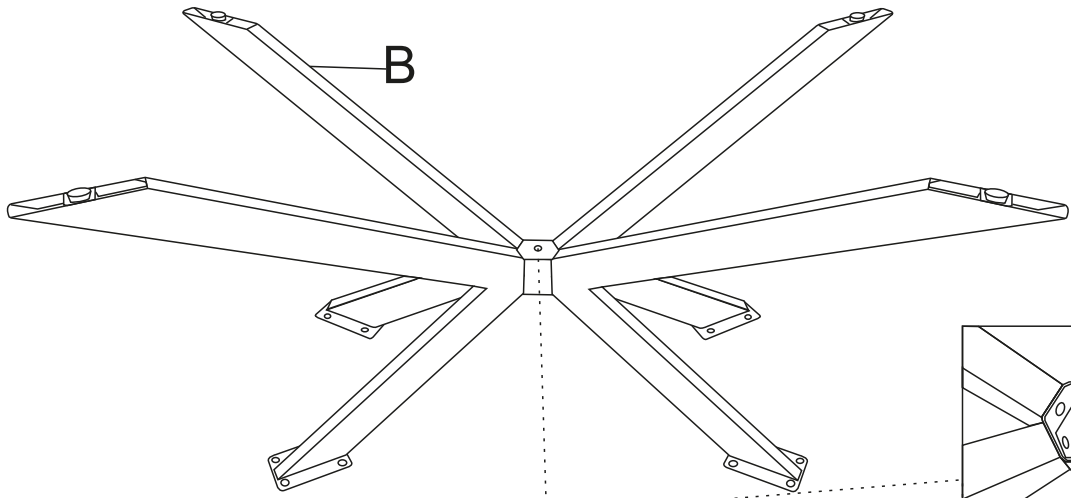

21100023-01
RUNA

XXXLutz KG
Roemerstrasse 39
AT-4600 Wels
Austria

A	x1	B	x4	C	x1	D	8x12mmx8	E	8x20mmx16	F	6x20mmx1
G	8x16X1.5mmx8	H	8x18X1.5mmx16	I	6x16X1.5mmx1	J		K		L	M5 x1

1

2

3

F 6x20mmx1

I 6x16X1.5mmx1

J

K

L M5 x1

4