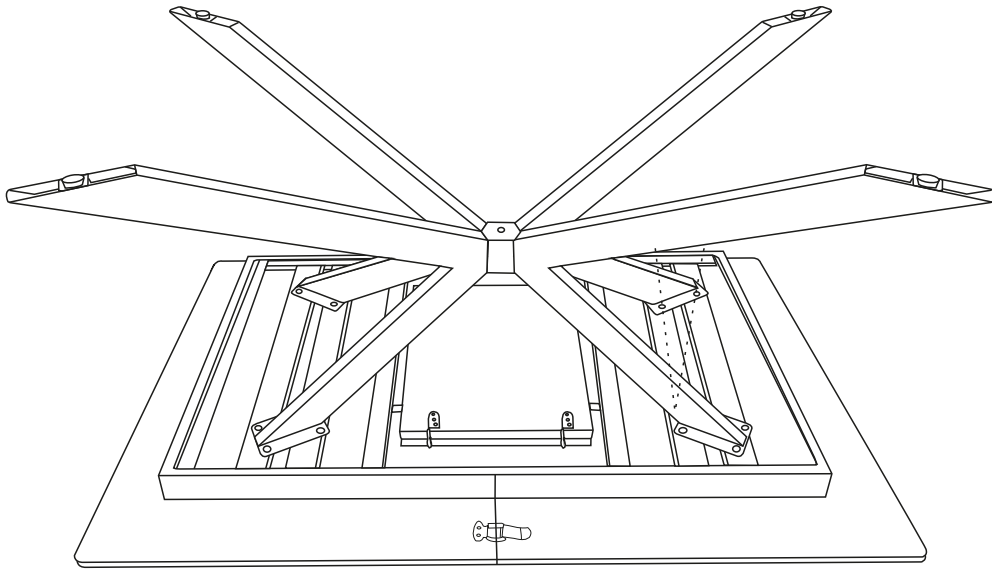

21100023-01
RUNA

XXXLutz KG
Roemerstrasse 39
AT-4600 Wels
Austria

A	x1	B	x4	C	x1	D	8x12mmx8	E	8x20mmx16	F	6x20mmx1
G	8x16X1.5mmx8	H	8x18X1.5mmx16	I	6x16X1.5mmx1	J		K		L	M5 x1

1

2

3

F 6x20mmx1

I 6x16X1.5mmx1

J

K

L M5 x1

4