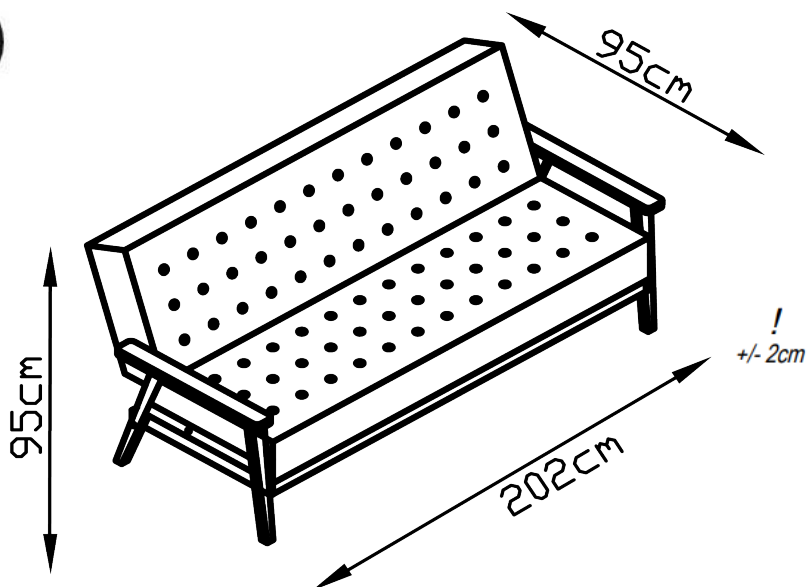

Modell: Denver

ART: № 23300039 (01/02/03)

| | ↔ | ↕ | ↗ | PCS | ♻️ |
|---|------|------|-----|-----|-----|
| ① | 2020 | 1240 | 260 | x1 | 1/1 |
| ② | 770 | 580 | 60 | x1 | 1/1 |
| ③ | 770 | 580 | 60 | x1 | 1/1 |