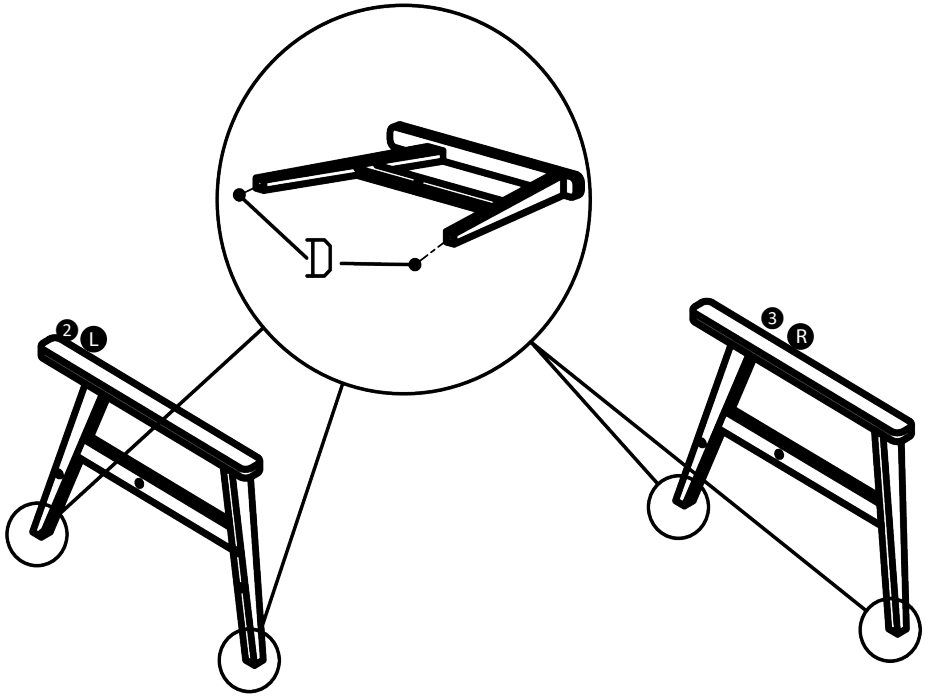

Modell: Denver

ART: № 23300039 (01/02/03)

| | ↔ | ↕ | ↗ | PCS | ♻️ |
|---|------|------|-----|-----|-----|
| ① | 2020 | 1240 | 260 | x1 | 1/1 |
| ② | 770 | 580 | 60 | x1 | 1/1 |
| ③ | 770 | 580 | 60 | x1 | 1/1 |

1

2

3

4

5

6