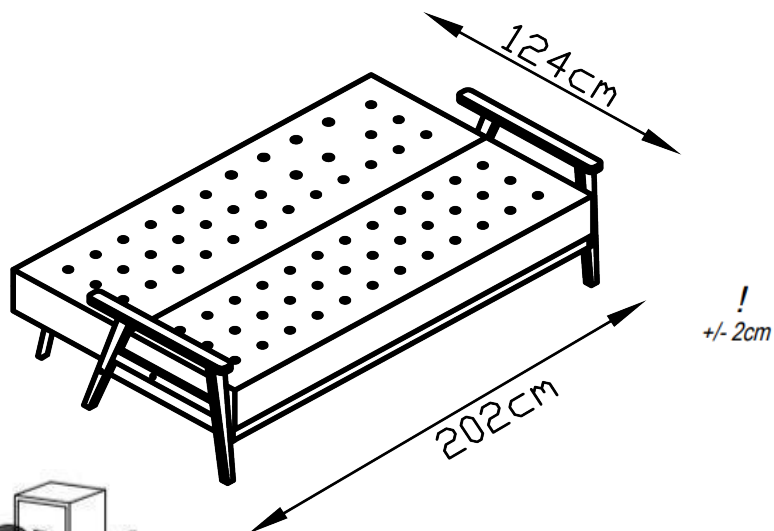

Modell: Denver

ART: № 23300039 (01/02/03)

| | ↔ | ↕ | ↗ | PCS | ♻️ |
|---|------|------|-----|-----|-----|
| ① | 2020 | 1240 | 260 | x1 | 1/1 |
| ② | 770 | 580 | 60 | x1 | 1/1 |
| ③ | 770 | 580 | 60 | x1 | 1/1 |