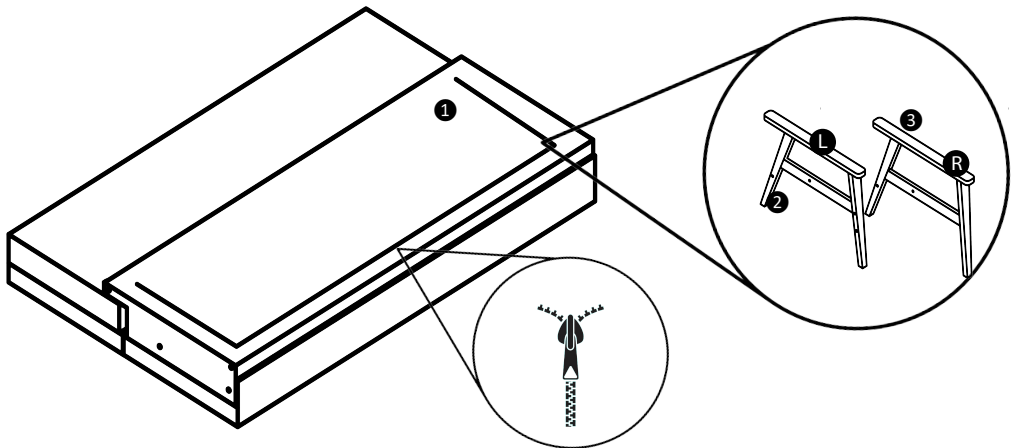

↔	↕	↗	PCS	♻️
①	2020	1240	260	x1	1/1
②	770	580	60	x1	1/1
③	770	580	60	x1	1/1

1